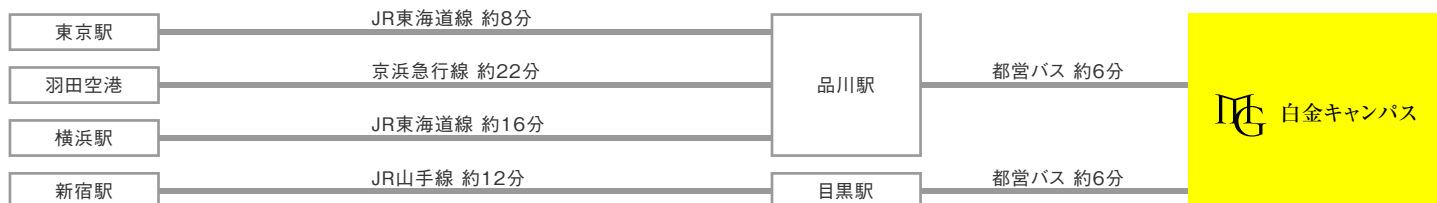

主要駅からのアクセス例