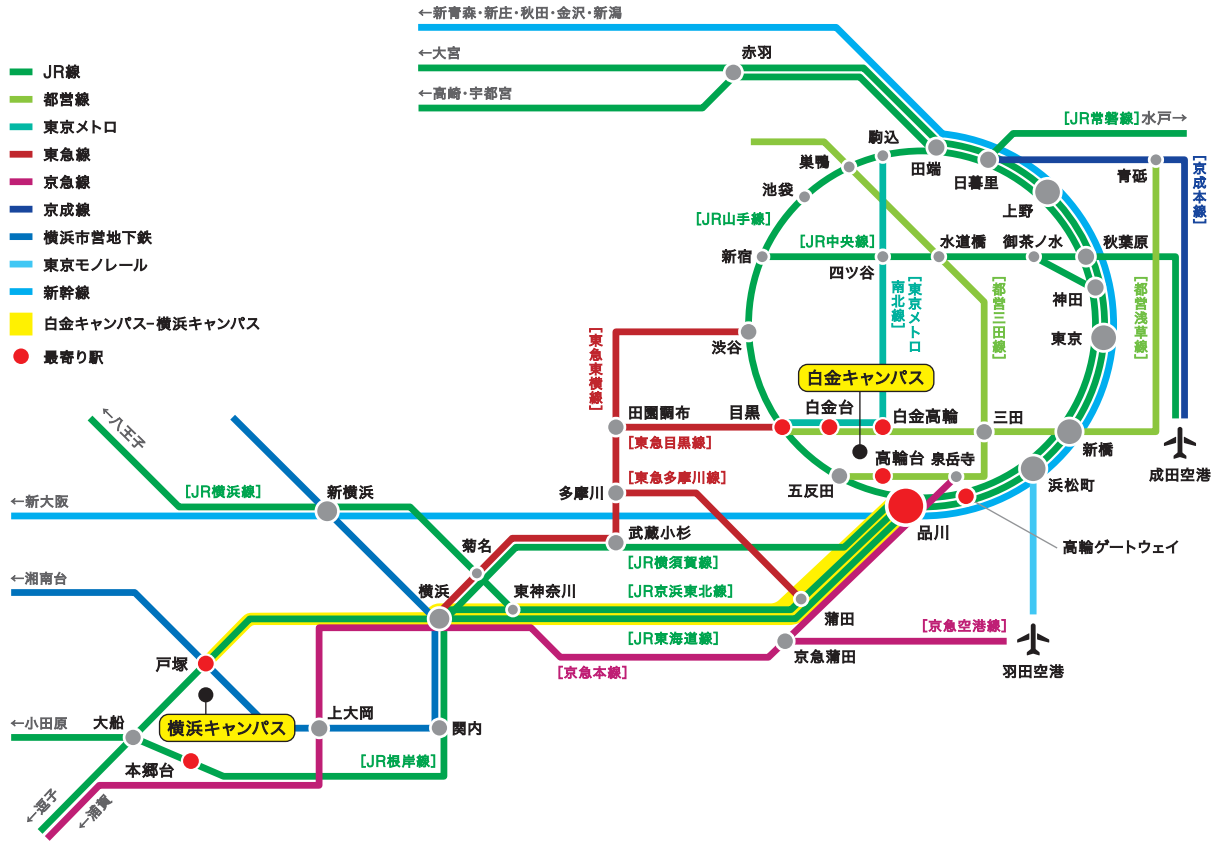

横浜キャンパス 〒244-8539 神奈川県横浜市戸塚区上倉田町1518

最寄駅からのアクセス

○ JR戸塚駅から

[ JR東海道線・横須賀線・湘南新宿ライン ]

(橋上改札から) 改札を出て右手に進み、階段を下りて東口パスターミナルへ  
(地下改札から) 改札を出て右手に進み、5番出口から東口パスターミナルへ

[ 横浜市営地下鉄ブルーライン ]

改札を出てエスカレーターでB1Fに上がり、5番出口から東口パスターミナルへ

東口パスターミナル8番乗り場より、江ノ電バス「明治学院大学南門」行きに乗り、「明治学院大学正門」または「明治学院大学南門」下車 ※乗車約12分

JR本郷台駅から

[ JR根岸線 ]

「地球市民プラザ」停留所より江ノ電バス「戸塚駅」行きに乗り、「明治学院大学南門」または「明治学院大学正門」にて下車 (乗車約7分) ※1時間に1-2本

主要駅からのアクセス例

キャンパス間のアクセス