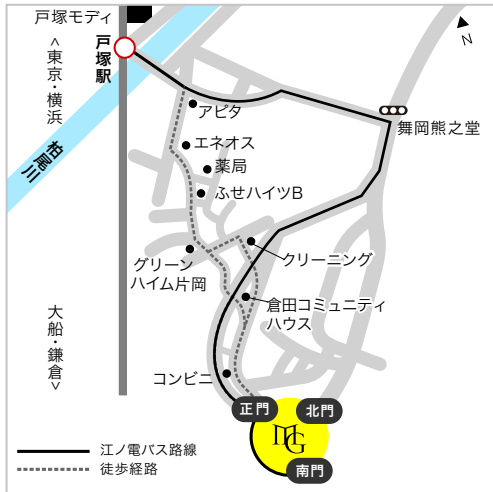

横浜キャンパス 〒244-8539 神奈川県横浜市戸塚区上倉田町1518

最寄駅からのアクセス

○ JR戸塚駅から

[ JR東海道線・横須賀線・湘南新宿ライン ]

(橋上改札から) 改札を出て右手に進み、階段を下りて東口パスターミナルへ  
(地下改札から) 改札を出て右手に進み、5番出口から東口パスターミナルへ

[ 横浜市営地下鉄ブルーライン ]

改札を出てエスカレーターでB1Fに上がり、5番出口から東口パスターミナルへ

東口パスターミナル8番乗り場より、江ノ電バス「明治学院大学南門」行きに乗り、「明治学院大学正門」または「明治学院大学南門」下車 ※乗車約12分

JR本郷台駅から

[ JR根岸線 ]

「地球市民プラザ」停留所より江ノ電バス「戸塚駅」行きに乗り、「明治学院大学南門」または「明治学院大学正門」にて下車 (乗車約7分) ※1時間に1-2本

主要駅からのアクセス例

キャンパス間のアクセス