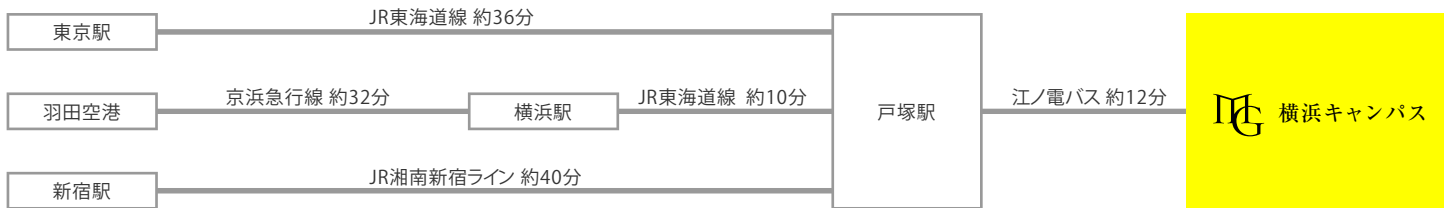

東口パスターミナル8番乗り場より、江ノ電バス「明治学院大学南門」行きに乗り、「明治学院大学正門」または「明治学院大学南門」下車 ※乗車約12分

JR本郷台駅から

[ JR根岸線 ]

「地球市民プラザ」停留所より江ノ電バス「戸塚駅」行きに乗り、「明治学院大学南門」または「明治学院大学正門」にて下車 (乗車約7分) ※1時間に1-2本

主要駅からのアクセス例

キャンパス間のアクセス