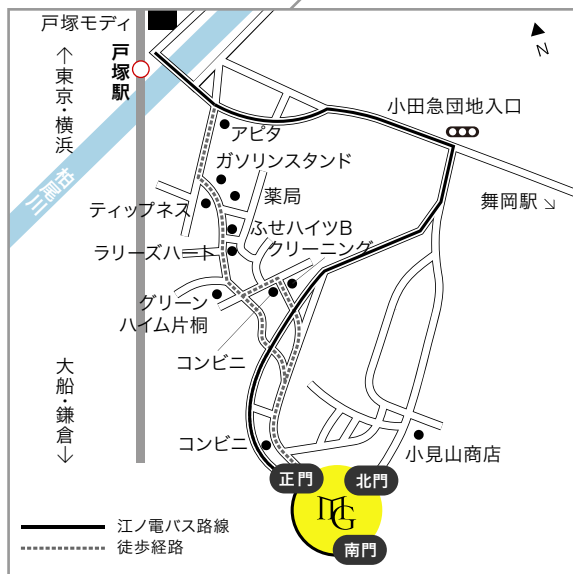

横浜キャンパス 〒244-8539 神奈川県横浜市戸塚区上倉田町1518

最寄駅からのアクセス

○ 戸塚駅から
[JR東海道線・横須賀線・湘南新宿ライン / 横浜市営地下鉄ブルーライン]

地上改札階段下または地下改札5番出口から

江ノ電バス「明治学院大学南門」行き「明治学院大学正門」または「明治学院大学南門」下車
※乗車約7分

主要駅からのアクセス例

キャンパス間のアクセス