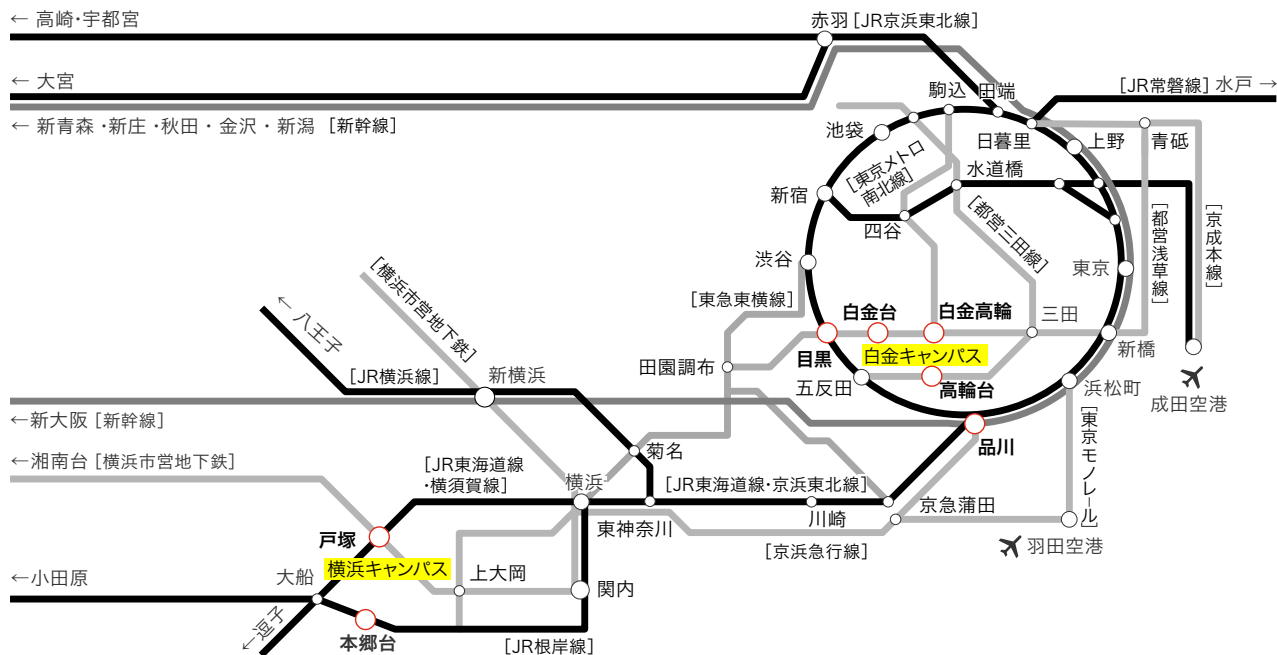

横浜キャンパス 〒244-8539 神奈川県横浜市戸塚区上倉田町1518

最寄駅からのアクセス

- JR戸塚駅から  
 [ JR東海道線・横須賀線・湘南新宿ライン ]  
 (橋上改札から) 改札を出て右手に進み、階段を下りて東口バスターミナルへ  
 (地下改札から) 改札を出て右手に進み、5番出口から東口バスターミナルへ  
  
 [ 横浜市営地下鉄ブルーライン ]  
 改札を出てエスカレーターでB1Fに上がり、5番出口から東口バスターミナルへ  
  
 東口バスターミナル8番乗り場より、江ノ電バス「明治学院大学南門」行きに乗り、  
 「明治学院大学正門」または「明治学院大学南門」下車 ※乗車約7分
- JR本郷台駅から  
 [ JR根岸線 ]  
 「地球市民プラザ」停留所より江ノ電バス「戸塚駅」行きに乗り、「明治学院大学南門」  
 または「明治学院大学正門」にて下車 (乗車約7分) ※1時間に1-2本

主要駅からのアクセス例

キャンパス間のアクセス