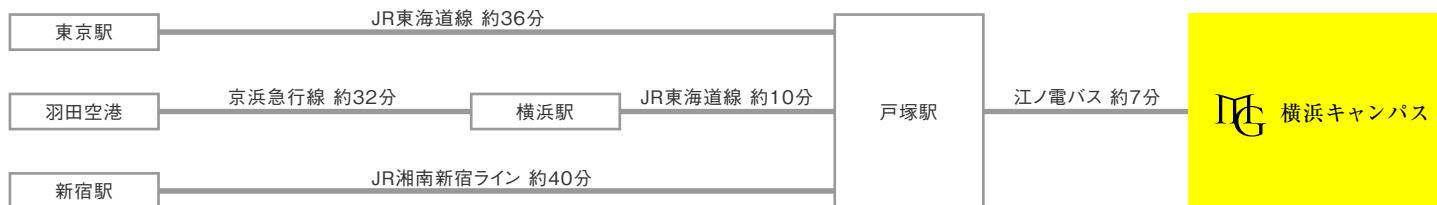

主要駅からのアクセス例