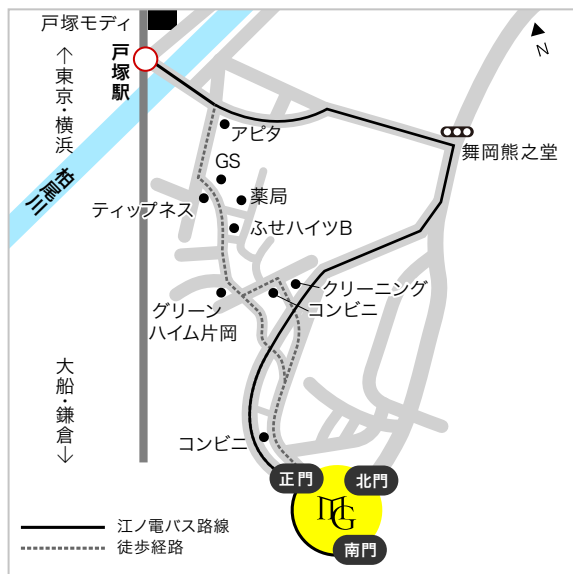

横浜キャンパス 〒244-8539 神奈川県横浜市戸塚区上倉田町1518

最寄駅からのアクセス

- JR戸塚駅から  
 [ JR東海道線・横須賀線・湘南新宿ライン ]  
 (橋上改札から) 改札を出て右手に進み、階段を下りて東口バスターミナルへ  
 (地下改札から) 改札を出て右手に進み、5番出口から東口バスターミナルへ  
  
 [ 横浜市営地下鉄ブルーライン ]  
 改札を出てエスカレーターでB1Fに上がり、5番出口から東口バスターミナルへ  
  
 東口バスターミナル8番乗り場より、江ノ電バス「明治学院大学南門」行きに乗り、  
 「明治学院大学正門」または「明治学院大学南門」下車 ※乗車約7分
- JR本郷台駅から  
 [ JR根岸線 ]  
 「地球市民プラザ」停留所より江ノ電バス「戸塚駅」行きに乗り、「明治学院大学南門」  
 または「明治学院大学正門」にて下車 (乗車約7分) ※1時間に1-2本

主要駅からのアクセス例

キャンパス間のアクセス