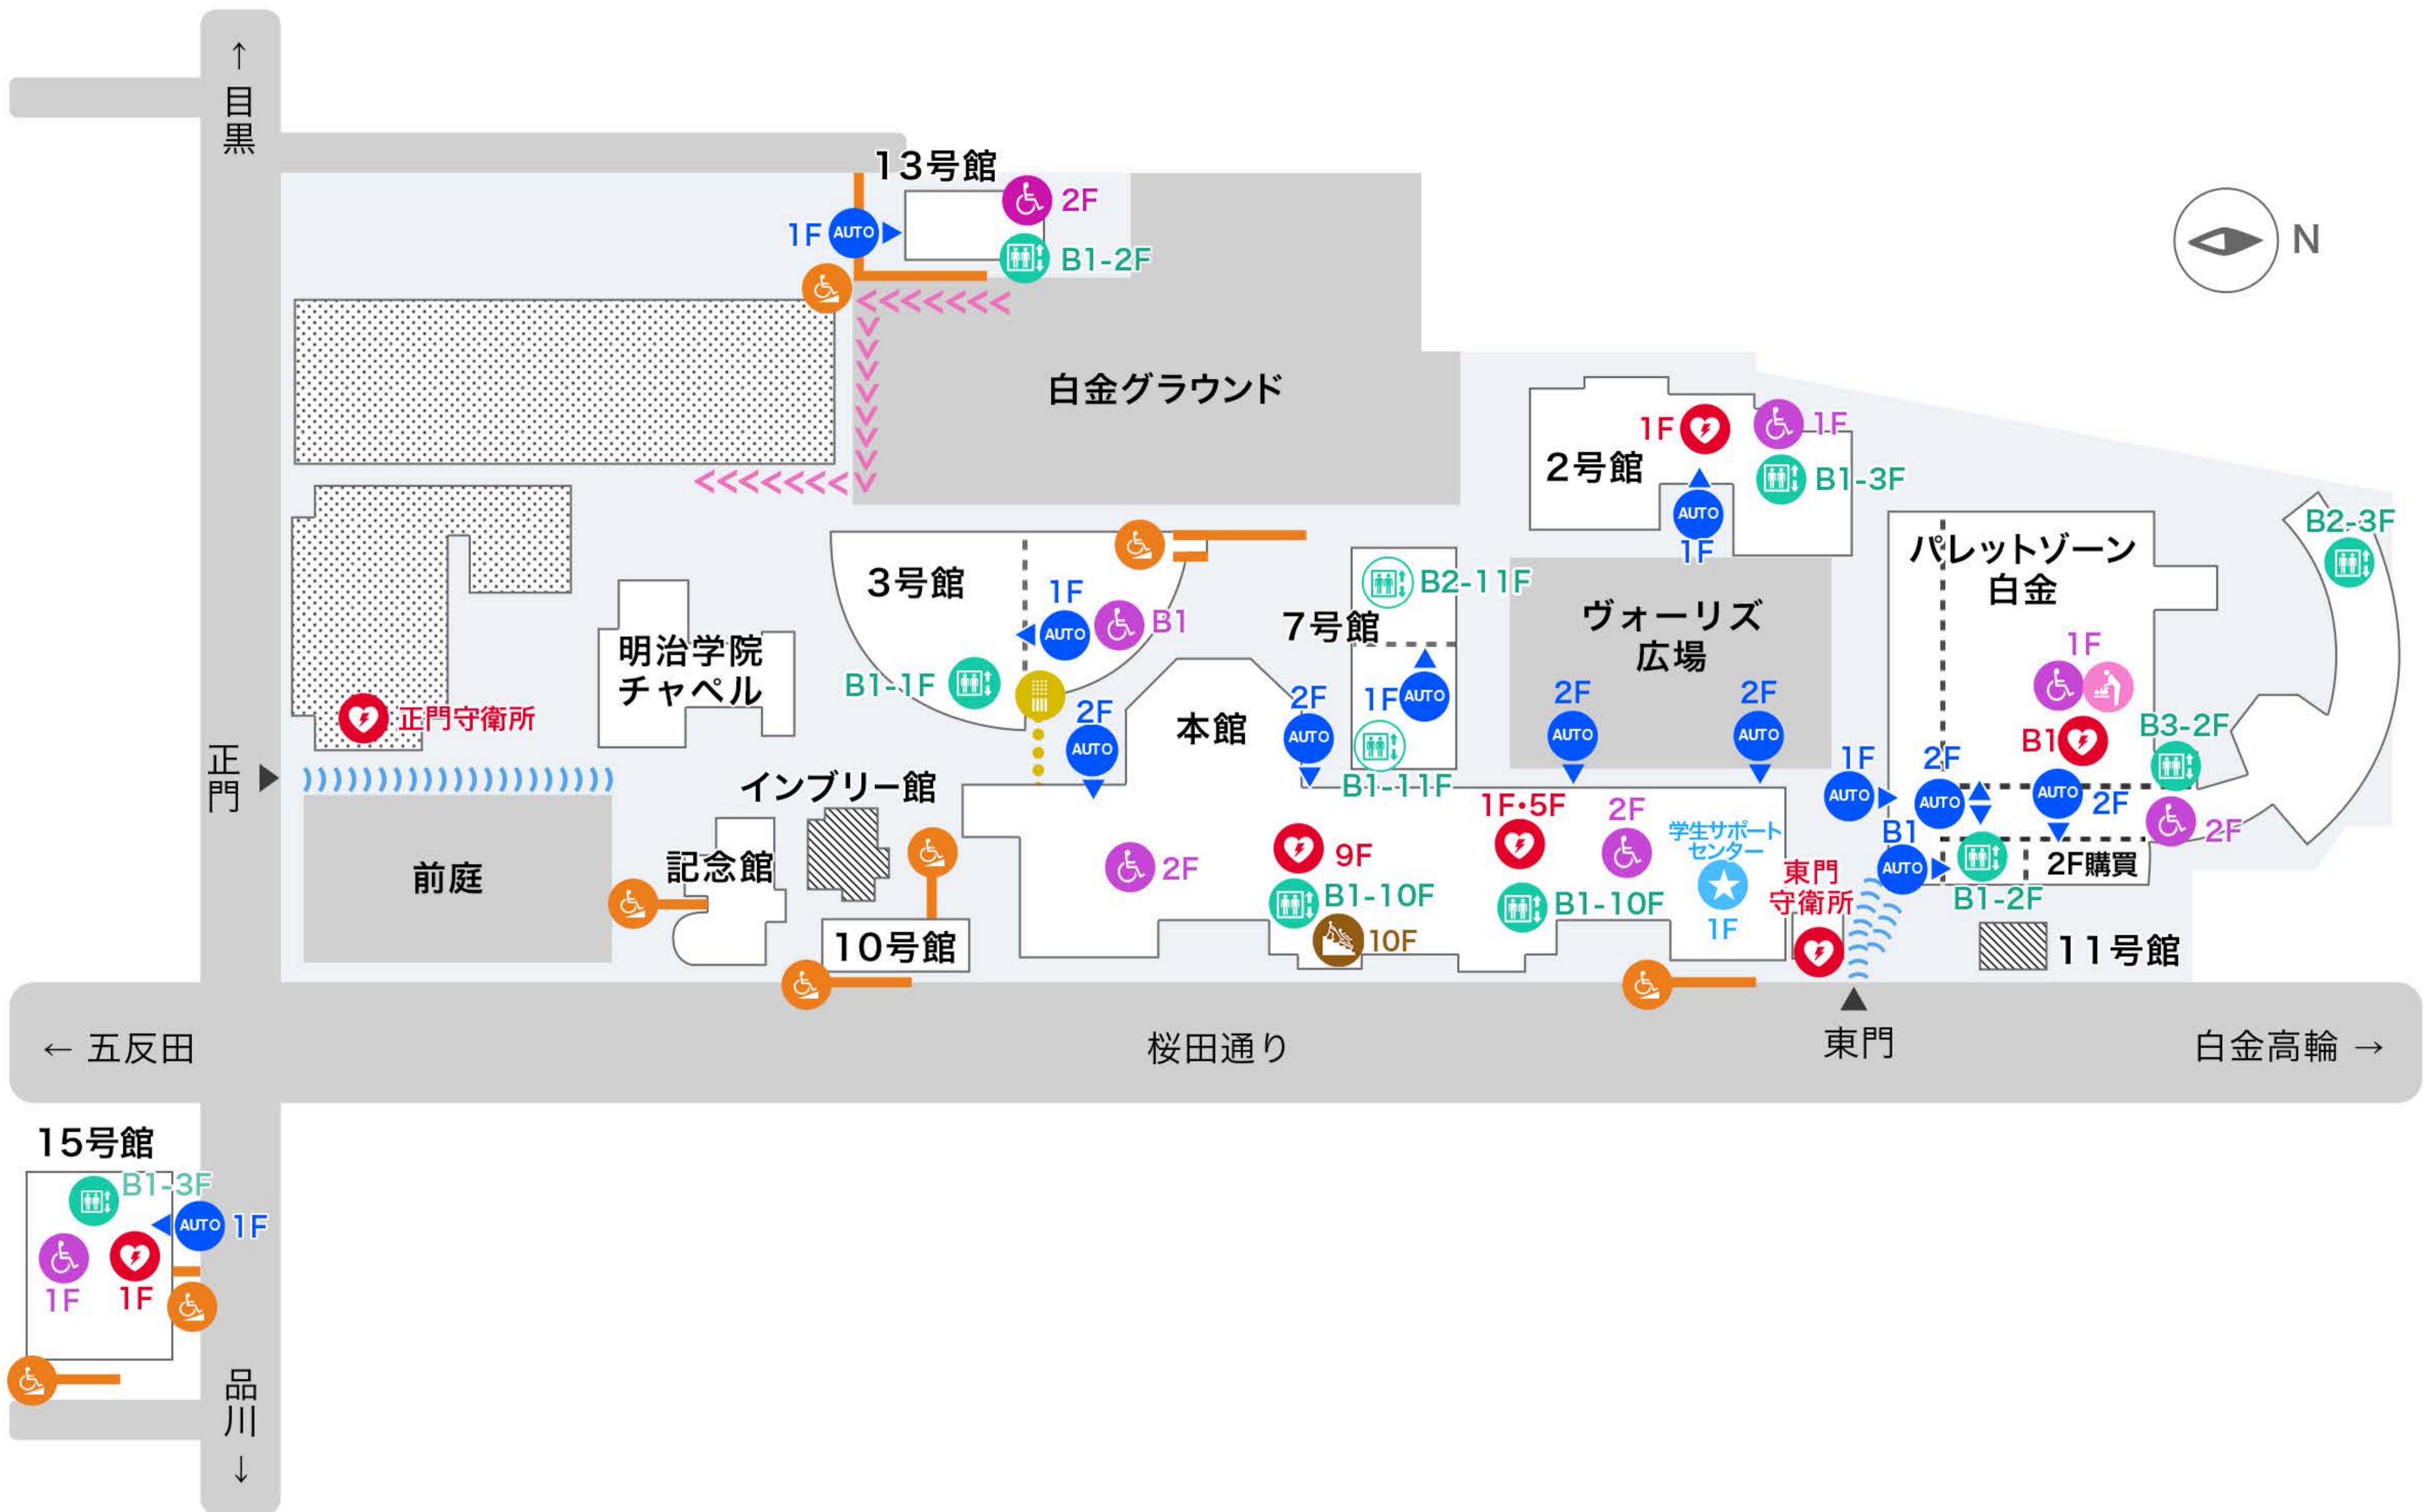

バリアフリーマップ：白金キャンパス

バリアフリー対応エレベーター	バリアフリー一部未対応エレベーター※	多機能トイレ (一部オスメイト対応あり)	おむつ交換台 (多機能トイレに設置)	開放時 80cm以上の自動ドア	AED (自動体外式除細動器)	非常用階段避難車
スロープ (1/12以下)	建物外誘導ブロック	坂道 (1/12以下 矢印は登り方向)	坂道 (1/12を超える 矢印は登り方向)	車椅子のアクセスが確保されていない建物	学生サポートセンター	

※エレベーターのかごの寸法が基準を満たしていない、もしくは音声装置のないもの。