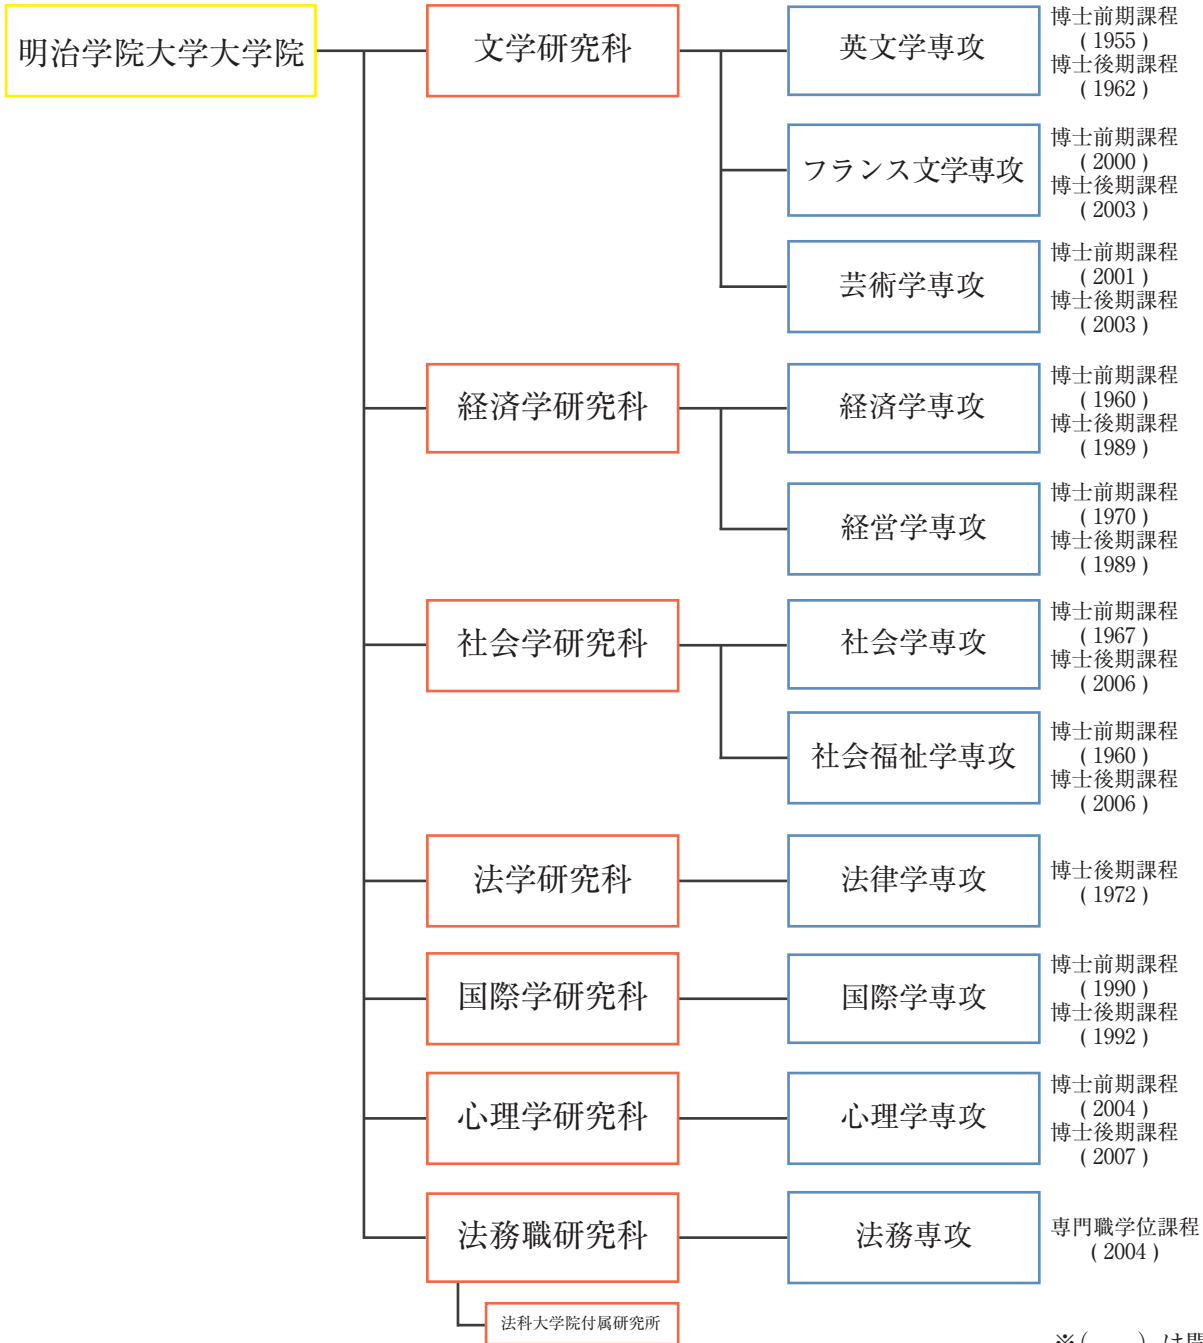

# 明治学院大学 組織図

# 明治学院大学大学院 組織図

※( ) は開設年度