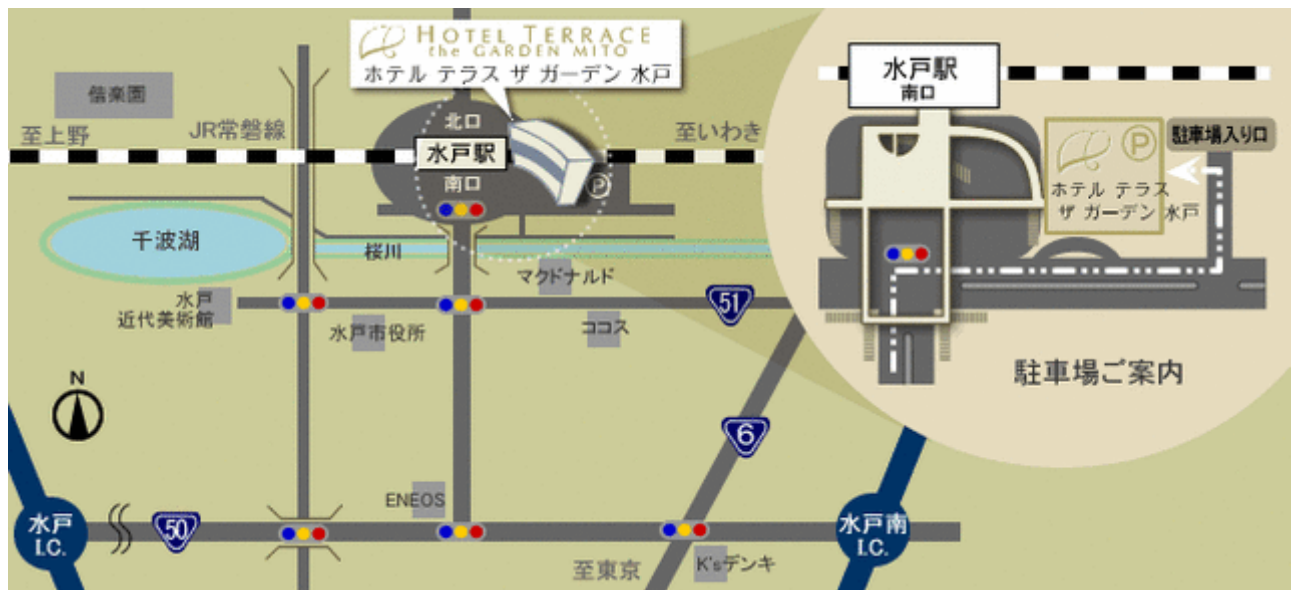

北関東地区保証人懇談会次第

開催日：2010年7月24日（土）

開催地：水戸市

会場：ホテルテラスザガーデン水戸

【第Ⅰ部】 全体会 13:00～14:15 3階「シーブリーズ」

司会：学生部長補佐 大木 満

1. 開会黙禱	学生部長補佐	大木 満
2. 大学関係者等紹介	学生部長補佐	大木 満
3. 挨拶と学内報告	学 長	大西 晴樹
4. 保証人会挨拶	会 長	會川 聡
5. 就職状況報告	キャリアセンター長	亀ヶ谷 純一
6. 成績表の見方について	教務部横浜教務課	村山 歩
7. 学生生活報告	学生部長補佐	大木 満
8. 卒業生講演	2006年社会学部社会福祉学科卒	吉崎 知己氏

【第Ⅱ部】 学部別懇談会および個別相談 14:20～16:20

	文学部	経済学部	社会学部	法学部	国際学部	心理学部
14:20～ 15:20	個別相談	懇談会	懇談会	個別相談	個別相談	懇談会
	4階 「シティ クラブ」	4階 「オーク ルーム」	5階 「ローズ ウッド」	4階 「シティ クラブ」	4階 「シティ クラブ」	4階 「メイプ ル」
15:20～ 16:20	懇談会	個別相談	個別相談	懇談会	懇談会	個別相談
	4階 「オーク ルーム」	4階 「シティ クラブ」	4階 「シティ クラブ」	4階 「メイプ ル」	5階 「ローズ ウッド」	4階 「シティ クラブ」

【第Ⅲ部】 保証人会懇親会 16:30～18:00 3階「シーブリーズ」

〈ホテルテラスザガーデン水戸〉

【電車】

J R常磐線 [水戸駅] 南口下車→徒歩 1 分 (直通)

【お車】

常磐自動車道 [水戸 I C] から約 25 分

北関東自動車道 [水戸南 I C] から約 15 分

※ホテル内に立体駐車場が完備されています。