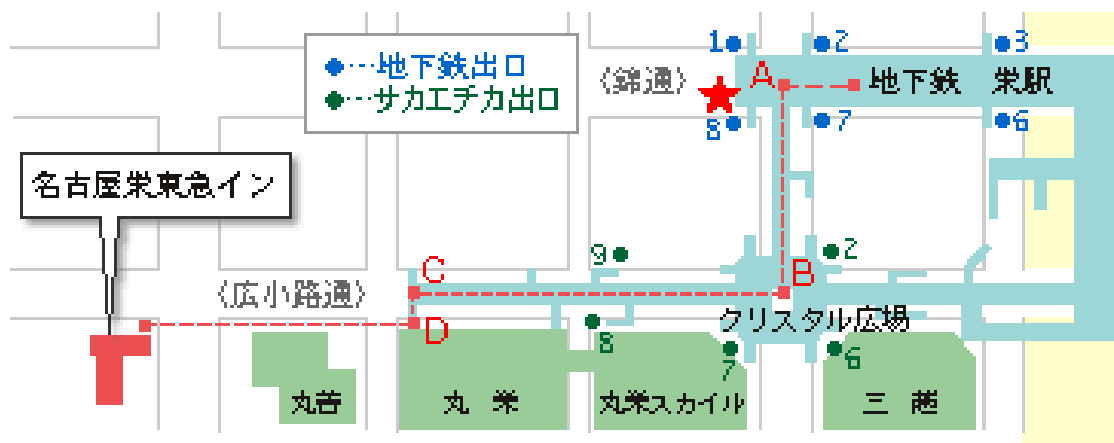

1. 開会黙禱
2. 大学関係者等紹介
3. 挨拶と学内報告
4. 保証人会挨拶
5. 就職状況報告
6. 成績表の見方について
7. 学生生活報告
8. 卒業生講演

【第Ⅱ部】 学部別懇談会および個別相談 14:20～16:20

	文学部	経済学部	社会学部	法学部	国際学部	心理学部
14:20～ 15:20	個別相談	懇談会	懇談会	個別相談	個別相談	懇談会
	2階 「プルミ エルーム」	3階 「エトワ ール」	3階 「オーキ ッドルー ム」	2階 「プルミ エルーム」	2階 「プルミ エルーム」	3階 「ローズ ルーム」
15:20～ 16:20	懇談会	個別相談	個別相談	懇談会	懇談会	個別相談
	3階 「オーキ ッドルー ム」	2階 「プルミ エルーム」	2階 「プルミ エルーム」	3階 「ローズ ルーム」	3階 「エトワ ール」	2階 「プルミ エルーム」

【第Ⅲ部】 保証人会懇親会 16:30～18:00 2階「メイプルルーム」

<名古屋栄 東急イン>

<電車>

- ・地下鉄東山線栄駅 8 番出口より徒歩 8 分

<お車>

- ・JR 名古屋駅桜通口より 8 分
- ・中部国際空港より 60 分

<バス>

- 栄バスターミナルより徒歩 12 分