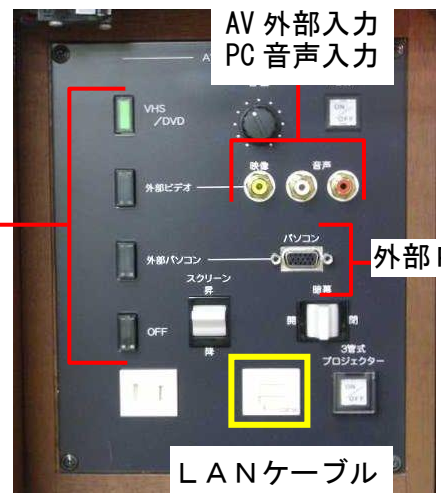

白金 52名収容
本館北 3F

1351

マイク設備：無線 1本
有線 1本

教室前景

電動スクリーン
(ビデオプロジェクタ用)

AVラック
PCケーブル
LANケーブル

インターホン

手動スクリーン

貸出盤

VHS/DVD
(CPRM 再生不可)

※OHPを収納

その他の収容機器 (ポータブル)

OHP
(光学式)

カセットテレコ

貸出盤 (PC/外部入力)

AV 外部入力
PC 音声入力

機器選択
スイッチ

外部 PC

LANケーブル