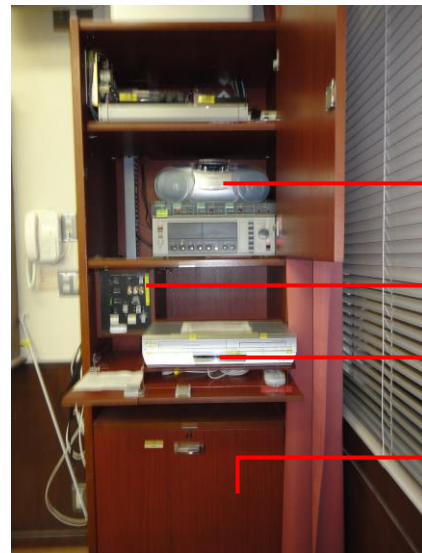

白金 52名収容
本館北 3F

1351

マイク設備：無線 1本
有線 1本

教室前景

電動スクリーン
(ビデオプロジェクタ用)

AVラック
PCケーブル
LANケーブル

インターホン

手動スクリーン

有線マイク

ビデオプロジェクタ

非常時用 予備機
(PC投影不可)

通常使用機

スライドプロジェクタ (光学式)

設置されていません

A V ラック

ポータブル
CD ラジカセ

貸出盤

VHS/DVD
(CPRM 再生不可)

※OHPを収納

その他の収容機器 (ポータブル)

OHP
(光学式)

カセットテレコ

貸出盤 (PC/外部入力)

AV 外部入力
PC 音声入力