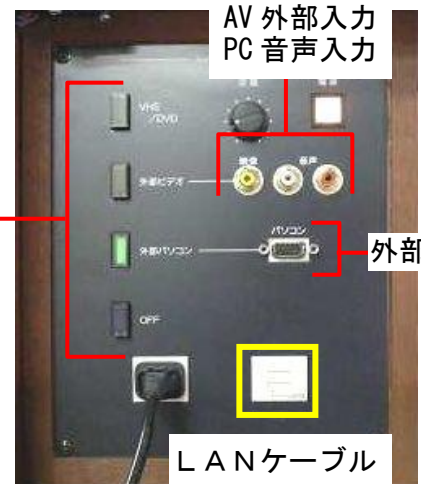

白金 24名収容  
本館北 5F

1554

マイク設備：なし  
学生用無線LAN

教室前景

手動スクリーン  
(下げすぎに注意)

AVラック  
PCケーブル  
LANケーブル

インターフォン

ビデオプロジェクタ

AVラック

スライドプロジェクタ (光学式)

設置していません

貸出盤

VHS/DVD  
(CPRM再生可能)

カセットテレコ

CPRM...デジタル放送を録画した  
DVDの再生が可能です。

その他の収容機器 (ポータブル)

貸出盤 (PC/外部入力)

設置していません

機器選択  
スイッチ

AV外部入力  
PC音声入力

外部P C

LANケーブル