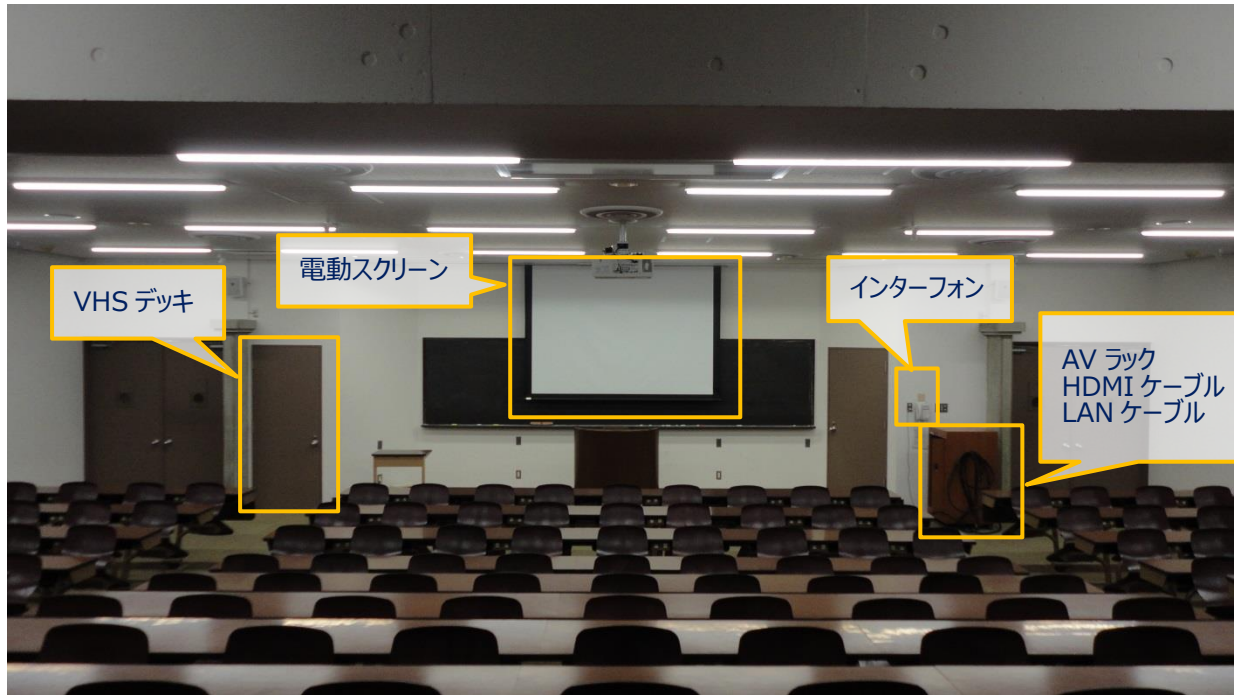

白金 191名収容
本館北 2F 北

1255

マイク設備
無線:2
有線:AV ラック 2 (フォン/キヤノン共用)

教室 前景

教室 後景

AVラック

ポータブルOHC(書画カメラ)

常設 PC

操作盤

プロジェクター