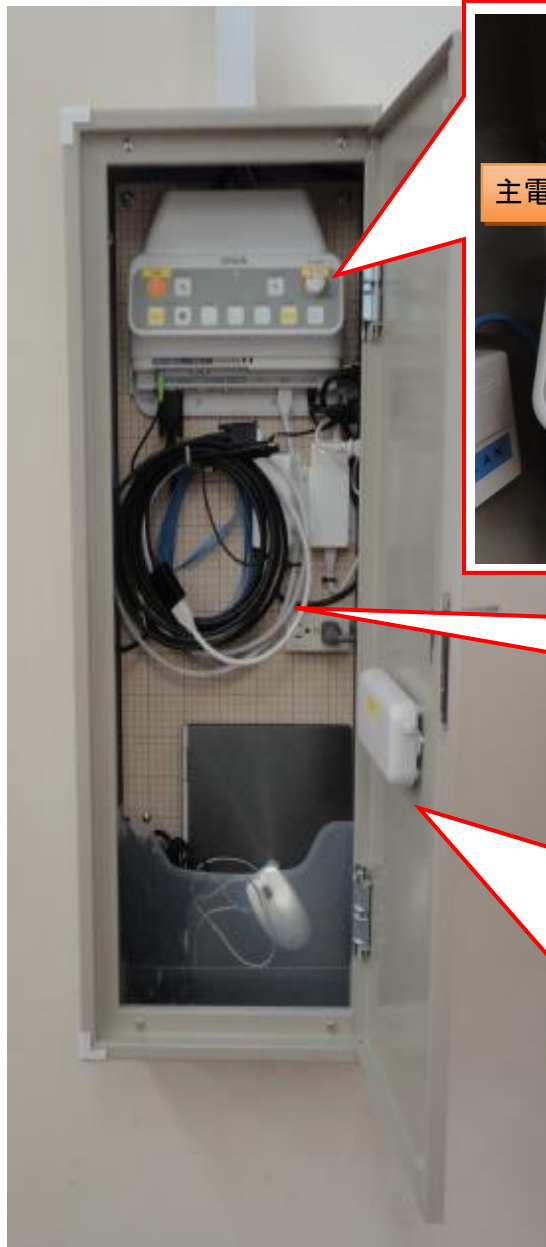

白金 16名収容  
本館南 5F

1501

マイク設備：なし

### 教室前景

ホワイトボード  
(プロジェクター画面)

プロジェクター

貸出盤  
開けるためには  
鍵が必要

### 貸出盤内部

貸出盤内に下記ケーブルがあります

- ・ PC ケーブル (RGB ・ HDMI)
- ・ LAN ケーブル

【 仕様 】

©OS

Windows10