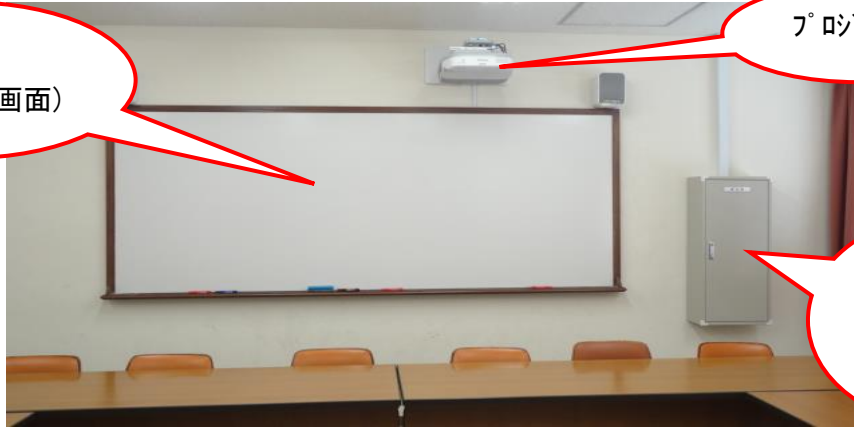

白金 16名収容  
本館南 5F

1501

マイク設備：なし

### 教室前景

ホワイトボード  
(プロジェクター画面)

プロジェクター

貸出盤  
開けるためには  
鍵が必要

### 貸出盤内部

貸出盤内に下記ケーブルがあります

- ・ PC ケーブル (RGB ・ HDMI)
- ・ LAN ケーブル

【 仕様 】

©OS

Windows10