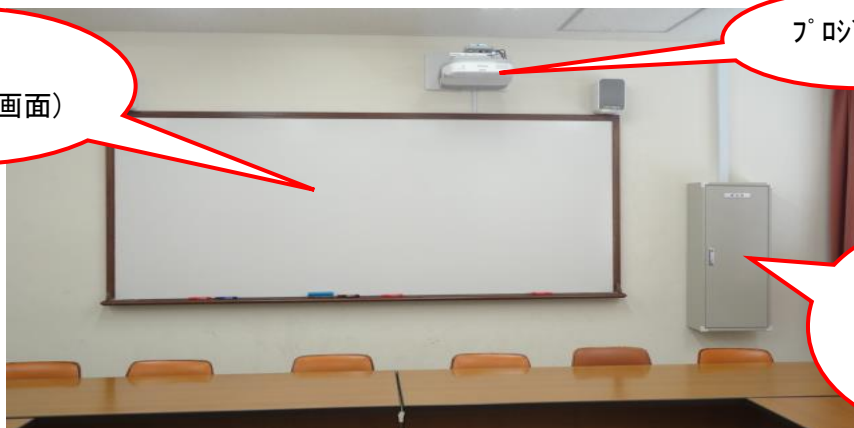

白金 18名収容  
本館南 5F

1506

マイク設備：なし

### 教室前景

ホワイトボード  
(プロジェクター画面)

プロジェクター

貸出盤  
開けるためには  
鍵が必要

### 貸出盤内部

貸出盤内に下記ケーブルがあります

- ・ PC ケーブル(RGB・HDMI)
- ・ LAN ケーブル

【 仕様 】

©OS

Windows10