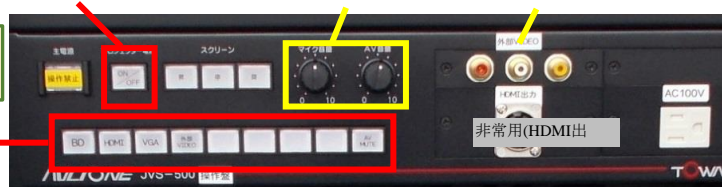

操作盤
Blu-ray/DVD
(CPRM再生可)
メディアポート用
USBケーブル
OHC
(書画カメラ)

メディアポート用
HDMIケーブル

ダウンライト・暗幕スイッチ

黒板右横の壁スイッチ
※AVラックとは連動せず
個別操作です

暗幕スイッチ
ダウンライトスイッチ

収納機器など

Over Head Camera
(書画カメラ)

【収納BOX内】
VHS/OHP

テレコ卓

有線マイクでの拡声が可能です。

操作盤

①プロジェクター電源(スクリーン連動) マイク/AV音量 外部ビデオ入力

①②を押すと投影が
開始されます。

②機器操作ボタン

非常用(HDMI出)