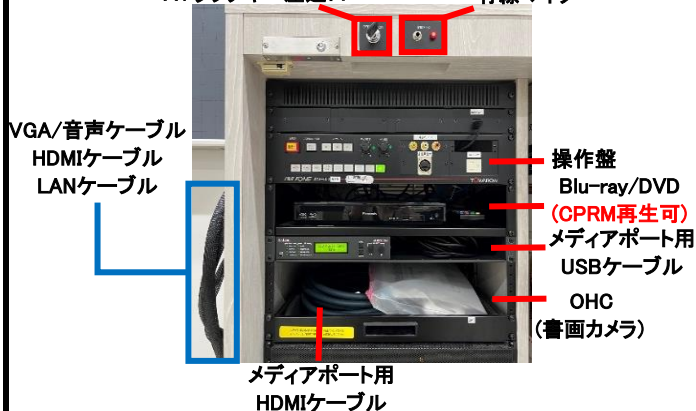

横浜 94名収容
6号館4F

633

マイク設備：無線 1本
有線 1本
投影設備：プロジェクター

教室前景

電動スクリーン
プロジェクター画面

ダウンライト・暗幕スイッチ

インターフォン

有線マイク

AVラック

テレコ卓

VHS収納BOX

教室後景

プロジェクター

AVラック

AVラックキー差込口 有線マイク

VGA/音声ケーブル
HDMIケーブル
LANケーブル

操作盤
Blu-ray/DVD
(CPRM再生可)
メディアポート用
USBケーブル
OHC
(書画カメラ)

メディアポート用
HDMIケーブル

ダウンライト・暗幕スイッチ

黒板右横の壁スイッチ
※AVラックとは連動せず
個別操作です

暗幕スイッチ
ダウンライトスイッチ

収納機器など

Over Head Camera
(書画カメラ)

【収納BOX内】
VHS/OHP

テレコ卓

有線マイクでの拡声が可能です。

操作盤

①プロジェクター電源(スクリーン連動) マイク/AV音量 外部ビデオ入力

①②を押すと投影が
開始されます。

②機器操作ボタン

非常用(HDMI出)