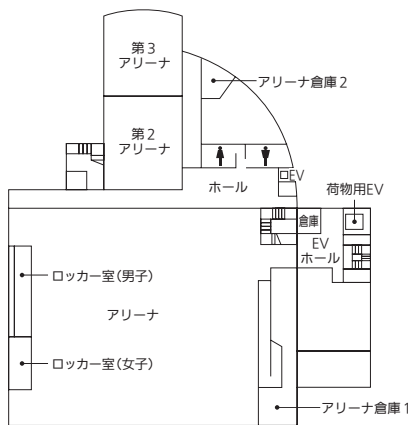

パレットゾーン白金

- ① トランクルーム 1
- ② Sスタジオ 1
- ③ Sスタジオ 2
- ④ 印刷室
- ⑤ Sスタジオ 3
- ⑥ Sスタジオ 4
- ⑦ トランクルーム 2
- ⑧ AVスタジオレコーディングルーム
- ⑨ AVスタジオコントロールルーム
- ⑩ AVスタジオミキシングルーム
- ⑪ 楽器庫 2
- ⑫ 楽器庫 1
- ⑬ 暗室
- ⑭ 調理室
- ⑮ 和室
- ⑯ 男子シャワー室
- ⑰ 男子更衣室
- ⑱ 女子更衣室
- ⑲ 女子シャワー室
- ⑳ トランクルーム 3

地下3階