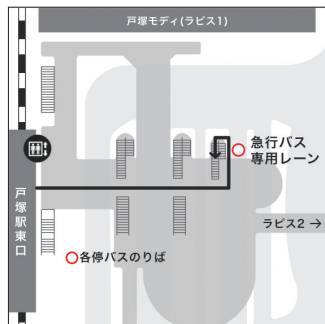

東京都・横浜市地下鉄路線図

Ⅶ その他

2023年11月現在

東京郊外交通図

東京郊外交通図

その他

2023年11月現在

キャンパスへのアクセス

■横浜キャンパス

〒244-8539 神奈川県横浜市戸塚区上倉田町1518

○戸塚駅から

[JR 東海道線・上野東京ライン・横須賀線・湘南新宿ライン・横浜市営地下鉄ブルーライン]

下記いずれかの江ノ電バスに乗り「明治学院大学正門」または「明治学院大学南門」にて下車

<江ノ電バス戸塚駅ー横浜キャンパス直通急行> (乗車約10分)

JR 戸塚駅東口(橋上改札)を出て右手へ進み、一番奥(左)の階段を下りて東口パスターミナル急行バス専用レーンへ

※地下および1階からは専用レーンに出られません

<江ノ電バス「明治学院大学南門」行き(各停)> (乗車約12分)

JR 戸塚駅東口(橋上改札)を出て右手へ進み、右手前の階段を下りて東口パスターミナル8番乗り場へ

JR 戸塚駅(地下改札)・横浜市営地下鉄戸塚駅から改札を出て5番出口から東口パスターミナル8番乗り場へ

○本郷台駅から

[JR 根岸線]

地球市民プラザ停留所より江ノ電バス「戸塚駅」行きに乗り「明治学院大学南門」または「明治学院大学正門」にて下車(乗車約10分。1時間に1-2本)

■戸塚駅

横浜キャンパス直通 急行バス専用のりば

戸塚駅東口(橋上改札)を出てラビス2方面へ向かい、一番奥(左)の階段を下りると急行バスの専用レーンです。

※急行バス乗り場へは、2階からしか向かえません。地下階から上がったたり、地上階を横断してバス乗り場に向かうことはできませんのでご注意ください。

■横浜キャンパス 江ノ電バスナビ

■白金キャンパス

〒108-8636 東京都港区白金台1-2-37

○品川駅から