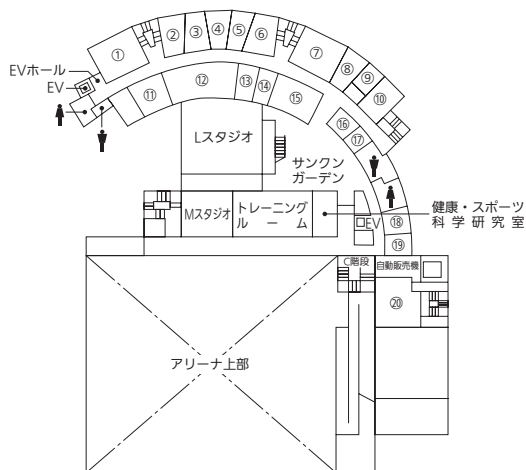

大学2号館

2階

3階

地下1階

1階

大学7号館(ヘボン館)

大学7号館(ヘボン館)

大学7号館(ヘボン館)

11階

10階

9階

8階

大学10号館

2階

1階

大学13号館

2階

1階

地下1階

パレットゾーン白金

- ① トランクルーム 1
- ② Sスタジオ 1
- ③ Sスタジオ 2
- ④ 印刷室
- ⑤ Sスタジオ 3
- ⑥ Sスタジオ 4
- ⑦ トランクルーム 2
- ⑧ AVスタジオレコーディングルーム
- ⑨ AVスタジオコントロールルーム
- ⑩ AVスタジオミキシングルーム
- ⑪ 楽器庫 2
- ⑫ 楽器庫 1
- ⑬ 暗室
- ⑭ 調理室
- ⑮ 和室
- ⑯ 男子シャワー室
- ⑰ 男子更衣室
- ⑱ 女子更衣室
- ⑲ 女子シャワー室
- ⑳ トランクルーム 3

地下2階

地下3階

パレットゾーン白金

〈サークルルーム101〉
サイクリングクラブ、ハイキング愛好会、
カーツリストクラブ、吹奏楽部、
離島研究会、鉄道旅行愛好会、
ハビタットMGU

〈サークルルームMGU102〉
ブレイング・テニス・アソシエーション、
オーストリアスキークラブ、
クラシックギター研究会、
コール・ディ・ゾンネ、ソング・ライツ、
世界民族音楽研究会

〈サークルルーム103〉
茶道部、クラブ・アーツ、
モーターボート・水上スキー部、スキー部、
アナウンス研究会、落語研究会