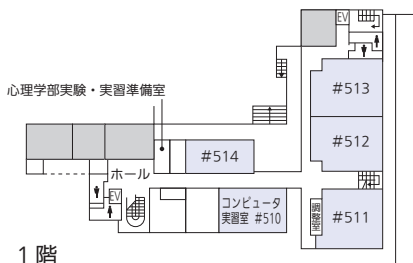

- 9F 総合企画室 (企画課・広報課) / キリスト教研究所 / 自己点検推進室 / 会議室 / 国際平和研究所 / ハラスメント相談支援センター / 学院長室事務局
- 8F 産業経済研究所 / 経済学部共同研究室 / 法律科学研究所 / 会議室
- 7F 国際学部共同研究室 / 教養教育センター共同研究室 / 社会学部共同研究室
- 6F 芸術学科共同研究室 / 心理学部共同研究室 / 心理学部実験実習室 / 教職課程共同研究室 / 言語文化研究所
- 4F 国家試験対策室 / 法学部学生指導室
- 2-7F 図書館 (7F 遠山一行記念日本近代音楽館)
- 2F 教務部
- 1-5F 教室
- 1F 入試センター / 守衛所 / 学生部 / 総務部 / 経理部 / 管財部 / 人事部 / 教職センター / キャリアセンター / 総合支援室 (健康支援センター・学生相談センター・学生サポートセンター) / 会議室
- B1F 情報センター (入口は1F) / コンピュータ実習室 / 社会学部付属研究所

⑤11号館

- 3-5F プロジェクト室
- 1-2F ピアノ練習室

※入館カードが必要です

■ 横浜校舎教室一覧

1号館

2階

3階

1階

2号館・3号館

1階

1階

2号館・3号館・4号館

5号館

6号館

6号館

4階

5階

7号館

1階

2階

8号館

1階

オンデマンドプリンタ

8号館