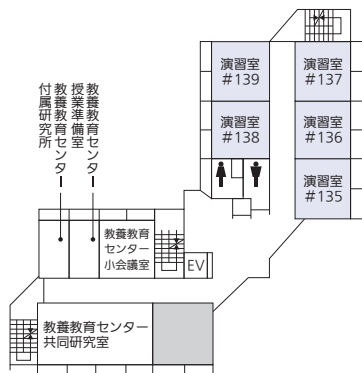

⑫記念館

- 宗教部 / 歴史資料館展示室 / 小チャペル

⑬KDX高輪台ビル 2F

明治学院大学校友会 / 明治学院同窓会本部

⑰15号館 (高輪校舎)

- 3F 法と経営学研究所 / プロジェクト室
- 2F 公務員セミナー
- 1F 心理臨床センター (心理学部付属研究所)
- 1-3F 教室・演習室
- B1F 専攻共同研究室

※入館カードが必要です

①本館

- 9F 総合企画室 (企画課・広報課) / キリスト教研究所 / 自己点検推進室 / 会議室 / 国際平和研究所 / ハラスメント相談支援センター / 学院長室事務局
- 8F 産業経済研究所 / 経済学部共同研究室 / 法律科学研究所 / 会議室
- 7F 国際学部共同研究室 / 教養教育センター共同研究室 / 社会学部共同研究室
- 6F 芸術学科共同研究室 / 心理学部共同研究室 / 心理学部実験実習室 / 教職課程共同研究室 / 言語文化研究所
- 4F 国家試験対策室 / 法学部学生指導室
- 2-7F 図書館 (7F 遠山一行記念日本近代音楽館)
- 2F 教務部
- 1-5F 教室
- 1F 入試センター / 守衛所 / 学生部 / 総務部 / 経理部 / 管財部 / 人事部 / 教職センター / キャリアセンター / 総合支援室 (健康支援センター・学生相談センター・学生サポートセンター) / 会議室
- B1F 情報センター (入口は1F) / コンピュータ実習室 / 社会学部付属研究所

⑤11号館

- 3-5F プロジェクト室
- 1-2F ピアノ練習室

※入館カードが必要です

■ 横浜校舎教室一覧

1号館

2階

3階

1階

2号館・3号館

1階

1階

2号館・3号館・4号館

5号館

6号館

6号館

4階