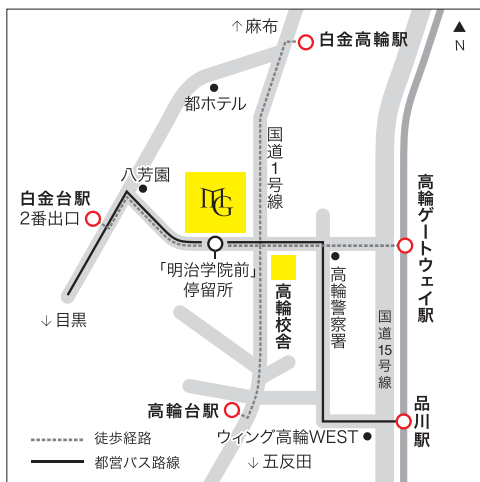

※地下および1階からは専用レーンに出られません

<江ノ電バス「明治学院大学南門」行き(各停)> (乗車約12分)

JR 戸塚駅東口(橋上改札)を出て右手へ進み、右手前の階段を下りて東口パスターミナル8番乗り場へ

JR 戸塚駅(地下改札)・横浜市営地下鉄戸塚駅から改札を出て5番出口から東口パスターミナル8番乗り場へ

○本郷台駅から

[JR 根岸線]

地球市民プラザ停留所より江ノ電バス「戸塚駅」行きに乗り「明治学院大学南門」または「明治学院大学正門」にて下車(乗車約10分。1時間に1-2本)

■戸塚駅

横浜キャンパス直通 急行バス専用のりば

戸塚駅東口(橋上改札)を出てラビス2方面へ向かい、一番奥(左)の階段を下りると急行バスの専用レーンです。

※急行バス乗り場へは、2階からしか向かえません。地下階から上がったたり、地上階を横断してバス乗り場に向かうことはできませんのでご注意ください。

■横浜キャンパス 江ノ電バスナビ

■白金キャンパス

〒108-8636 東京都港区白金台1-2-37

○品川駅から

[JR山手線・京浜東北線・東海道線・上野東京ライン・横須賀線・東海道新幹線・京浜急行線]
高輪口より都営バス「目黒駅前」行きに乗り、「明治学院前」下車(乗車約6分) ※徒歩の場合は約17分

○目黒駅から

[JR山手線・東急目黒線・東京メトロ南北線・都営地下鉄三田線]
東口(ロータリー側)より都営バス「大井競馬場前」行きに乗り、「明治学院前」下車(乗車約6分) ※徒歩の場合は約20分

○白金台駅から

[東京メトロ南北線・都営地下鉄三田線]
2番出口(白金高輪側/エレベーター有)より徒歩約7分

○白金高輪駅から

[東京メトロ南北線・都営地下鉄三田線]
1番出口(目黒側/エレベーター有)より徒歩約7分

○高輪台駅から

[都営地下鉄浅草線]
A2出口より徒歩約7分

○高輪ゲートウェイ駅から

[JR山手線・京浜東北線]
徒歩約13分

■白金キャンパス 都営バス 品93系統運行状況

電話番号一覧