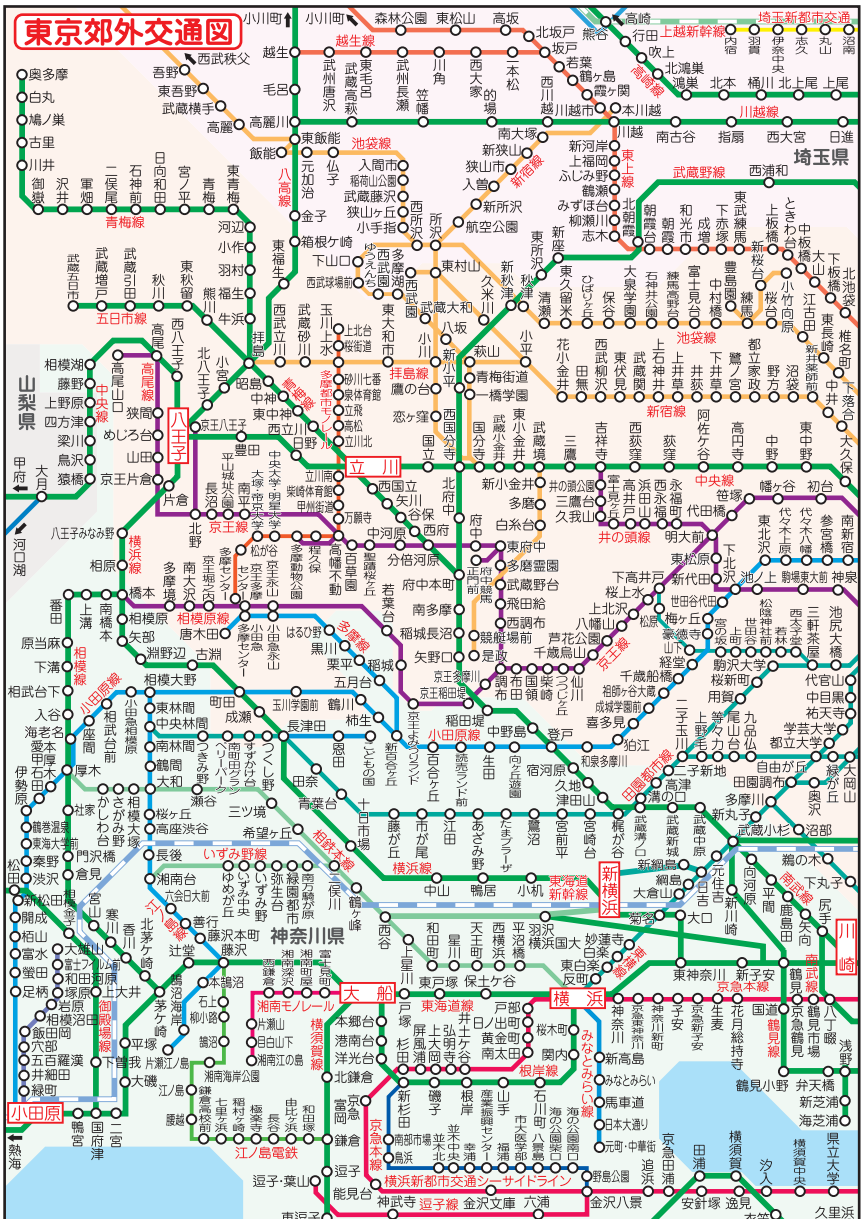

東京都・横浜市地下鉄路線図

Ⅶ その他

2023年11月現在

東京郊外交通図

東京郊外交通図

その他

2023年11月現在

キャンパスへのアクセス