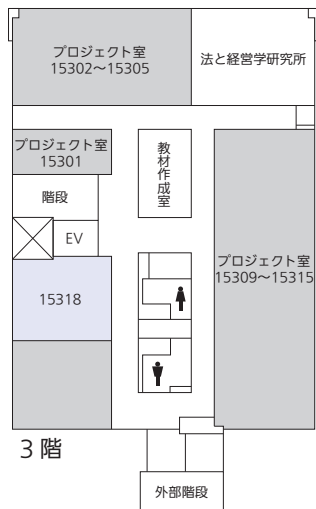

大学2号館

2階

3階

地下1階

1階

大学7号館(ヘボン館)

大学7号館(ヘボン館)

大学7号館(ヘボン館)

11階

10階

9階

8階

大学10号館

2階

1階

大学13号館

2階

1階

地下1階

パレットゾーン白金

- ① トランクルーム 1
- ② Sスタジオ 1
- ③ Sスタジオ 2
- ④ 印刷室
- ⑤ Sスタジオ 3
- ⑥ Sスタジオ 4
- ⑦ トランクルーム 2
- ⑧ AVスタジオレコーディングルーム
- ⑨ AVスタジオコントロールルーム
- ⑩ AVスタジオミキシングルーム
- ⑪ 楽器庫 2
- ⑫ 楽器庫 1
- ⑬ 暗室
- ⑭ 調理室
- ⑮ 和室
- ⑯ 男子シャワー室
- ⑰ 男子更衣室
- ⑱ 女子更衣室
- ⑲ 女子シャワー室
- ⑳ トランクルーム 3