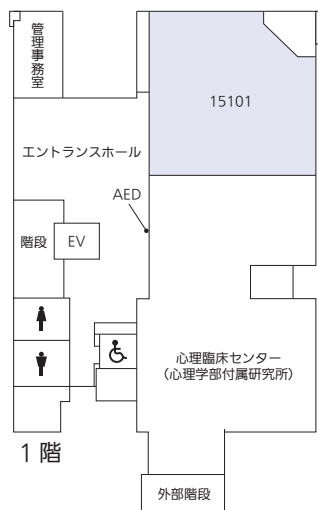

大学2号館

2階

3階

地下1階

1階

大学7号館(ヘボン館)

大学7号館(ヘボン館)

大学7号館(ヘボン館)

11階

10階

9階

8階

大学10号館

2階

1階

大学13号館

2階

1階

地下1階

パレットゾーン白金

- ① トランクルーム 1
- ② Sスタジオ 1
- ③ Sスタジオ 2
- ④ 印刷室
- ⑤ Sスタジオ 3
- ⑥ Sスタジオ 4
- ⑦ トランクルーム 2
- ⑧ AVスタジオレコーディングルーム
- ⑨ AVスタジオコントロールルーム
- ⑩ AVスタジオミキシングルーム
- ⑪ 楽器庫 2
- ⑫ 楽器庫 1
- ⑬ 暗室
- ⑭ 調理室
- ⑮ 和室
- ⑯ 男子シャワー室
- ⑰ 男子更衣室
- ⑱ 女子更衣室
- ⑲ 女子シャワー室
- ⑳ トランクルーム 3