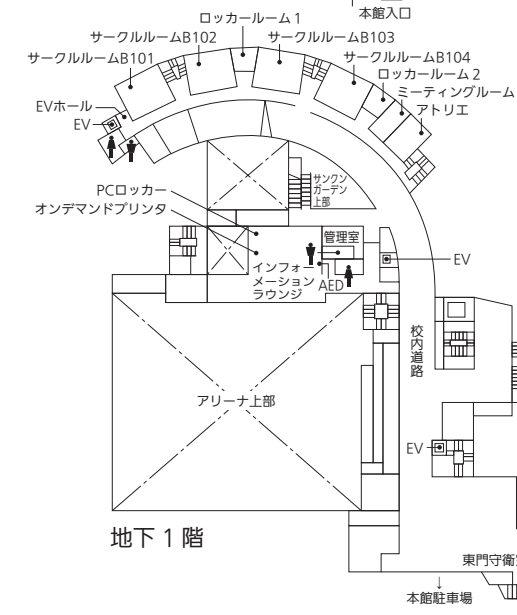

〈サークルルーム101〉
サイクリングクラブ、ハイキング愛好会、
カーツリストクラブ、吹奏楽部、
離島研究会、鉄道旅行愛好会、
ハビタットMGU

〈サークルルームMGU102〉
ブレイング・テニス・アソシエーション、
オーストリアスキークラブ、
クラシックギター研究会、
コール・ディ・ゾンネ、ソング・ライツ、
世界民族音楽研究会

〈サークルルーム103〉
茶道部、クラブ・アーツ、
モーターボート・水上スキー部、スキー部、
アナウンス研究会、落語研究会

〈サークルルーム104〉
チャアリーディング部、リーダー部、
ブラスバンド部

〈サークルルーム105〉
軽音楽研究部(L.M.C.)、
明学小劇場、旅研究会

〈サークルルーム106〉
山水会、白金スポーツ同好会、
愛好会バドミントン部

〈サークルルームB101〉
陸上競技部、ラクロス部男子、
ラクロス部女子、ボクシング部、
ハンドボール部、
アイススケート部ホッケー部門、
アイススケート部フィギュア部門、
サッカー部

〈サークルルームB102〉
ソフトテニス部、ヨット部、野球部、
軟式野球部、庭球部、ラグビー部、ゴルフ部、
アメリカンフットボール部

〈サークルルームB103〉
射撃部、水泳部、卓球部、
ワンダーフォーゲル部、バドミントン部、
バスケットボール部、バレーボール部、
フットサル部、競技ダンス部、

〈サークルルームB104〉
合気道部、日本拳法部、剣道部、洋弓部、
弓道部、柔道部、空手道部、少林寺拳法部