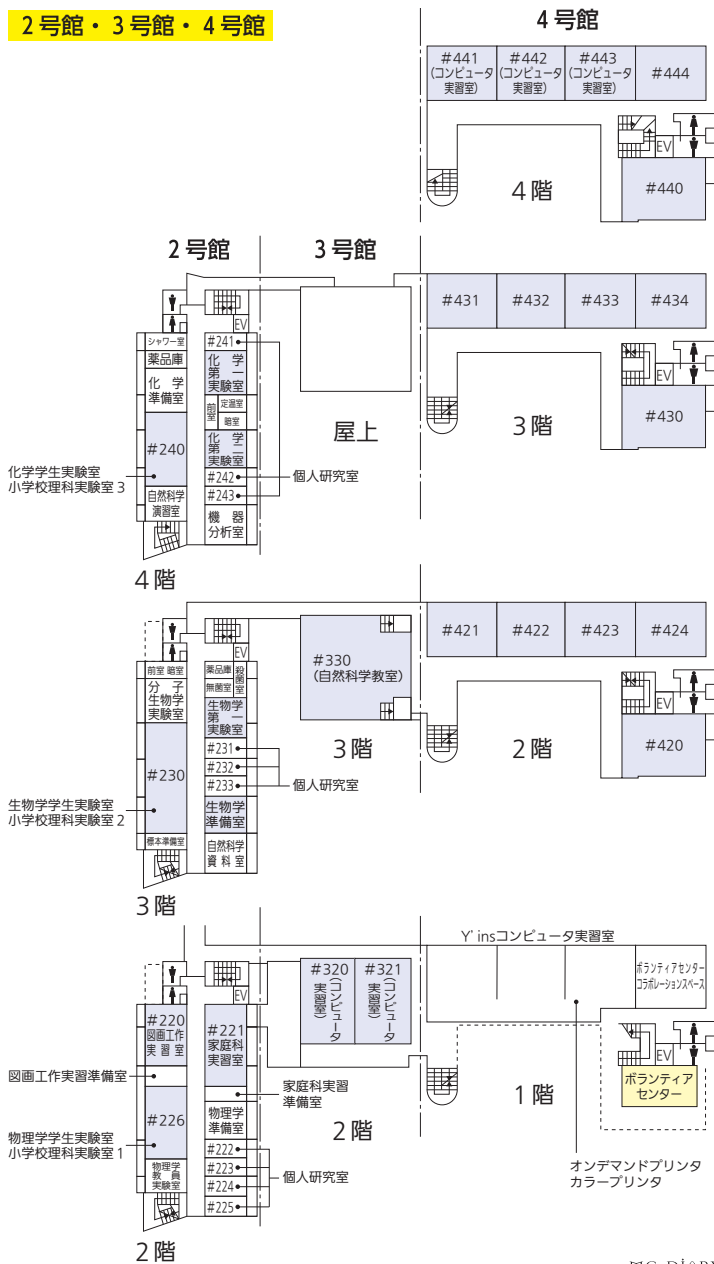

- 9F 総合企画室 (企画課・広報課) / キリスト教研究所 / 自己点検推進室 / 会議室 / 国際平和研究所 / ハラスメント相談支援センター / 学院長室事務局
- 8F 産業経済研究所 / 経済学部共同研究室 / 法律科学研究所 / 会議室
- 7F 国際学部共同研究室 / 教養教育センター共同研究室 / 社会学部共同研究室
- 6F 芸術学科共同研究室 / 心理学部共同研究室 / 心理学部実験実習室 / 教職課程共同研究室 / 言語文化研究所
- 4F 国家試験対策室 / 法学部学生指導室
- 2-7F 図書館 (7F 遠山一行記念日本近代音楽館)
- 2F 教務部
- 1-5F 教室
- 1F 入試センター / 守衛所 / 学生部 / 総務部 / 経理部 / 管財部 / 人事部 / 教職センター / キャリアセンター / 総合支援室 (健康支援センター・学生相談センター・学生サポートセンター) / 会議室
- B1F 情報センター (入口は1F) / コンピュータ実習室 / 社会学部付属研究所

⑤11号館

- 3-5F プロジェクト室
- 1-2F ピアノ練習室

※入館カードが必要です

■ 横浜校舎教室一覧

1号館

2階

3階

1階

2号館・3号館

1階

1階

2号館・3号館・4号館

5号館

6号館

6号館

4階