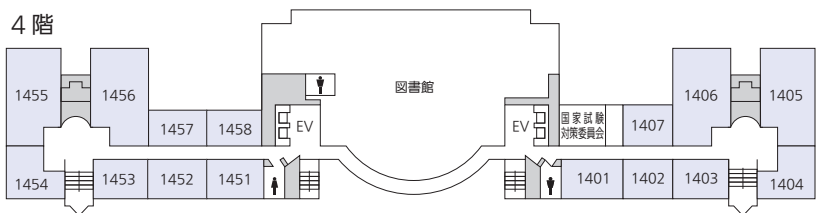

3階

2階

2階

1階

1階

F館(体育系部室)

3階

2階

1階

G館

■白金校舎教室一覧

大学本館

3階

2階

1階

地下1階

大学本館

大学本館

10階

9階

8階

大学3号館

1階

地下1階

大学2号館

2階

3階

地下1階

1階

大学7号館(ヘボン館)

大学7号館(ヘボン館)

大学7号館(ヘボン館)