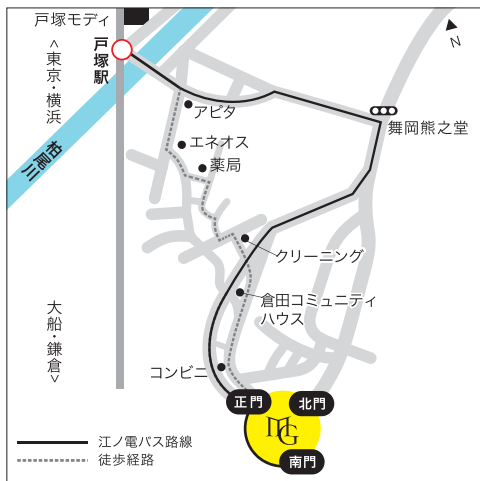

東京都・横浜市地下鉄路線図

Ⅶ その他

2023年11月現在

東京郊外交通図

東京郊外交通図

その他

2023年11月現在

キャンパスへのアクセス

■横浜キャンパス

〒244-8539 神奈川県横浜市戸塚区上倉田町1518

○戸塚駅から

[JR 東海道線・上野東京ライン・横須賀線・湘南新宿ライン・横浜市営地下鉄ブルーライン]

下記いずれかの江ノ電バスに乗り「明治学院大学正門」または「明治学院大学南門」にて下車

<江ノ電バス戸塚駅ー横浜キャンパス直通急行> (乗車約10分)

JR 戸塚駅東口(橋上改札)を出て右手へ進み、一番奥(左)の階段を下りて東口パスターミナル急行バス専用レーンへ