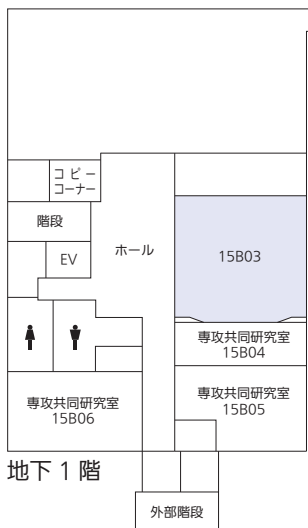

大学2号館

2階

3階

地下1階

1階

大学7号館(ヘボン館)

大学7号館(ヘボン館)

大学7号館(ヘボン館)

11階

10階

9階

8階

大学10号館

2階

1階

大学13号館

2階

1階

地下1階

パレットゾーン白金

- ① トランクルーム 1
- ② Sスタジオ 1
- ③ Sスタジオ 2
- ④ 印刷室
- ⑤ Sスタジオ 3
- ⑥ Sスタジオ 4
- ⑦ トランクルーム 2
- ⑧ AVスタジオレコーディングルーム
- ⑨ AVスタジオコントロールルーム
- ⑩ AVスタジオミキシングルーム
- ⑪ 楽器庫 2
- ⑫ 楽器庫 1
- ⑬ 暗室
- ⑭ 調理室
- ⑮ 和室
- ⑯ 男子シャワー室
- ⑰ 男子更衣室
- ⑱ 女子更衣室
- ⑲ 女子シャワー室
- ⑳ トランクルーム 3