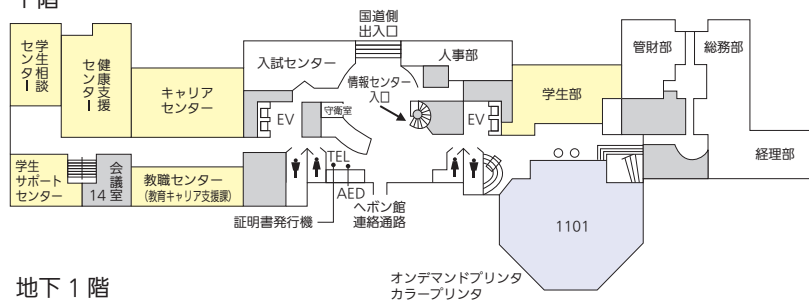

3階

2階

2階

1階

1階

F館(体育系部室)

3階

2階

1階

G館

■白金校舎教室一覧

大学本館

3階

2階

1階

地下1階

大学本館

大学本館

10階

9階

8階

大学3号館

1階

地下1階

大学2号館

2階

3階

地下1階

1階

大学7号館(ヘボン館)

大学7号館(ヘボン館)

大学7号館(ヘボン館)