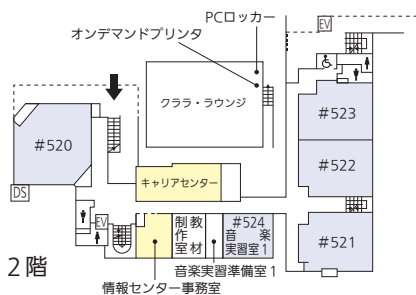

- 9F 総合企画室 (企画課・広報課) / キリスト教研究所 / 自己点検推進室 / 会議室 / 国際平和研究所 / ハラスメント相談支援センター / 学院長室事務局
- 8F 産業経済研究所 / 経済学部共同研究室 / 法律科学研究所 / 会議室
- 7F 国際学部共同研究室 / 教養教育センター共同研究室 / 社会学部共同研究室
- 6F 芸術学科共同研究室 / 心理学部共同研究室 / 心理学部実験実習室 / 教職課程共同研究室 / 言語文化研究所
- 4F 国家試験対策室 / 法学部学生指導室
- 2-7F 図書館 (7F 遠山一行記念日本近代音楽館)
- 2F 教務部
- 1-5F 教室
- 1F 入試センター / 守衛所 / 学生部 / 総務部 / 経理部 / 管財部 / 人事部 / 教職センター / キャリアセンター / 総合支援室 (健康支援センター・学生相談センター・学生サポートセンター) / 会議室
- B1F 情報センター (入口は1F) / コンピュータ実習室 / 社会学部付属研究所

⑤11号館

- 3-5F プロジェクト室
- 1-2F ピアノ練習室

※入館カードが必要です

■ 横浜校舎教室一覧

1号館

2階

3階

1階

2号館・3号館

1階

1階

2号館・3号館・4号館

5号館

6号館

6号館

4階

5階

7号館

1階

2階

8号館

1階

オンデマンドプリンタ

8号館