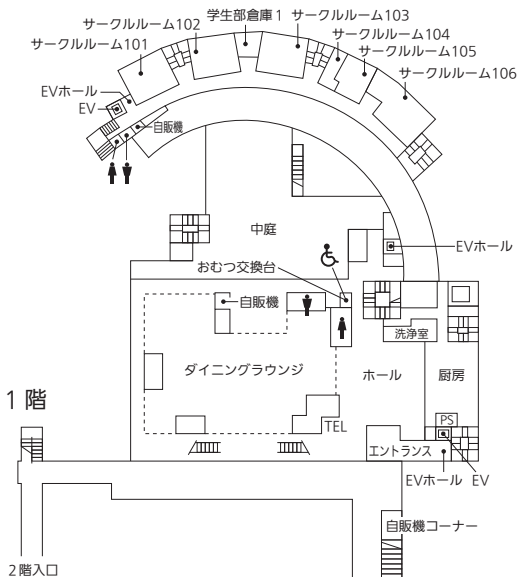

パレットゾーン白金

〈サークルルーム101〉
サイクリングクラブ、ハイキング愛好会、
カーツリストクラブ、吹奏楽部、
離島研究会、鉄道旅行愛好会、
ハビタットMGU

〈サークルルームMGU102〉
ブレイング・テニス・アソシエーション、
オーストリアスキークラブ、
クラシックギター研究会、
コール・ディ・ゾンネ、ソング・ライツ、
世界民族音楽研究会

〈サークルルーム103〉
茶道部、クラブ・アーツ、
モーターボート・水上スキー部、スキー部、
アナウンス研究会、落語研究会

〈サークルルーム104〉
チャアリーディング部、リーダー部、
ブラスバンド部

〈サークルルーム105〉
軽音楽研究部(L.M.C.)、
明学小劇場、旅研究会

〈サークルルーム106〉
山水会、白金スポーツ同好会、
愛好会バドミントン部

〈サークルルームB101〉
陸上競技部、ラクロス部男子、
ラクロス部女子、ボクシング部、
ハンドボール部、
アイススケート部ホッケー部門、
アイススケート部フィギュア部門、
サッカー部

〈サークルルームB102〉
ソフトテニス部、ヨット部、野球部、
軟式野球部、庭球部、ラグビー部、ゴルフ部、
アメリカンフットボール部

〈サークルルームB103〉
射撃部、水泳部、卓球部、
ワンダーフォーゲル部、バドミントン部、
バスケットボール部、バレーボール部、
フットサル部、競技ダンス部、

〈サークルルームB104〉
合気道部、日本拳法部、剣道部、洋弓部、
弓道部、柔道部、空手道部、少林寺拳法部