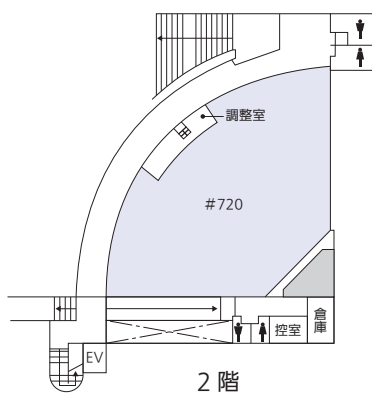

6号館

7号館

2階

8号館

オンデマンドプリンタ