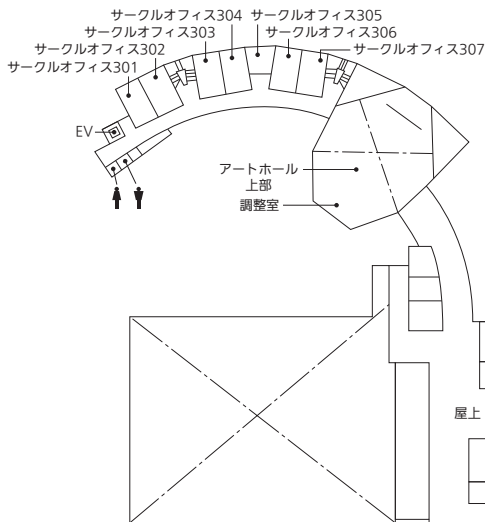

パレットゾーン白金

3階

- 〈サークルオフィス301〉
  体育会執行部
- 〈サークルオフィス302〉
  文化団体連合会執行部
- 〈サークルオフィス303〉
  応援団
- 〈サークルオフィス304〉
  愛好会協議会
- 〈サークルオフィス305〉
  オリエンテーション実行協議会
- 〈サークルオフィス306〉
  白金祭実行委員会
- 〈サークルオフィス307〉