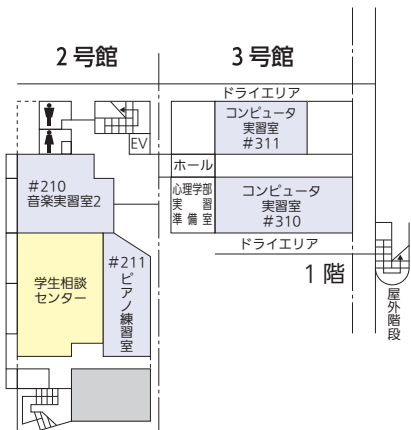

⑫記念館

- 宗教部 / 歴史資料館展示室 / 小チャペル

⑬KDX高輪台ビル 2F

明治学院大学校友会 / 明治学院同窓会本部

⑰15号館 (高輪校舎)

- 3F 法と経営学研究所 / プロジェクト室
- 2F 公務員セミナー
- 1F 心理臨床センター (心理学部付属研究所)
- 1-3F 教室・演習室
- B1F 専攻共同研究室

※入館カードが必要です

①本館

- 9F 総合企画室 (企画課・広報課) / キリスト教研究所 / 自己点検推進室 / 会議室 / 国際平和研究所 / ハラスメント相談支援センター / 学院長室事務局
- 8F 産業経済研究所 / 経済学部共同研究室 / 法律科学研究所 / 会議室
- 7F 国際学部共同研究室 / 教養教育センター共同研究室 / 社会学部共同研究室
- 6F 芸術学科共同研究室 / 心理学部共同研究室 / 心理学部実験実習室 / 教職課程共同研究室 / 言語文化研究所
- 4F 国家試験対策室 / 法学部学生指導室
- 2-7F 図書館 (7F 遠山一行記念日本近代音楽館)
- 2F 教務部
- 1-5F 教室
- 1F 入試センター / 守衛所 / 学生部 / 総務部 / 経理部 / 管財部 / 人事部 / 教職センター / キャリアセンター / 総合支援室 (健康支援センター・学生相談センター・学生サポートセンター) / 会議室
- B1F 情報センター (入口は1F) / コンピュータ実習室 / 社会学部付属研究所

⑤11号館

- 3-5F プロジェクト室
- 1-2F ピアノ練習室

※入館カードが必要です

■ 横浜校舎教室一覧

1号館

2階

3階

1階

2号館・3号館

1階

1階

2号館・3号館・4号館

5号館

6号館

6号館

4階