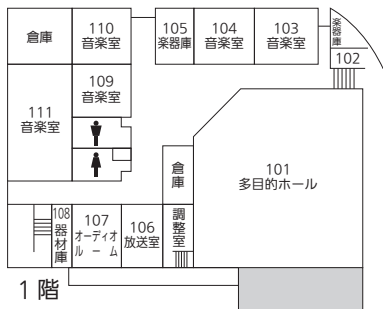

3階

2階

地下1階

地下2階

横浜校舎部室内

C館

3階

E館(文化系部室)

3階

2階

2階

1階

1階

F館(体育系部室)

3階

2階

1階

G館

■白金校舎教室一覧

大学本館

3階

2階

1階

地下1階

大学本館

大学本館

10階

9階

8階

大学3号館

1階

地下1階