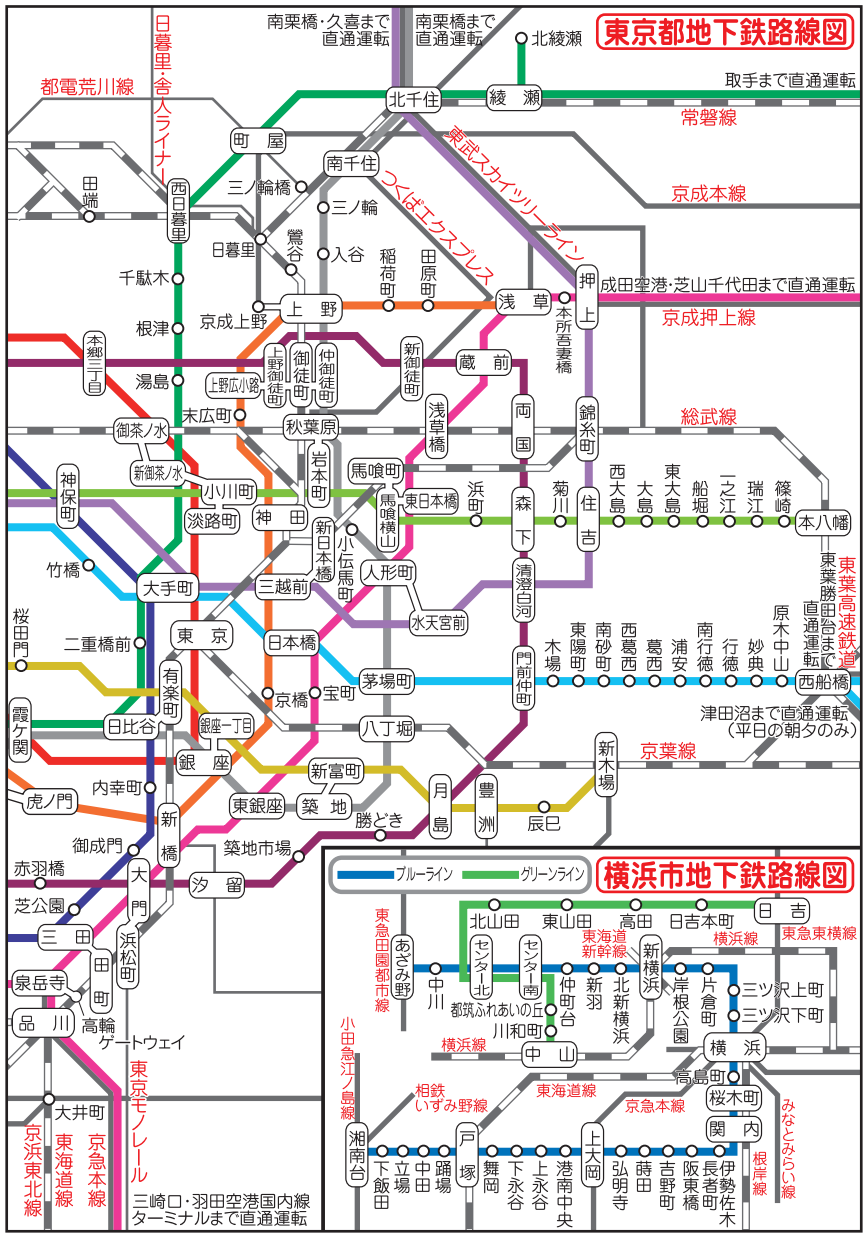

東京都・横浜市地下鉄路線図

Ⅶ その他

2023年11月現在

東京郊外交通図

東京郊外交通図

その他

2023年11月現在

キャンパスへのアクセス