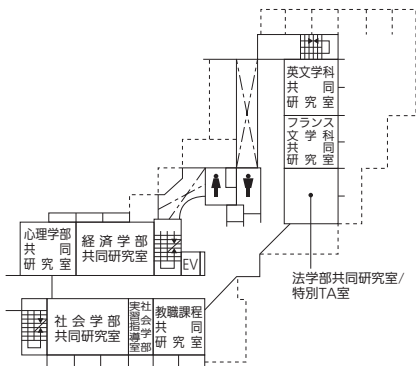

⑫記念館

- 宗教部 / 歴史資料館展示室 / 小チャペル

⑬KDX高輪台ビル 2F

明治学院大学校友会 / 明治学院同窓会本部

⑰15号館 (高輪校舎)

- 3F 法と経営学研究所 / プロジェクト室
- 2F 公務員セミナー
- 1F 心理臨床センター (心理学部付属研究所)
- 1-3F 教室・演習室
- B1F 専攻共同研究室

※入館カードが必要です

①本館

- 9F 総合企画室 (企画課・広報課) / キリスト教研究所 / 自己点検推進室 / 会議室 / 国際平和研究所 / ハラスメント相談支援センター / 学院長室事務局
- 8F 産業経済研究所 / 経済学部共同研究室 / 法律科学研究所 / 会議室
- 7F 国際学部共同研究室 / 教養教育センター共同研究室 / 社会学部共同研究室
- 6F 芸術学科共同研究室 / 心理学部共同研究室 / 心理学部実験実習室 / 教職課程共同研究室 / 言語文化研究所
- 4F 国家試験対策室 / 法学部学生指導室
- 2-7F 図書館 (7F 遠山一行記念日本近代音楽館)
- 2F 教務部
- 1-5F 教室
- 1F 入試センター / 守衛所 / 学生部 / 総務部 / 経理部 / 管財部 / 人事部 / 教職センター / キャリアセンター / 総合支援室 (健康支援センター・学生相談センター・学生サポートセンター) / 会議室
- B1F 情報センター (入口は1F) / コンピュータ実習室 / 社会学部付属研究所

⑤11号館

- 3-5F プロジェクト室
- 1-2F ピアノ練習室

※入館カードが必要です

■ 横浜校舎教室一覧

1号館

2階

3階

1階