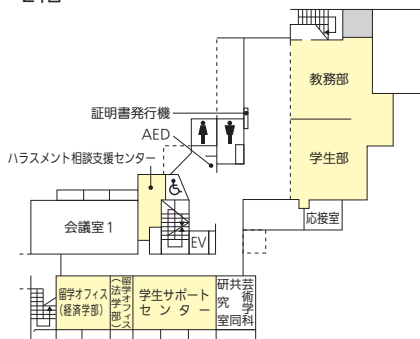

- 9F 総合企画室 (企画課・広報課) / キリスト教研究所 / 自己点検推進室 / 会議室 / 国際平和研究所 / ハラスメント相談支援センター / 学院長室事務局
- 8F 産業経済研究所 / 経済学部共同研究室 / 法律科学研究所 / 会議室
- 7F 国際学部共同研究室 / 教養教育センター共同研究室 / 社会学部共同研究室
- 6F 芸術学科共同研究室 / 心理学部共同研究室 / 心理学部実験実習室 / 教職課程共同研究室 / 言語文化研究所
- 4F 国家試験対策室 / 法学部学生指導室
- 2-7F 図書館 (7F 遠山一行記念日本近代音楽館)
- 2F 教務部
- 1-5F 教室
- 1F 入試センター / 守衛所 / 学生部 / 総務部 / 経理部 / 管財部 / 人事部 / 教職センター / キャリアセンター / 総合支援室 (健康支援センター・学生相談センター・学生サポートセンター) / 会議室
- B1F 情報センター (入口は1F) / コンピュータ実習室 / 社会学部付属研究所

⑤11号館

- 3-5F プロジェクト室
- 1-2F ピアノ練習室

※入館カードが必要です

■ 横浜校舎教室一覧

1号館

2階

3階

1階

2号館・3号館

1階

1階

2号館・3号館・4号館

5号館

6号館

6号館

4階