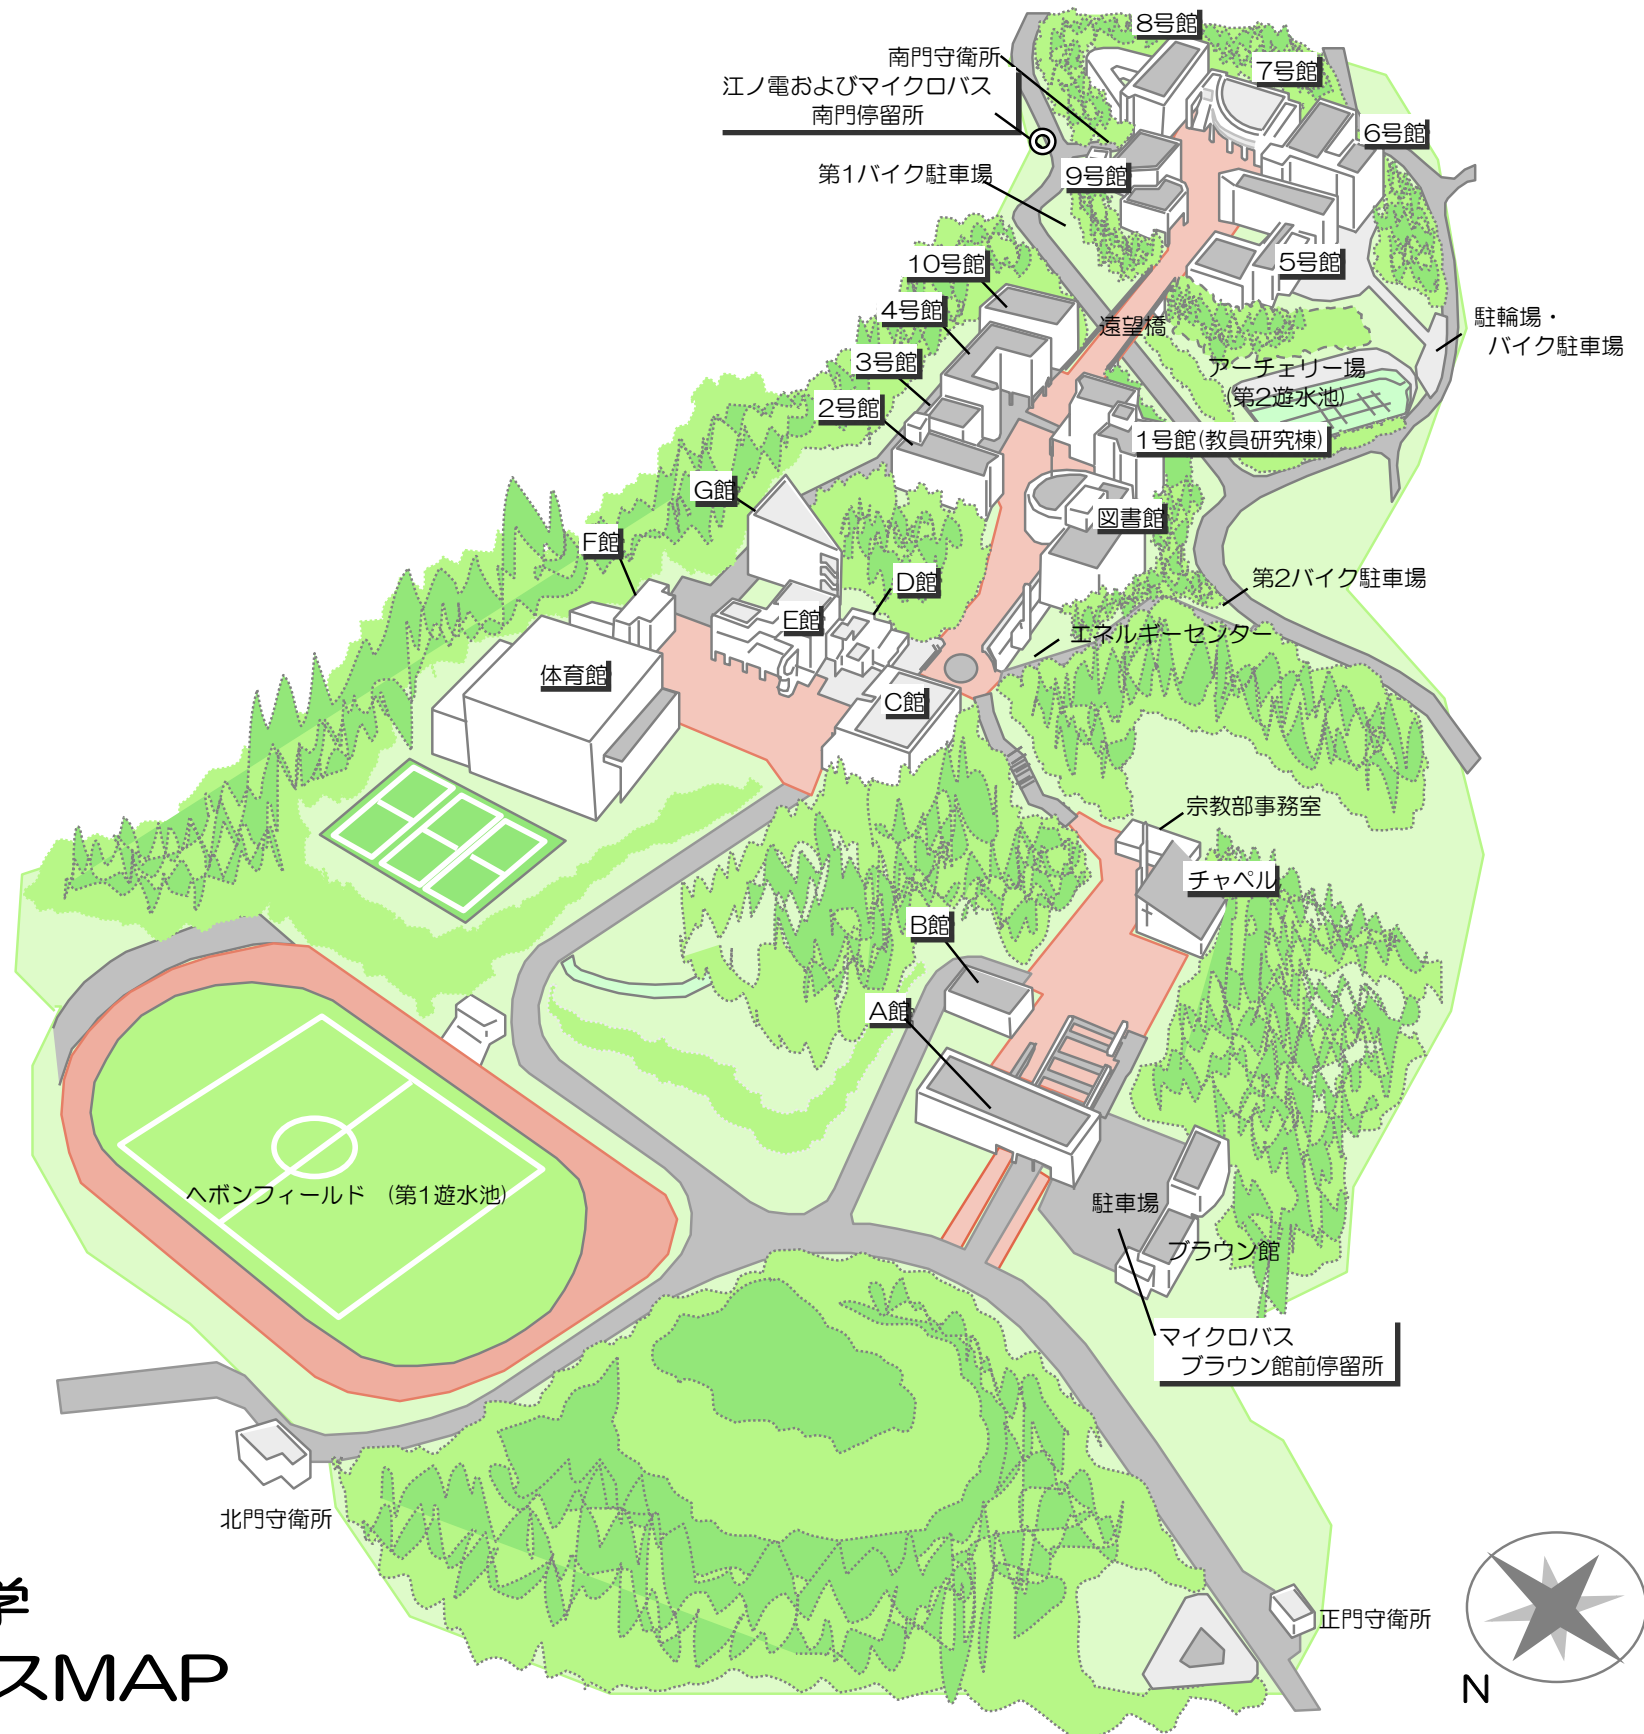

各部署のご案内

1号館	1階	教務課 学生課 キャリアセンター 学生サポートセンター 共同研究室(芸)	
	2階	共同研究室(英・仏・法・経・社・心・教職)	
	3階	教養教育センター共同研究室	
	2号館	1階	学生相談センター
	2階	物理学準備室	
	3階	生物学準備室	
	4階	化学準備室	
4号館	1階	ボランティアセンター	
5号館	2階	情報センター	
6号館	2階	教員ラウンジ 国家試験対策室	
	8号館	1階	国際交流センター インターナショナルラウンジ・カフェ
	2階	国際学部事務室 国際学部附属研究所	
	3階	国際平和研究所 大学院事務室	
A館	2階	総務課・管財課 横浜総合カウンター	
B館		健康支援センター ハラスメント相談支援センター	
	C館	1階	MG Café サポートカウンター 株明治学院サービス
2・3階		生協食堂	
G館	1階	生協購買部	
体育館	2階	健康・スポーツ科学研究室	

# 明治学院大学 横浜校舎キャンパスMAP