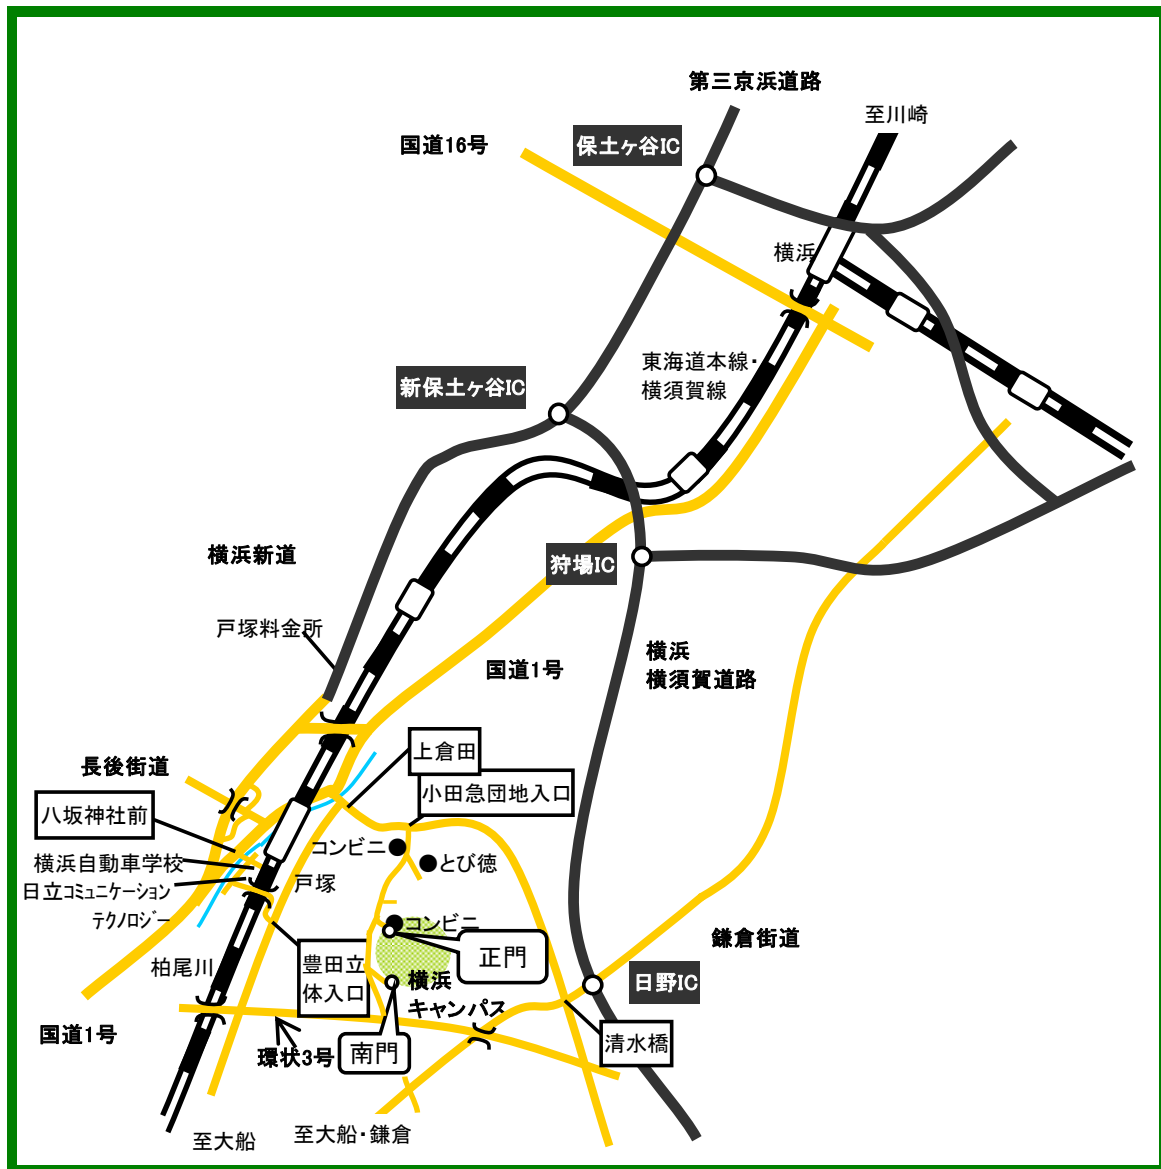

明治学院大学横浜校舎アクセスMAP 戸塚周辺

〈横浜横須賀道路・日野ICから〉

出口すぐの鎌倉街道を左折→「清水橋」交差点を右折→「小田急団地入口」を左折→正門まで約5分

〈横浜新道・戸塚料金所から〉

直進約5分、表示板に従い左の「戸塚方面」へ下りる→「バスセンター前」を右折→「八坂神社前」を左折→豊田立体を渡り「豊田立体入口」を左折→「上倉田」を右折→「小田急団地入口」を右折→正門まで約5分

※車で来校する場合は、事前に「車両入構願」をご提出ください
問合せ：総務課（横浜） TEL：045-863-2007

明治学院大学横浜校舎アクセスMAP 戸塚駅東口

〈JR 東海道線・横須賀線、横浜市営地下鉄線〉

JR戸塚駅(地上改札) 改札出て右手へ進み、右側の階段を下りて東口バスターミナルへ

JR戸塚駅(地下改札) 改札出て右手へ進み、5番出口から東口バスターミナルへ

横浜市営地下鉄戸塚駅

改札出てエスカレーターでB1Fに上がり、5番出口から東口バスターミナルへ

東口バスターミナル8番乗り場より、江ノ電バス「明治学院大学南門行」に乗り(乗車約7分)、「明治学院大学正門」又は「明治学院大学南門」にて下車