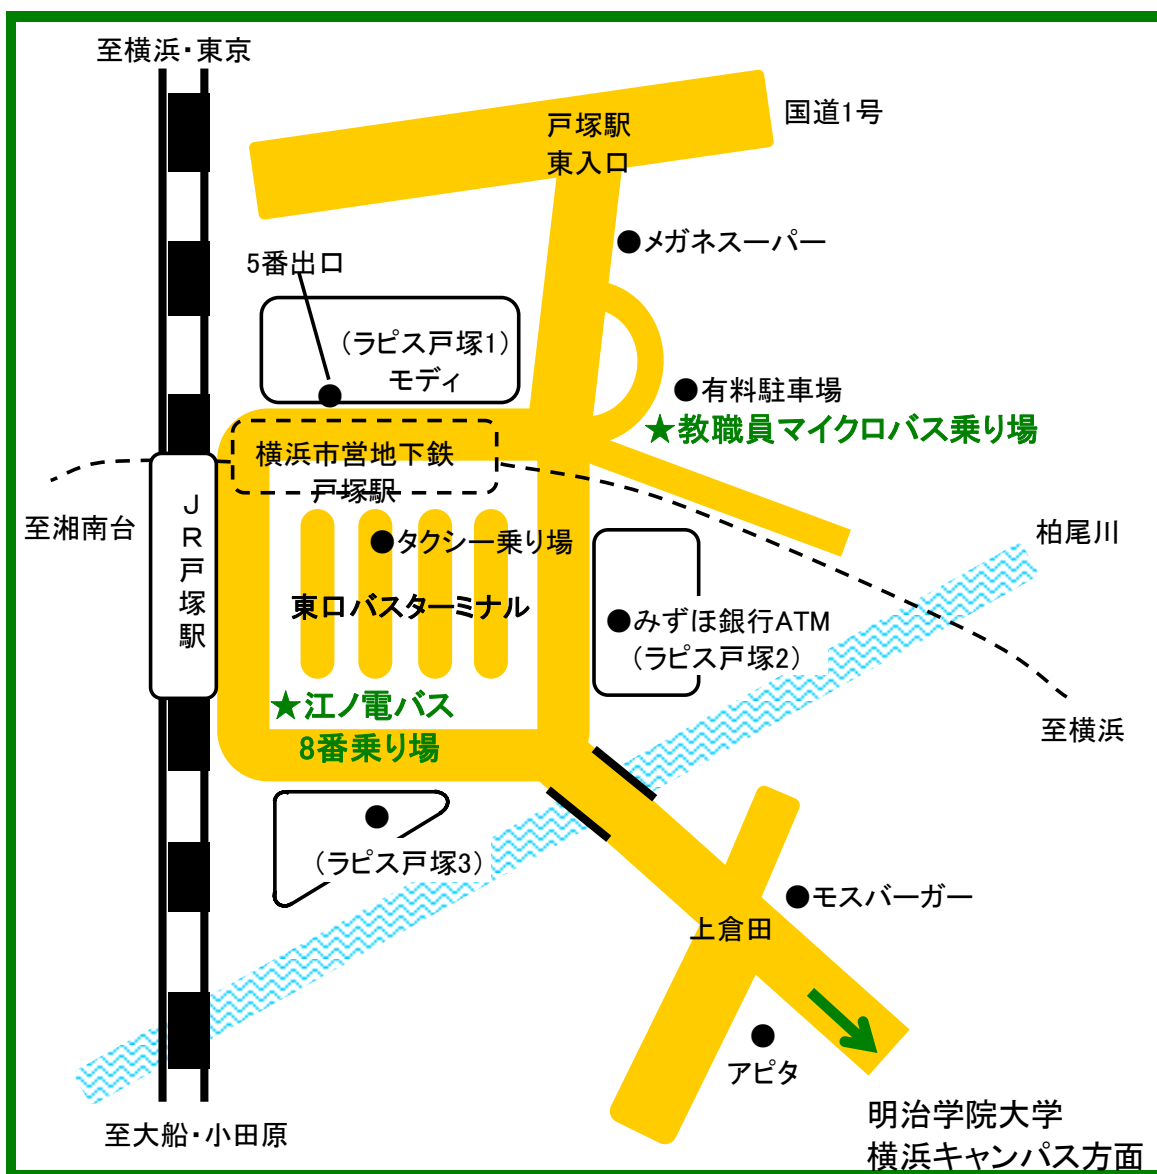

明治学院大学横浜校舎アクセスMAP 戸塚周辺

〈横浜横須賀道路・日野ICから〉

出口すぐの鎌倉街道を左折→「清水橋」交差点を右折→「小田急団地入口」を左折→正門まで約5分

〈横浜新道・戸塚料金所から〉

直進約5分、表示板に従い左の「戸塚方面」へ下りる→「バスセンター前」を右折→「八坂神社前」を左折→豊田立体を渡り「豊田立体入口」を左折→「上倉田」を右折→「小田急団地入口」を右折→正門まで約5分

※車で来校する場合は、事前に「車両入構願」をご提出ください
問合せ：総務課（横浜） TEL：045-863-2007

明治学院大学横浜校舎アクセスMAP 戸塚駅東口

〈JR 東海道線・横須賀線、横浜市営地下鉄線〉

JR戸塚駅(地上改札) 改札出て右手へ進み、右側の階段を下りて東口バスターミナルへ

JR戸塚駅(地下改札) 改札出て右手へ進み、5番出口から東口バスターミナルへ

横浜市営地下鉄戸塚駅

改札出てエスカレーターでB1Fに上がり、5番出口から東口バスターミナルへ

東口バスターミナル8番乗り場より、江ノ電バス「明治学院大学南門行」に乗り(乗車約7分)、「明治学院大学正門」又は「明治学院大学南門」にて下車