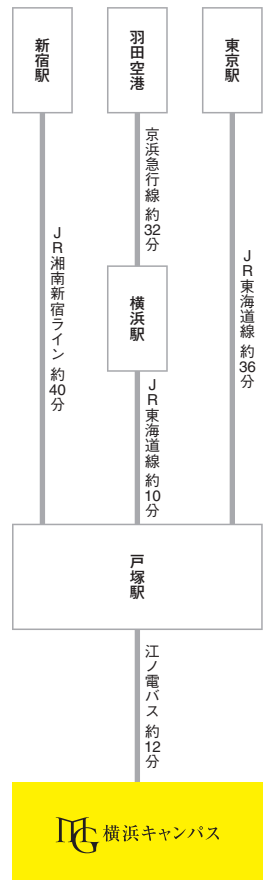

## 主要駅からのアクセス例

## 白金キャンパス 〒108-8636 東京都港区白金台1-2-37

### 各駅からのアクセス

- 品川駅から**  
[JR山手線・京浜東北線・東海道線・上野東京ライン・横須賀線・東海道新幹線 / 京浜急行線]  
高輪口より都営バス「目黒駅前」行きに乗り、「明治学院前」下車(乗車約6分) ※徒歩約17分
- 目黒駅から**  
[JR山手線 / 東急目黒線 / 東京メトロ南北線 / 都営地下鉄三田線]  
東口より都営バス「大井競馬場前」行きに乗り、「明治学院前」下車(乗車約6分) ※徒歩約20分
- 白金台駅から**  
[東京メトロ南北線 / 都営地下鉄三田線] 2番出口(白金高輪側 / エレベーター有)より徒歩約7分
- 白金高輪駅から**  
[東京メトロ南北線 / 都営地下鉄三田線] 1番出口(目黒側 / エレベーター有)より徒歩約7分
- 高輪台駅から**  
[都営地下鉄浅草線] A2出口より徒歩約7分
- 高輪ゲートウェイ駅から**  
[JR山手線・京浜東北線] 徒歩約13分