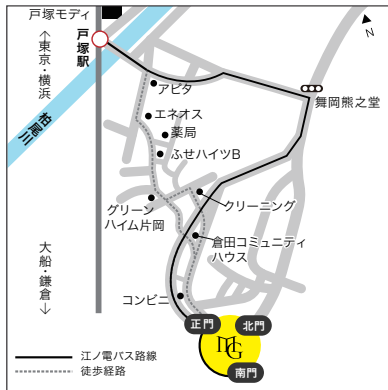

横浜キャンパス 〒244-8539 神奈川県横浜市戸塚区上倉田町1518

各駅からのアクセス

- **JR戸塚駅から**
  [JR東海道線・上野東京ライン・横須賀線・湘南新宿ライン]
  (橋上改札から)改札を出て右手に進み、階段を下りて東口バスターミナルへ
  (地下改札から)改札を出て右手に進み、5番出口から東口バスターミナルへ
  [横浜市営地下鉄ブルーライン]
  改札を出てエスカレーターでB1Fに上がり、5番出口から東口バスターミナルへ
  東口バスターミナルより、江ノ電バス「明治学院大学南門」行きに乗り、「明治学院大学南門」または「明治学院大学南門」下車 ※乗車約12分
- **JR本郷駅から**
  [JR根岸線]
  「地球市民プラザ」停留所より江ノ電バス「戸塚駅」行きに乗り、「明治学院大学南門」または「明治学院大学南門」にて下車(乗車約7分) ※1時間に1-2本

お問い合わせ先

大学院事務室 | TEL : 03-5421-5180 (月曜~金曜 : 午前9時30分~11時45分、午後0時30分~4時 土曜 : 午前9時30分~11時45分 ※ただし祝日は除きます)
| E-mail : dgakuin@mgquad.meijigakuin.ac.jp

Web サイト

<https://www.meijigakuin.ac.jp/academics/graduate/>