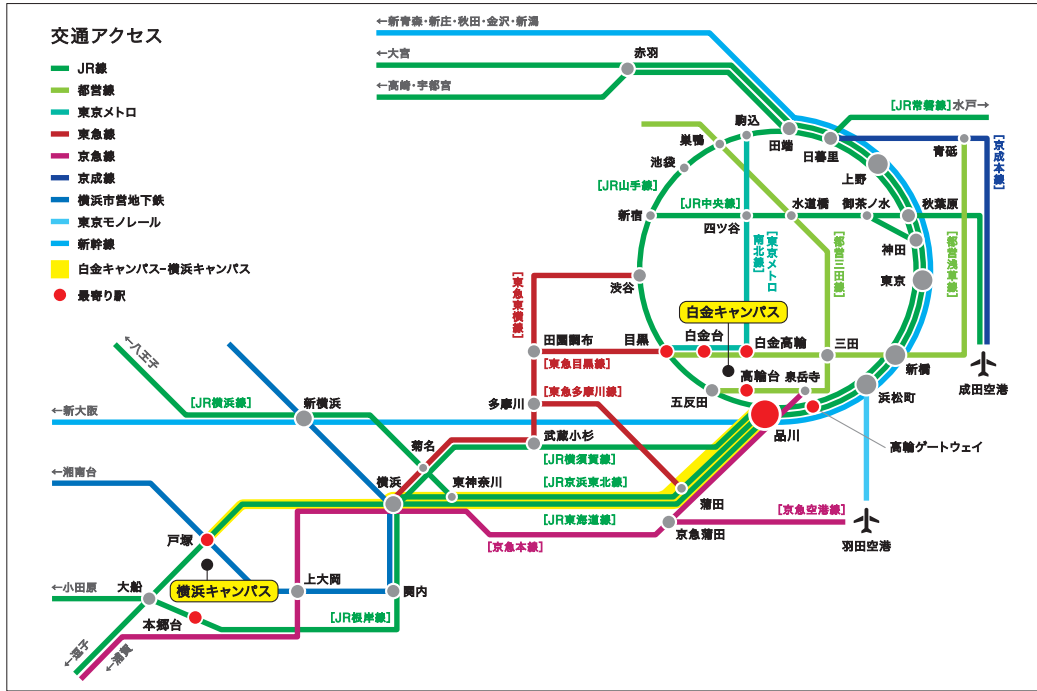

# アクセスマップ

## 主要駅からのアクセス例

### 各駅からのアクセス

- 品川駅から**  
[JR山手線・京浜東北線・東海道線・上野東京ライン・横須賀線・東海道新幹線 / 京浜急行線]  
高輪口より都営バス「目黒駅前」行きに乗り、「明治学院前」下車(乗車約6分) ※徒歩約17分
- 目黒駅から**  
[JR山手線 / 東急目黒線 / 東京メトロ南北線 / 都営地下鉄三田線]  
東口より都営バス「大井競馬場前」行きに乗り、「明治学院前」下車(乗車約6分) ※徒歩約20分
- 白金台駅から**  
[東京メトロ南北線 / 都営地下鉄三田線] 2番出口(白金高輪側 / エレベーター有)より徒歩約7分
- 白金高輪駅から**  
[東京メトロ南北線 / 都営地下鉄三田線] 1番出口(目黒側 / エレベーター有)より徒歩約7分
- 高輪台駅から**  
[都営地下鉄浅草線] A2出口より徒歩約7分
- 高輪ゲートウェイ駅から**  
[JR山手線・京浜東北線] 徒歩約13分

### 各駅からのアクセス

- JR戸塚駅から**  
[JR東海道線・上野東京ライン・横須賀線・湘南新宿ライン]  
(橋上改札から)改札を出て右手に進み、階段を下りて東口バスターミナルへ  
(地下改札から)改札を出て右手に進み、5番出口から東口バスターミナルへ  
[横浜市営地下鉄ブルーライン]  
改札を出てエスカレーターでB1Fに上がり、5番出口から東口バスターミナルへ  
東口バスターミナルより、江ノ電バス「明治学院大学南門」行きに乗り、「明治学院大学南門」または「明治学院大学南門」下車 ※乗車約12分
- JR本郷駅から**  
[JR根岸線]  
「地球市民プラザ」停留所より江ノ電バス「戸塚駅」行きに乗り、「明治学院大学南門」または「明治学院大学南門」にて下車(乗車約7分) ※1時間に1-2本