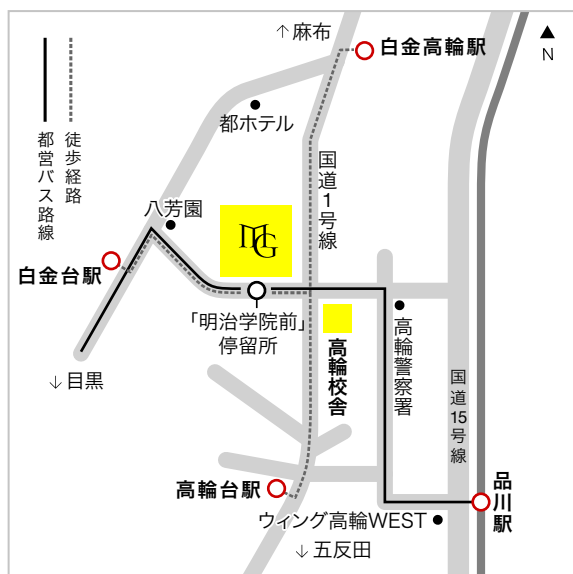

白金キャンパス 〒108-8636 東京都港区白金台1-2-37

最寄駅からのアクセス

- 品川駅から  
[ JR 山手線・京浜東北線・東海道線・横須賀線・東海道新幹線 / 京浜急行線 ]  
高輪口より都営バス「目黒駅前」行きに乗り、「明治学院前」下車（乗車約6分）  
※徒歩約17分
- 目黒駅から  
[ JR 山手線 / 東急目黒線 / 東京メトロ南北線 / 都営地下鉄三田線 ]  
東口より都営バス「大井競馬場前」行きに乗り、「明治学院前」下車（乗車約6分）  
※徒歩約20分
- 白金台駅から  
[ 東京メトロ南北線 / 都営地下鉄三田線 ] 2番出口（白金高輪側 / エレベーター有）より徒歩約7分
- 白金高輪駅から  
[ 東京メトロ南北線 / 都営地下鉄三田線 ] 1番出口（目黒側 / エレベーター有）より徒歩約7分
- 高輪台駅から  
[ 都営地下鉄浅草線 ] A2番出口より徒歩約7分

主要駅からのアクセス例

キャンパス間のアクセス