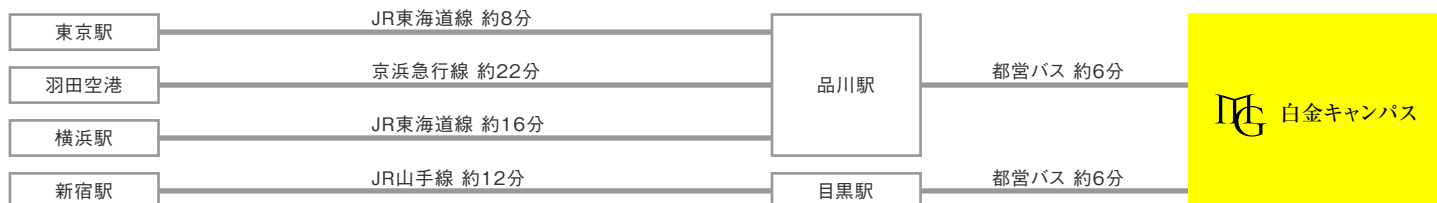

主要駅からのアクセス例