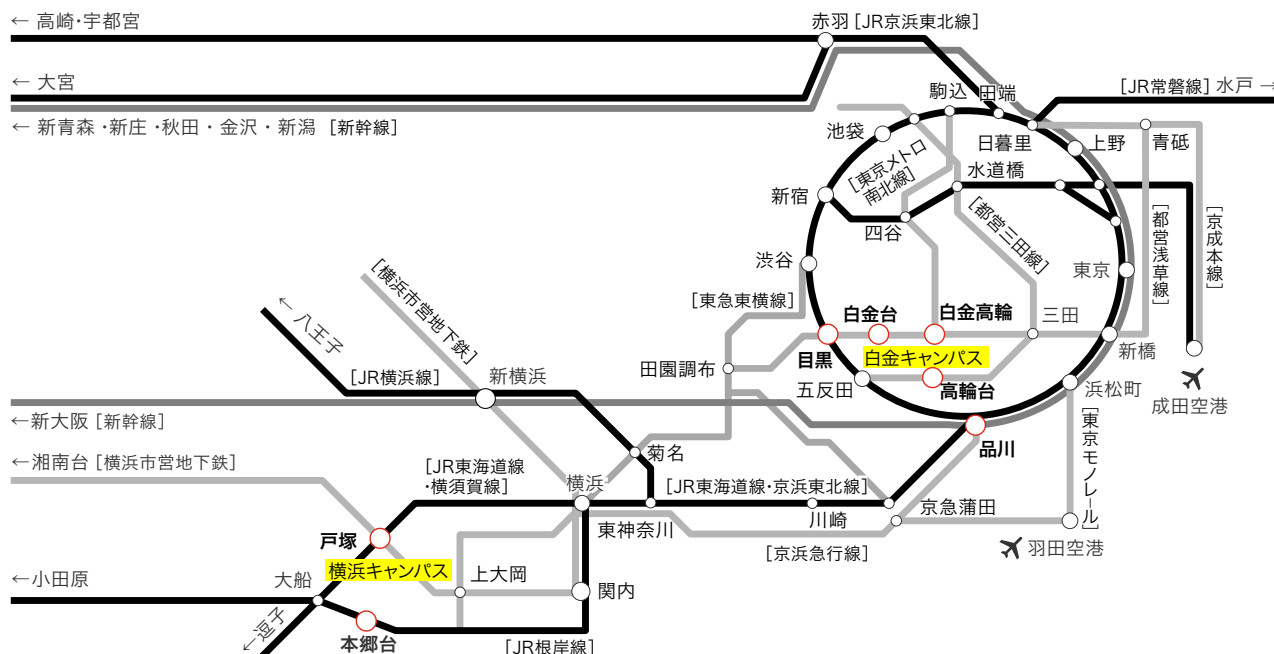

白金キャンパス 〒108-8636 東京都港区白金台1-2-37

最寄駅からのアクセス

- 品川駅から  
[ JR 山手線・京浜東北線・東海道線・横須賀線・東海道新幹線 / 京浜急行線 ]  
高輪口より都営バス「目黒駅前」行きに乗り、「明治学院前」下車（乗車約6分）  
※徒歩約17分
- 目黒駅から  
[ JR 山手線 / 東急目黒線 / 東京メトロ南北線 / 都営地下鉄三田線 ]  
東口より都営バス「大井競馬場前」行きに乗り、「明治学院前」下車（乗車約6分）  
※徒歩約20分
- 白金台駅から  
[ 東京メトロ南北線 / 都営地下鉄三田線 ] 2番出口（白金高輪側 / エレベーター有）より徒歩約7分
- 白金高輪駅から  
[ 東京メトロ南北線 / 都営地下鉄三田線 ] 1番出口（目黒側 / エレベーター有）より徒歩約7分
- 高輪台駅から  
[ 都営地下鉄浅草線 ] A2番出口より徒歩約7分

主要駅からのアクセス例

キャンパス間のアクセス