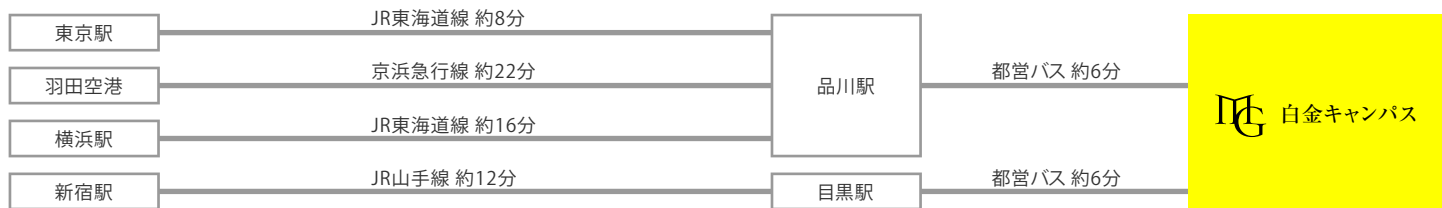

主要駅からのアクセス例