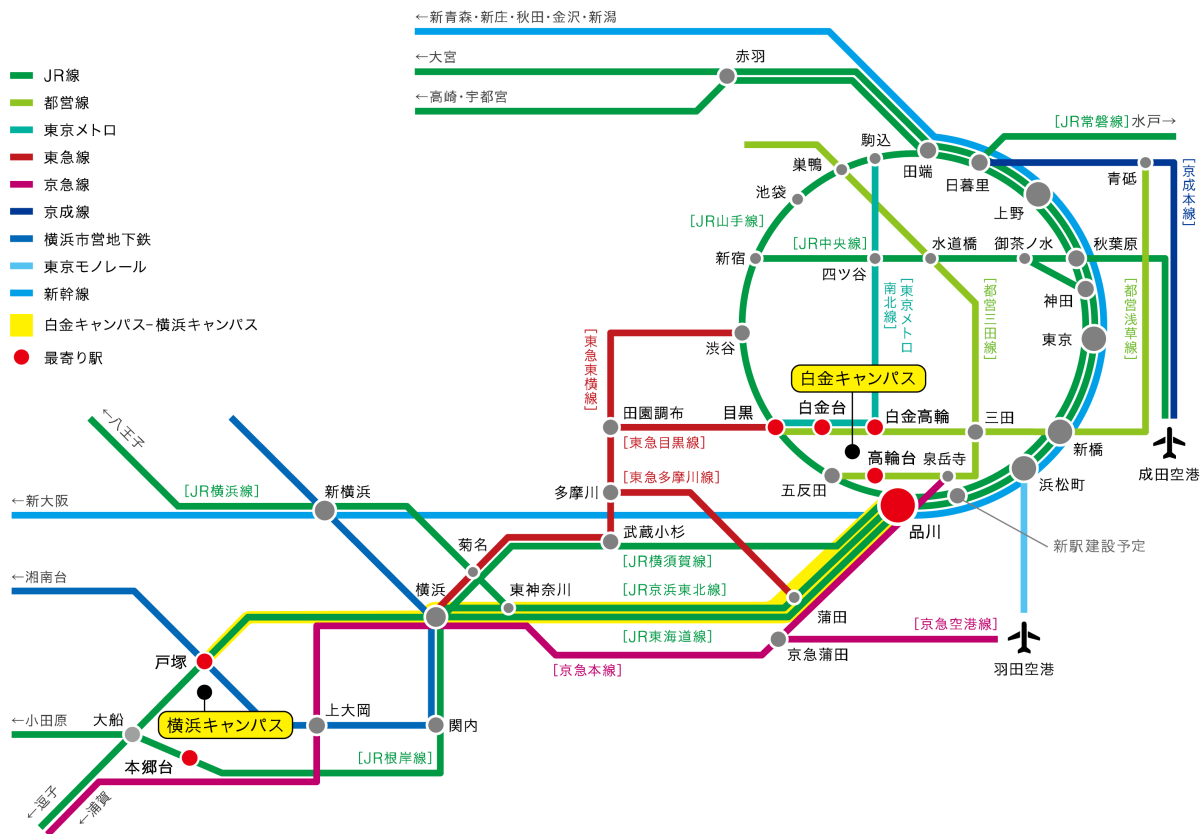

白金キャンパス 〒108-8636 東京都港区白金台1-2-37

最寄り駅からのアクセス

- 品川駅から
 [JR 山手線・京浜東北線・東海道線・横須賀線・東海道新幹線 / 京浜急行線]
 高輪口より都営バス「目黒駅前」行きに乗り、「明治学院前」下車 (乗車約6分)
 ※徒歩約17分
- 目黒駅から
 [JR 山手線 / 東急目黒線 / 東京メトロ南北線 / 都営地下鉄三田線]
 東口より都営バス「大井競馬場前」行きに乗り、「明治学院前」下車 (乗車約6分)
 ※徒歩約20分
- 白金台駅から
 [東京メトロ南北線 / 都営地下鉄三田線] 2番出口 (白金高輪側 / エレベーター有)より徒歩約7分
- 白金高輪駅から
 [東京メトロ南北線 / 都営地下鉄三田線] 1番出口 (目黒側 / エレベーター有)より徒歩約7分
- 高輪台駅から
 [都営地下鉄浅草線] A2番出口より徒歩約7分

主要駅からのアクセス例

キャンパス間のアクセス