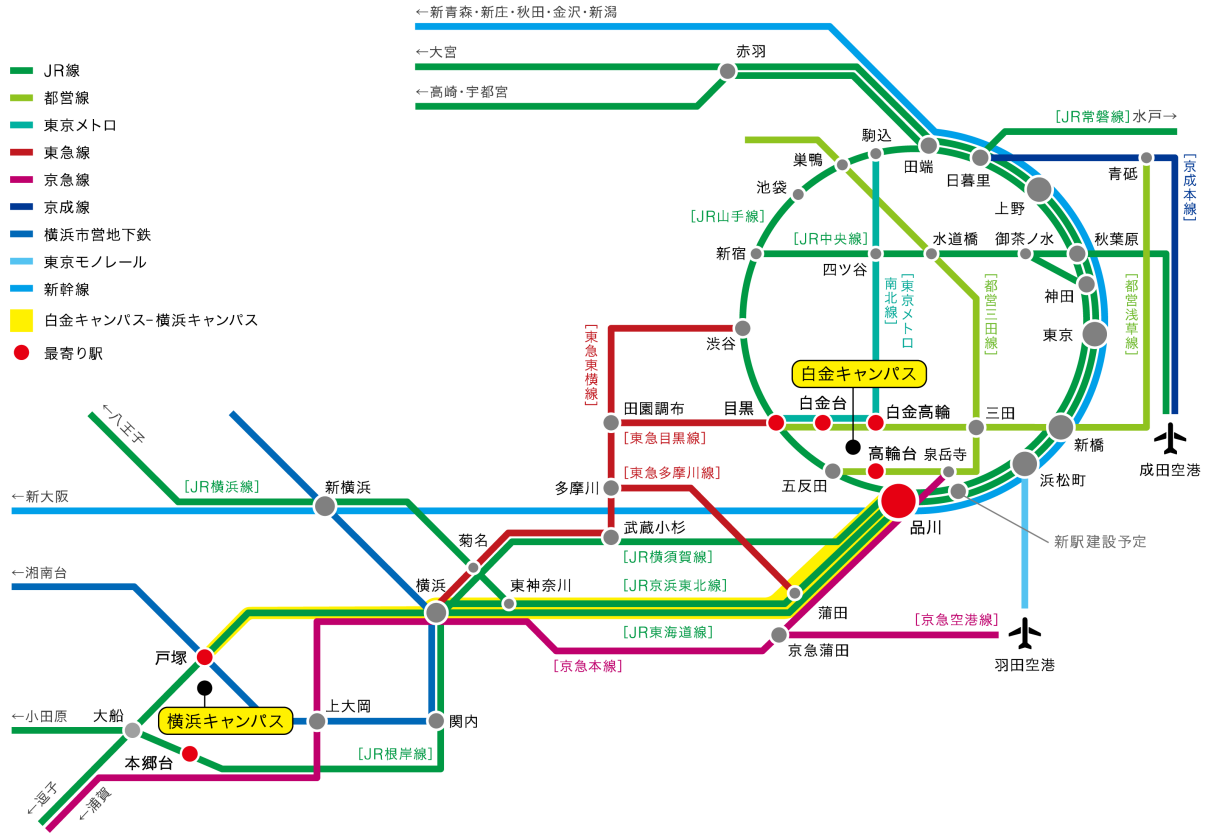

横浜キャンパス 〒244-8539 神奈川県横浜市戸塚区上倉田町1518

最寄駅からのアクセス

- JR戸塚駅から
 - [JR東海道線・横須賀線・湘南新宿ライン]
 - (橋上改札から) 改札を出て右手に進み、階段を下りて東口バスターミナルへ
 - (地下改札から) 改札を出て右手に進み、5番出口から東口バスターミナルへ

- [横浜市営地下鉄ブルーライン]
- 改札を出てエスカレーターでB1Fに上がり、5番出口から東口バスターミナルへ
- 東口バスターミナル8番乗り場より、江ノ電バス「明治学院大学南門」行きに乗り、「明治学院大学正門」または「明治学院大学南門」下車 ※乗車約7分

- JR本郷台駅から
 - [JR根岸線]
 - 「地球市民プラザ」停留所より江ノ電バス「戸塚駅」行きに乗り、「明治学院大学南門」または「明治学院大学正門」にて下車 (乗車約7分) ※1時間に1-2本

主要駅からのアクセス例

キャンパス間のアクセス