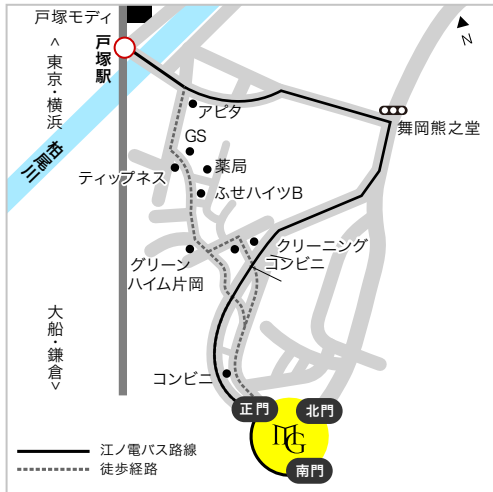

横浜キャンパス 〒244-8539 神奈川県横浜市戸塚区上倉田町1518

最寄駅からのアクセス

- JR戸塚駅から
 - [JR東海道線・横須賀線・湘南新宿ライン]
 - (橋上改札から) 改札を出て右手に進み、階段を下りて東口バスターミナルへ
 - (地下改札から) 改札を出て右手に進み、5番出口から東口バスターミナルへ

- [横浜市営地下鉄ブルーライン]
- 改札を出てエスカレーターでB1Fに上がり、5番出口から東口バスターミナルへ
- 東口バスターミナル8番乗り場より、江ノ電バス「明治学院大学南門」行きに乗り、「明治学院大学正門」または「明治学院大学南門」下車 ※乗車約7分

- JR本郷台駅から
 - [JR根岸線]
 - 「地球市民プラザ」停留所より江ノ電バス「戸塚駅」行きに乗り、「明治学院大学南門」または「明治学院大学正門」にて下車 (乗車約7分) ※1時間に1-2本

主要駅からのアクセス例

キャンパス間のアクセス