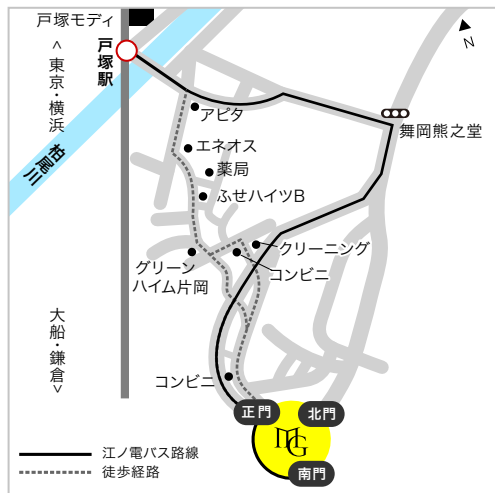

横浜キャンパス 〒244-8539 神奈川県横浜市戸塚区上倉田町1518

最寄駅からのアクセス

○ JR戸塚駅から

[JR東海道線・横須賀線・湘南新宿ライン]
(橋上改札から) 改札を出て右手に進み、階段を下りて東口パスターミナルへ
(地下改札から) 改札を出て右手に進み、5番出口から東口パスターミナルへ

[横浜市営地下鉄ブルーライン]
改札を出てエスカレーターでB1Fに上がり、5番出口から東口パスターミナルへ
東口パスターミナル8番乗り場より、江ノ電バス「明治学院大学南門」行きに乗り、
「明治学院大学正門」または「明治学院大学南門」下車 ※乗車約7分

JR本郷台駅から

[JR根岸線]

「地球市民プラザ」停留所より江ノ電バス「戸塚駅」行きに乗り、「明治学院大学南門」
または「明治学院大学正門」にて下車 (乗車約7分) ※1時間に1-2本

主要駅からのアクセス例

キャンパス間のアクセス