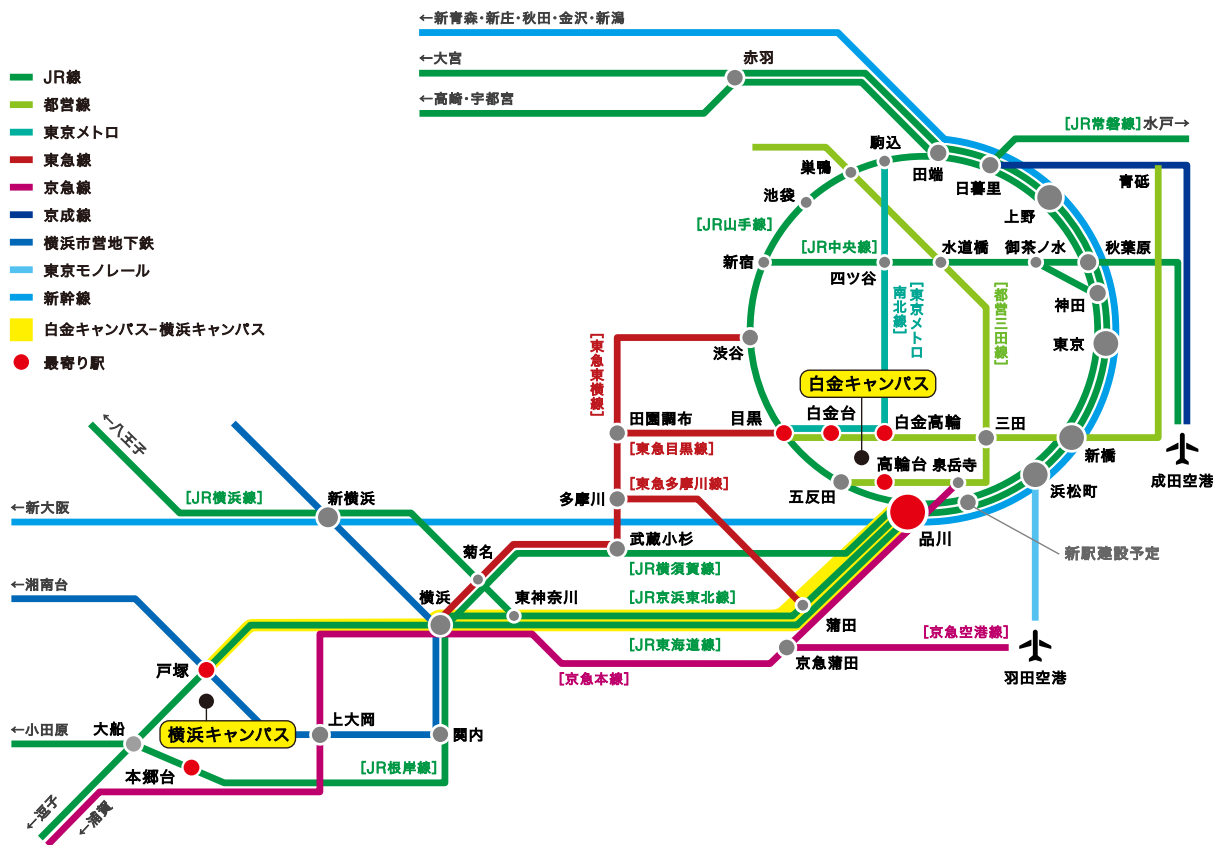

横浜キャンパス 〒244-8539 神奈川県横浜市戸塚区上倉田町1518

最寄駅からのアクセス

○ JR戸塚駅から

[JR東海道線・横須賀線・湘南新宿ライン]
(橋上改札から) 改札を出て右手に進み、階段を下りて東口パスターミナルへ
(地下改札から) 改札を出て右手に進み、5番出口から東口パスターミナルへ

[横浜市営地下鉄ブルーライン]
改札を出てエスカレーターでB1Fに上がり、5番出口から東口パスターミナルへ
東口パスターミナル8番乗り場より、江ノ電バス「明治学院大学南門」行きに乗り、
「明治学院大学正門」または「明治学院大学南門」下車 ※乗車約7分

JR本郷台駅から

[JR根岸線]

「地球市民プラザ」停留所より江ノ電バス「戸塚駅」行きに乗り、「明治学院大学南門」
または「明治学院大学正門」にて下車 (乗車約7分) ※1時間に1-2本

主要駅からのアクセス例

キャンパス間のアクセス