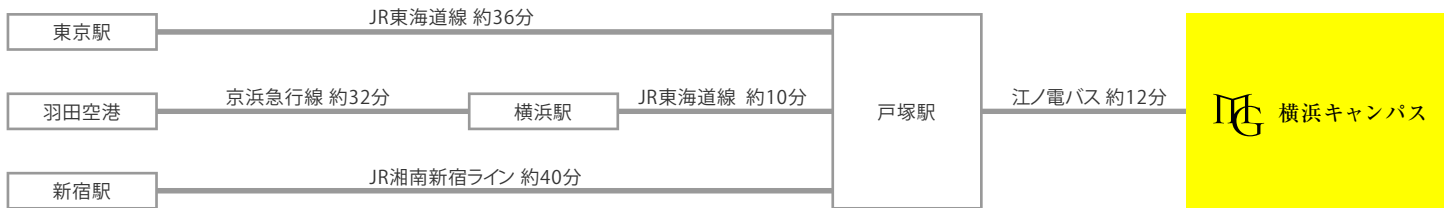

横浜キャンパス 〒244-8539 神奈川県横浜市戸塚区上倉田町1518

最寄駅からのアクセス

- JR戸塚駅から
 - [JR東海道線・横須賀線・湘南新宿ライン]
 - (橋上改札から) 改札を出て右手に進み、階段を下りて東口バスターミナルへ
 - (地下改札から) 改札を出て右手に進み、5番出口から東口バスターミナルへ

- [横浜市営地下鉄ブルーライン]
- 改札を出てエスカレーターでB1Fに上がり、5番出口から東口バスターミナルへ
- 東口バスターミナル8番乗り場より、江ノ電バス「明治学院大学南門」行きに乗り、「明治学院大学正門」または「明治学院大学南門」下車 ※乗車約7分

- JR本郷台駅から
 - [JR根岸線]
 - 「地球市民プラザ」停留所より江ノ電バス「戸塚駅」行きに乗り、「明治学院大学南門」または「明治学院大学正門」にて下車 (乗車約7分) ※1時間に1-2本

主要駅からのアクセス例

キャンパス間のアクセス