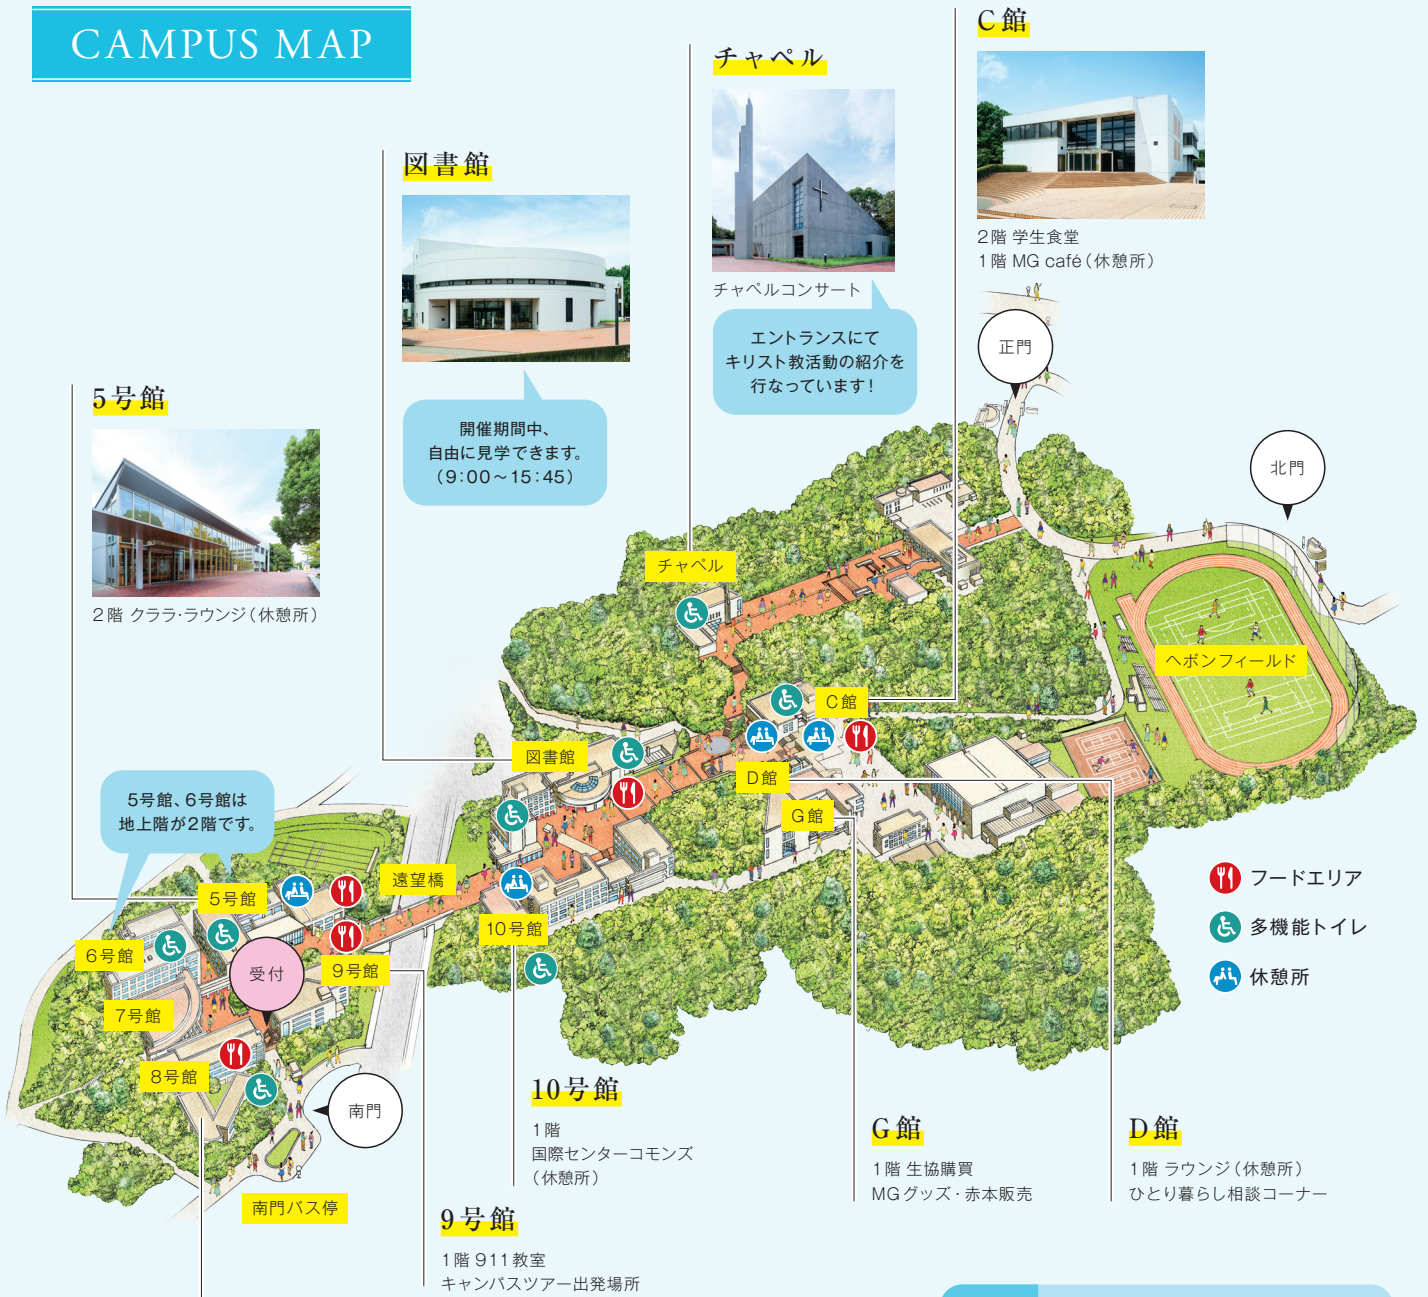

YOKOHAMA

横浜キャンパス

YOKOHAMA

明日を
学ぶ
学力。

meiji
GAKUIN
UNIVERSITY

DO FOR OTHERS OPEN CAMPUS

2023. 8.5 (土) 8.6 (日)

[開催時間] 9:00 ~ 16:00

※「5号館」と「6号館」は地上階が2階です。 ※複数回実施するイベントは全て同じ内容となります。

※要予約(★)のプログラムは、当日、席に空きがあった場合は予約なしでも入場できます(ただし、模擬授業は高校生および受験を考えているご本人限定)。

CAMPUS MAP

この黄色いポロシャツを着ている学生がスタッフです！
お気軽にお声がけください。

8/6のみ

応援団パフォーマンス
チャリーディングとプラスバンドで受験生を応援します！