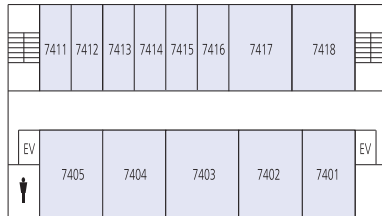

## 大学7号館(ヘボン館)

3階

## 大学7号館(ヘボン館)

7階

2階

6階

1階

5階

地下1階

4階

# 大学7号館(ヘボン館)

	個人研究室 71111~71120		
EV	個人研究室 71101~71110		EV
♂			