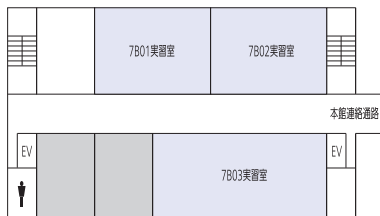

## 大学7号館(ヘボン館)

3階

## 大学7号館(ヘボン館)

7階

2階

6階

1階

5階

地下1階

4階

# 大学7号館(ヘボン館)

	個人研究室 71111~71120		
EV	個人研究室 71101~71110		EV
♂			