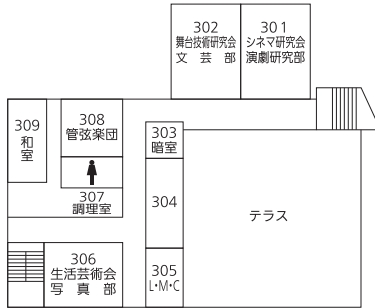

# 横浜校舎部室内

## E館(文化系部室)

3階

2階

1階