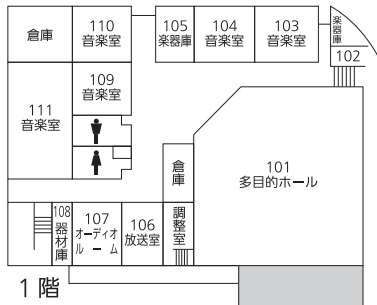

# 横浜校舎部室内

## E館(文化系部室)

3階

2階

1階