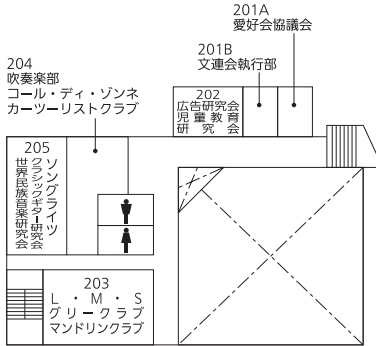

# 横浜校舎部室内

## E館(文化系部室)

3階

2階

1階