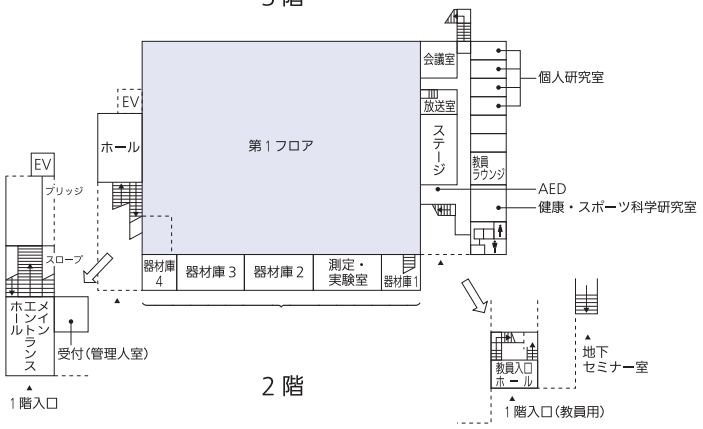

横浜校舎体育館

メインエントランスホール
3階

2階

地下1階

地下2階