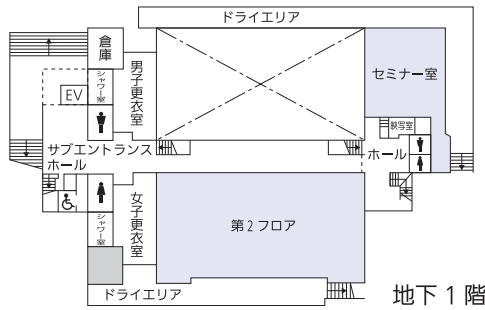

横浜校舎体育館

メインエントランスホール
3階

2階

地下1階

地下2階