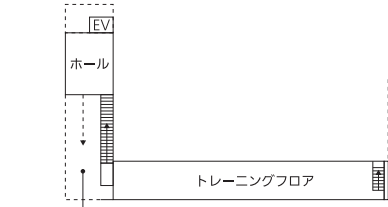

横浜校舎体育館

メインエントランスホール
3階

2階

地下1階

地下2階