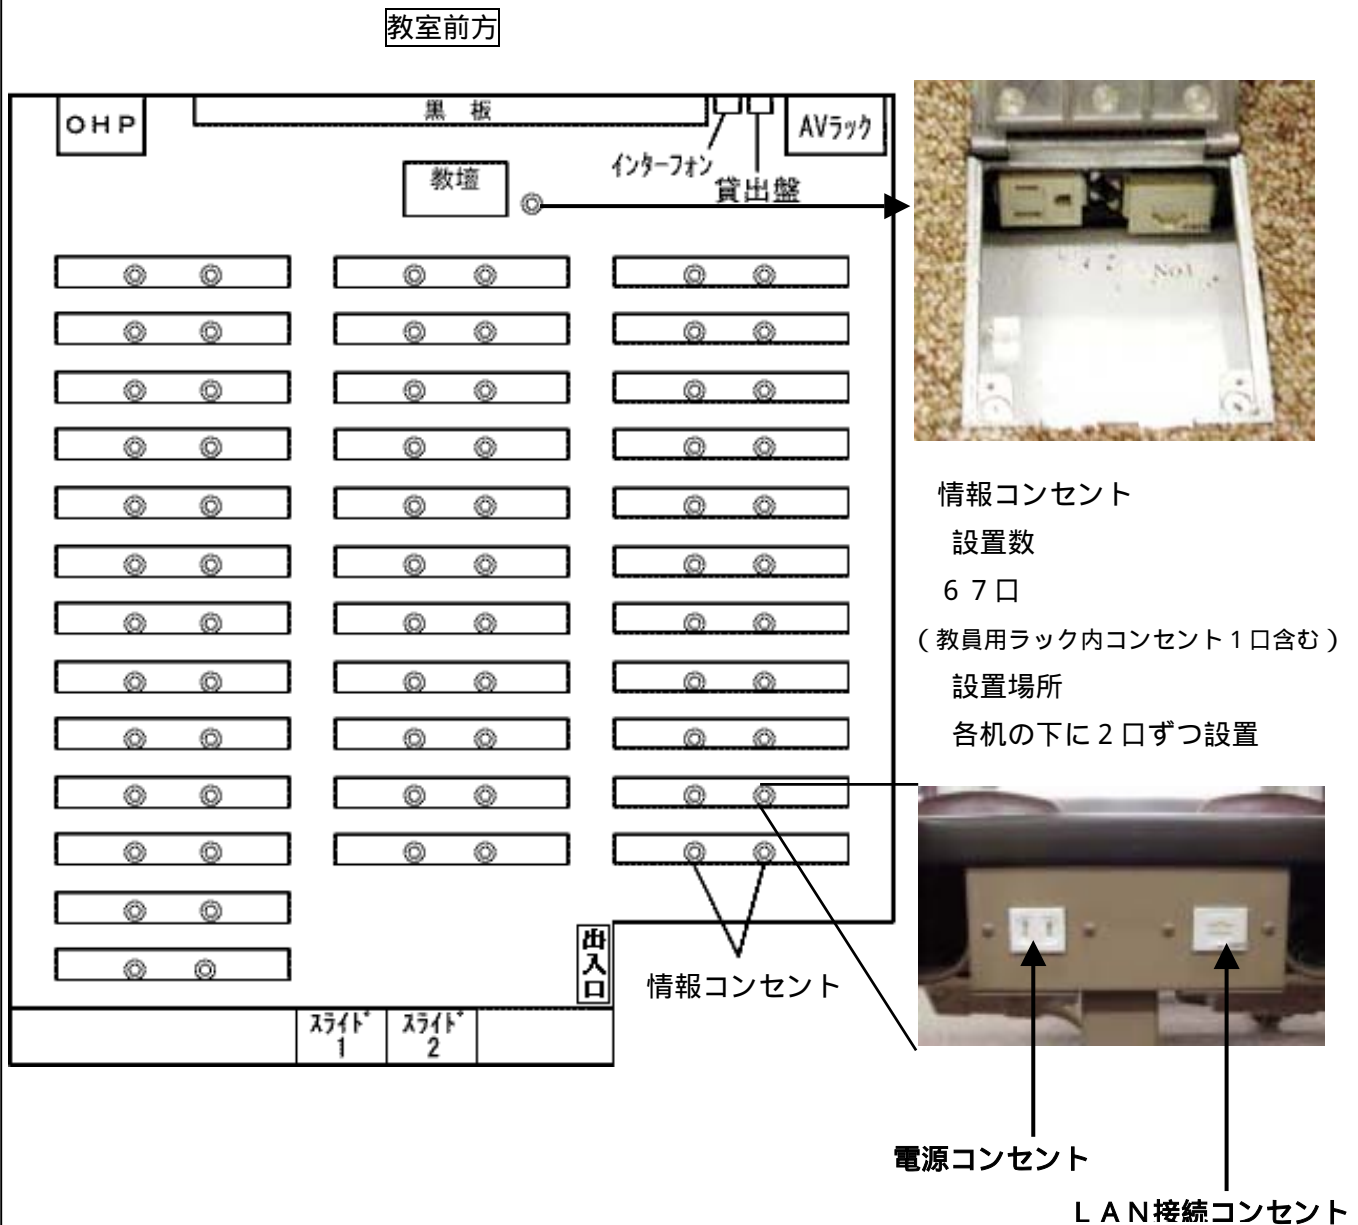

1406教室には電源コンセントと情報コンセントが設置してあり、ノートパソコンを利用できるスペースになっています。

利用するには

机下に電源コンセントおよび情報コンセントがあります。
利用時のパソコン設定情報については、情報センターまでお問い合わせください。

利用上の注意

インターネットに接続するためには、**本学のメールアドレスが必要**です。
取得していない方は情報センターまでお申し出下さい。