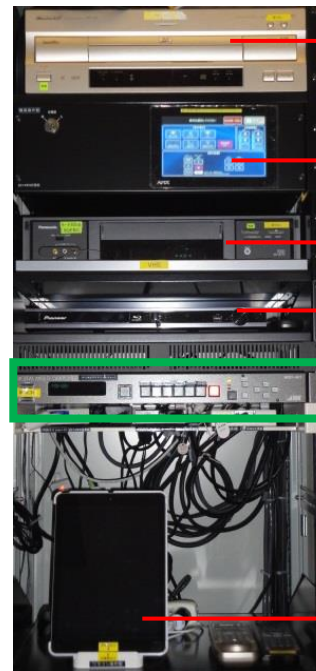

白金 306名収容
本館南3F

1301

マイク設備：無線 1本
有線 1本

教室前景

AVラック/OP/ノートPC
(仕切壁裏の庫内)

電動スクリーン
(プロジェクタ画面)

有線マイク

インターホン

貸出盤
PCケーブル
LANケーブル

ビデオプロジェクタ

A V ラック

スライドプロジェクタ (光学式)

LD

機器選択画面

VHS

BD/CD

※BD = ブルーレイ

手を触れないで下さい

リモコン操作盤

その他の収容機器 (ポータブル)

貸出盤 (PC/外部入力)

Over Head Camera
(書画カメラ)

OHP
(光学式)

機器選択画面

外部ビデオ入力
PC 音声入力

外部 PC 入力
OHC

HDMI/LAN ケーブル