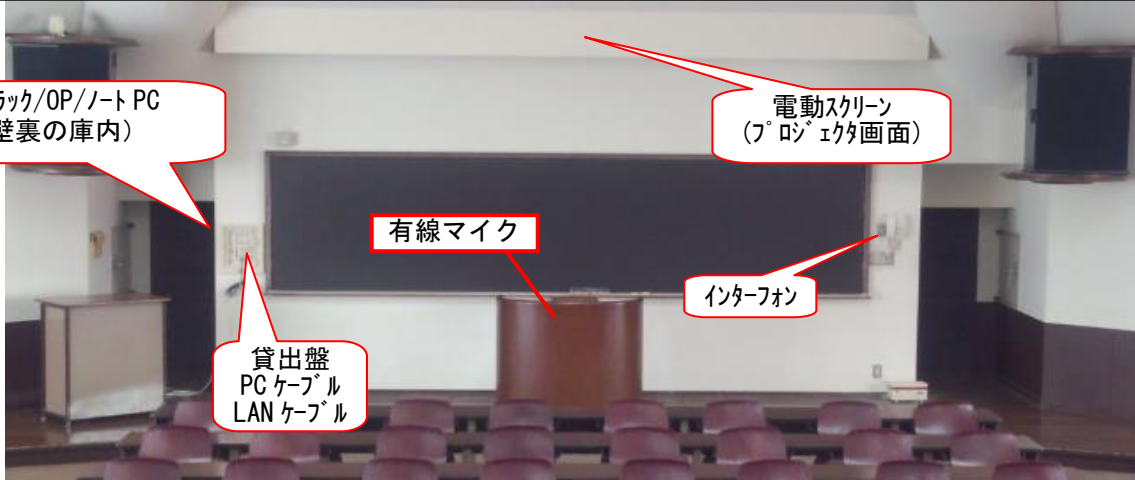

白金 306名収容
本館南3F

1301

マイク設備：無線 1本
有線 1本

教室前景

AVラック/OP/ノートPC
(仕切壁裏の庫内)

電動スクリーン
(プロジェクタ画面)

有線マイク

インターホン

貸出盤
PCケーブル
LANケーブル

ビデオプロジェクタ

A V ラック

スライドプロジェクタ (光学式)

LD

機器選択画面

VHS

BD/CD