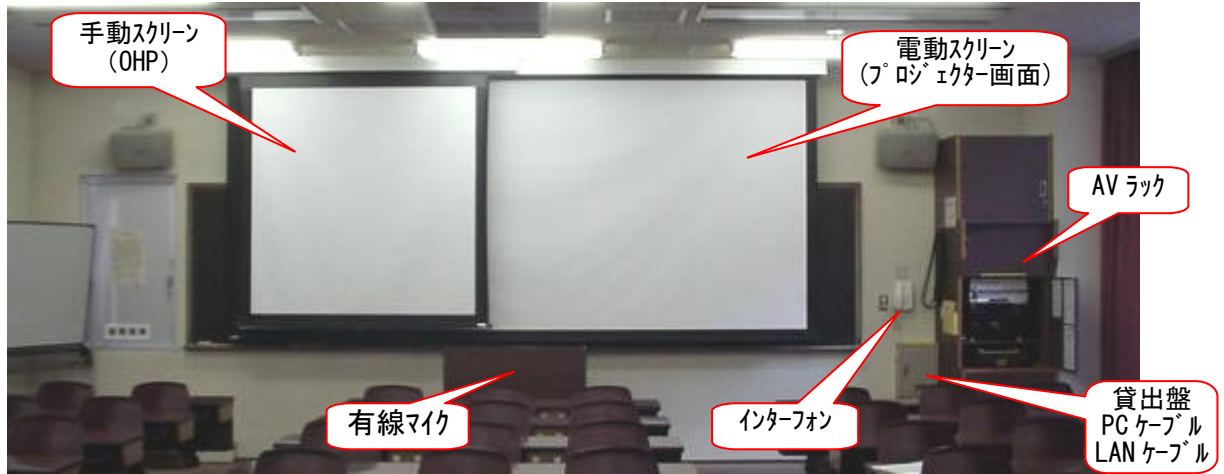

白金 108名収容  
本館南 4F

1406

マイク設備：無線 1本  
有線 1本  
学生用有線LAN：70口

教室前景

ビデオプロジェクタ

スライドプロジェクタ (光学式)

その他の収容機器 (ポータブル)

OHP (光学式)

A V ラック

貸出盤 (PC/外部入力)