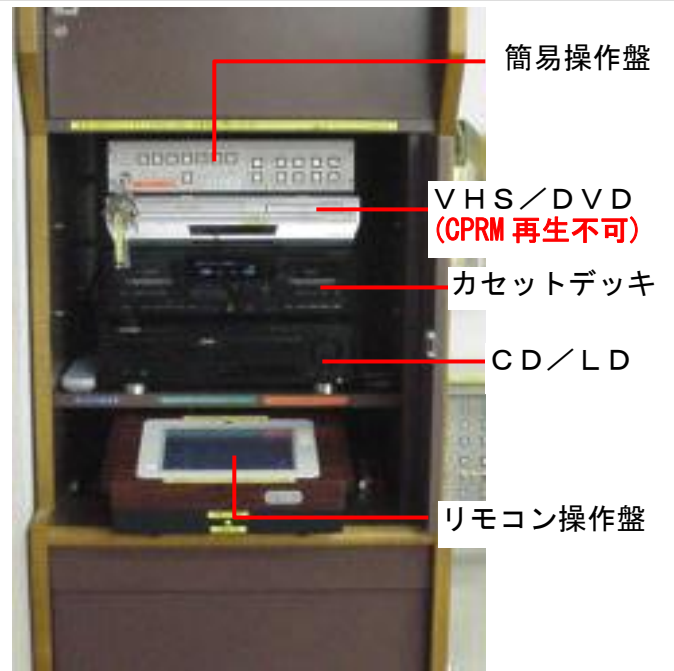

白金 108名収容  
本館南 4F

1406

マイク設備：無線 1本  
有線 1本  
学生用有線LAN：70口

教室前景

ビデオプロジェクタ

スライドプロジェクタ (光学式)

その他の収容機器 (ポータブル)

OHP (光学式)

A V ラック

貸出盤 (PC/外部入力)