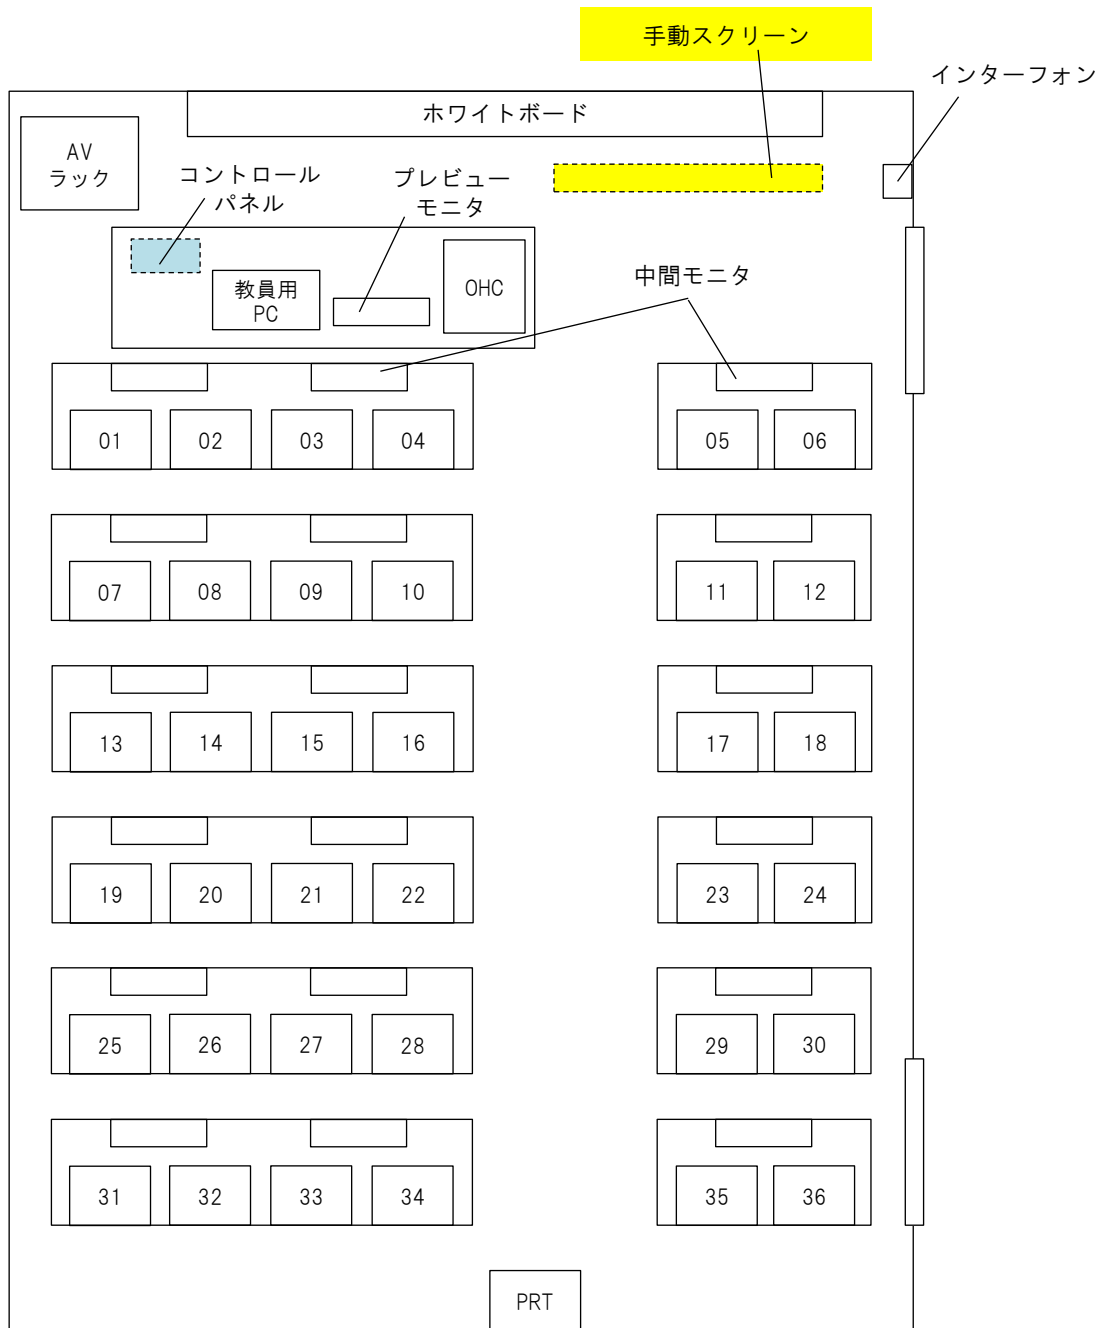

授業利用実習室

310教室 レイアウト図

2019年9月現在

PC情報	
OS	Windows10 Enterprise LTSC 2019
CPU	Core(TM)i5-8365U
メモリ	8GB
HDD・SSD	256GB
備考	シンクライアントシステム

- 教室鍵は教務課（1号館）より借用ください。
- 利用後は、全PCのシャットダウン及び消灯、施錠のご確認をお願いいたします。
- インターフォン「3」番で情報センターにつながります。