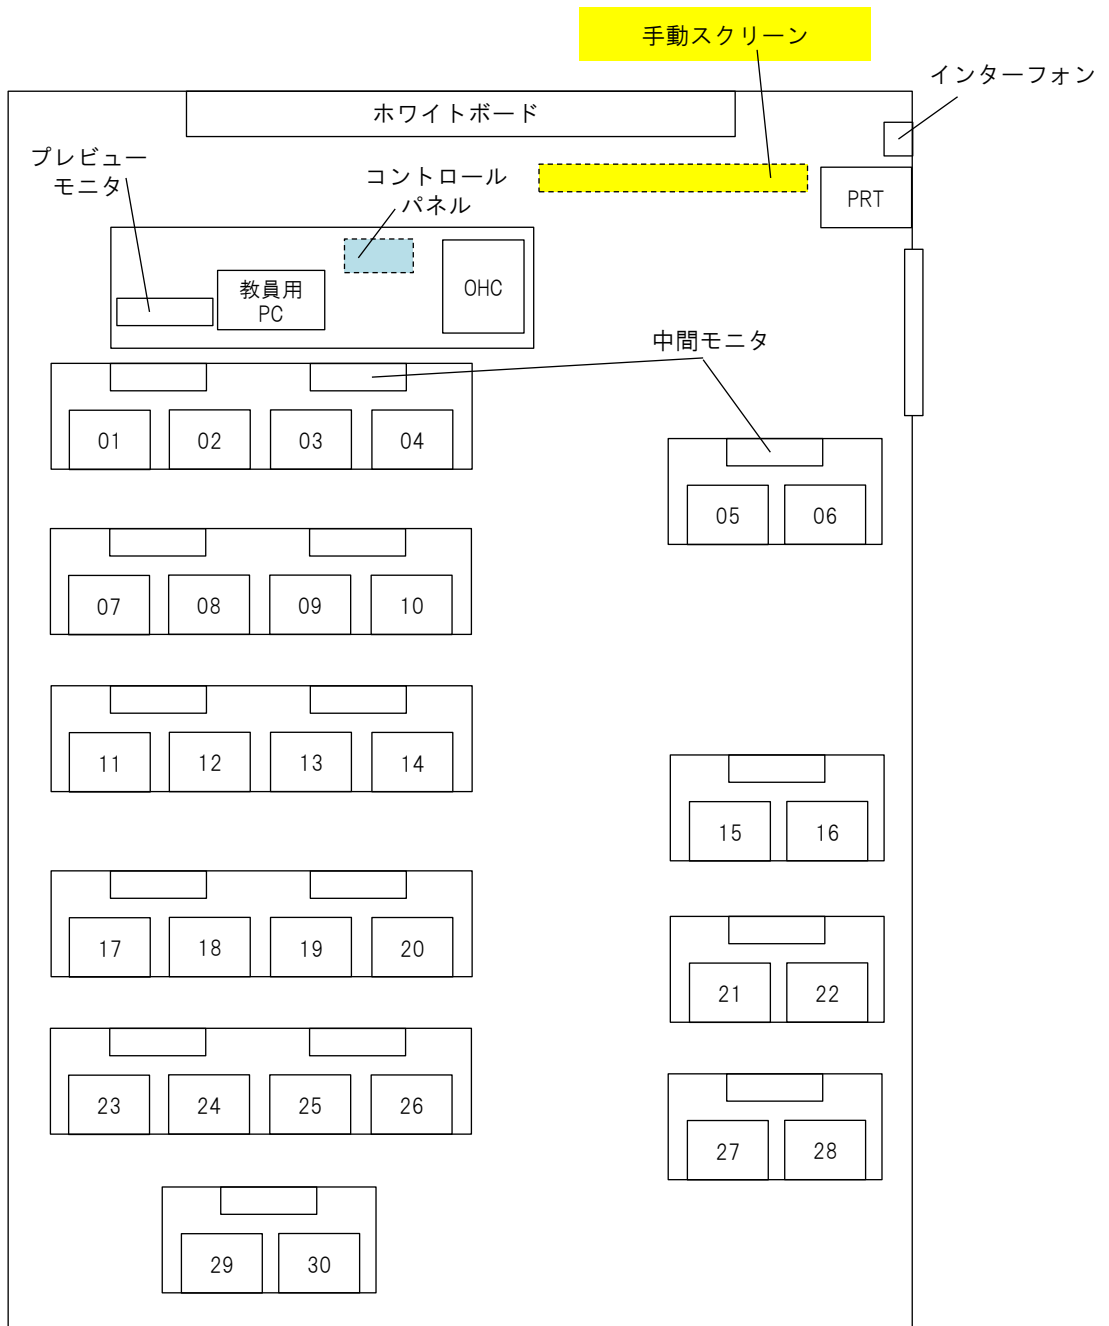

授業利用実習室

311教室 レイアウト図

2019年9月現在

PC情報	
OS	Windows10 Enterprise LTSC 2019
CPU	Core(TM)i5-8365U
メモリ	8GB
HDD・SSD	256GB
備考	シンクライアントシステム

- 教室鍵は教務課（1号館）より借用ください。
- 利用後は、全PCのシャットダウン及び消灯、施錠のご確認をお願いいたします。
- インターフォン「3」番で情報センターにつながります。