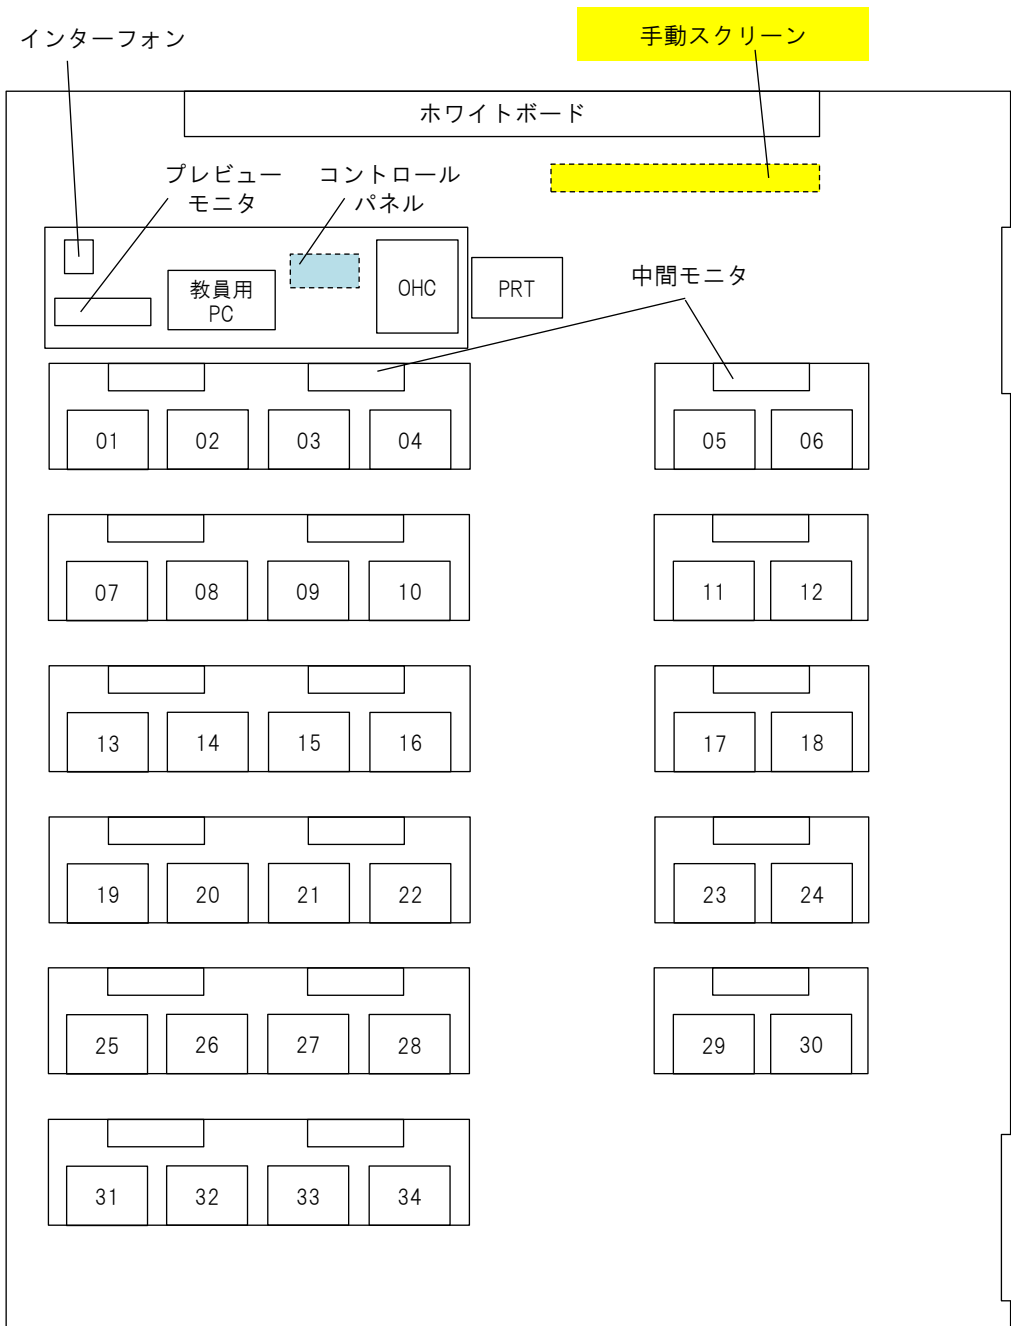

授業利用実習室

321教室 レイアウト図

2019年9月現在

PC情報	
OS	Windows10 Enterprise LTSC 2019
CPU	Core(TM)i5-8365U
メモリ	8GB
HDD・SSD	256GB
備考	シンクライアントシステム

- 教室鍵は教務課（1号館）より借用ください。
- 利用後は、全PCのシャットダウン及び消灯、施錠のご確認をお願いいたします。
- インターフォン「3」番で情報センターにつながります。