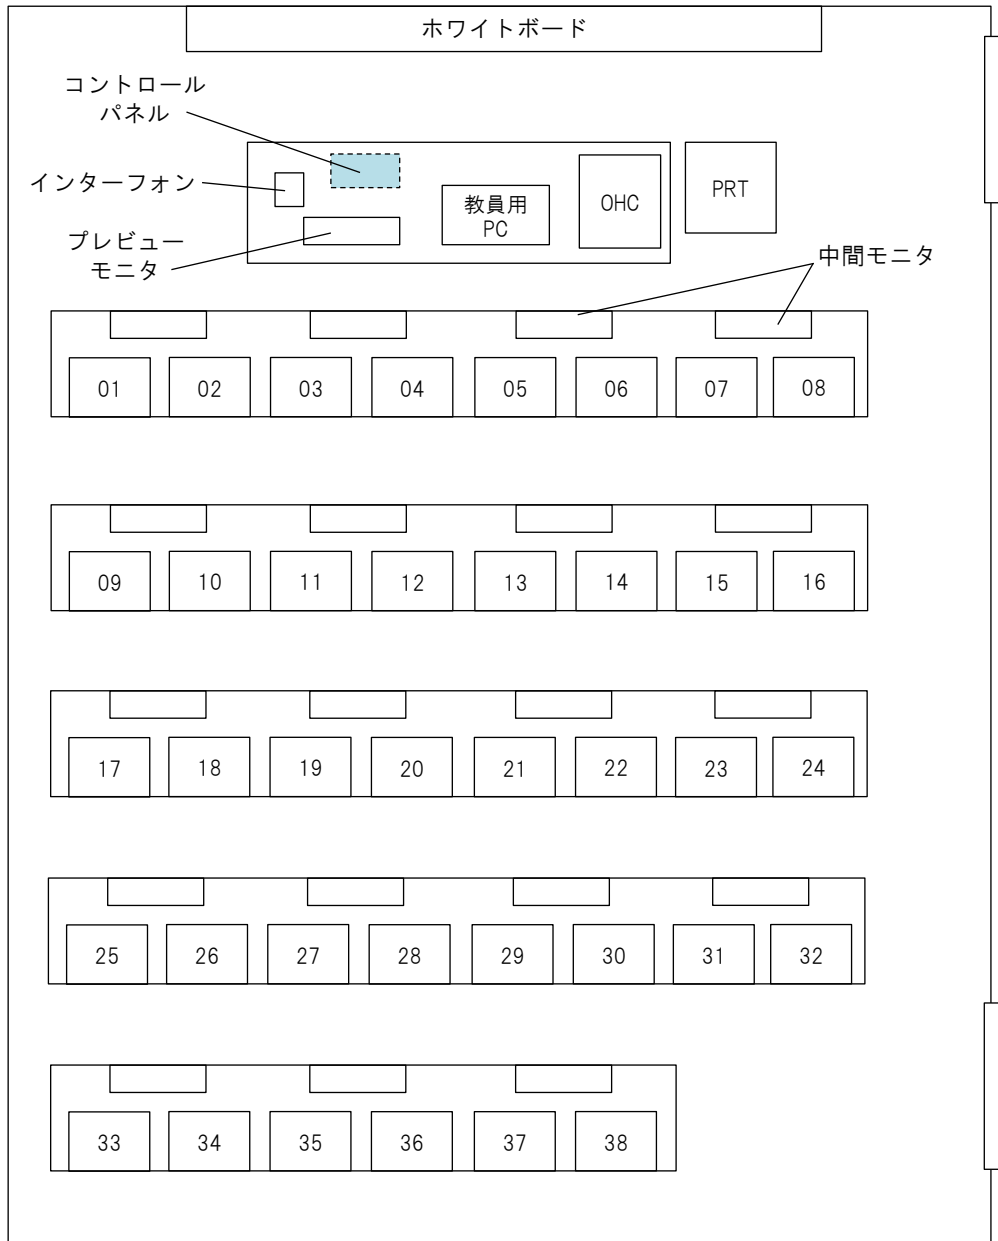

# 授業利用実習室

## 442教室 レイアウト図

2018年9月現在

PC情報	
OS	Windows10 Enterprise 2016 LTSB
CPU	Core(TM)i5-7200U
メモリ	8GB
HDD・SSD	256GB
備考	シンククライアントシステム

- 教室鍵は教務課（1号館）より借用ください。
- 利用後は、全PCのシャットダウン及び消灯、施錠のご確認をお願いいたします。
- インターフォン「3」番で情報センターにつながります。