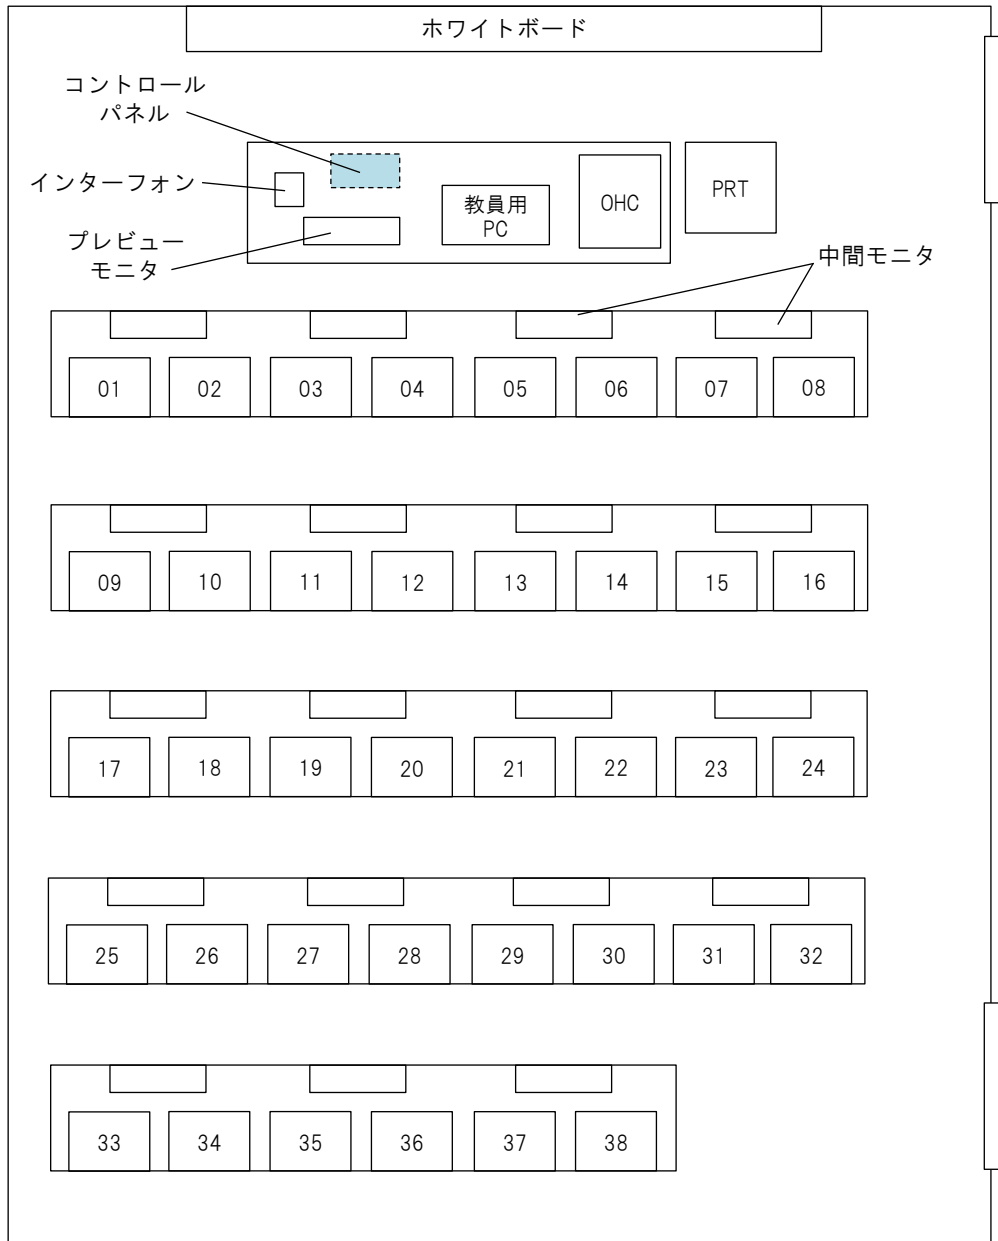

授業利用実習室

443教室 レイアウト図

2018年9月現在

PC情報	
OS	Windows10 Enterprise 2016 LTSC
CPU	Core(TM)i5-7200U
メモリ	8GB
HDD・SSD	256GB
備考	シンクライアントシステム

- 教室鍵は教務課（1号館）より借用ください。
- 利用後は、全PCのシャットダウン及び消灯、施錠のご確認をお願いいたします。
- インターフォン「3」番で情報センターにつながります。