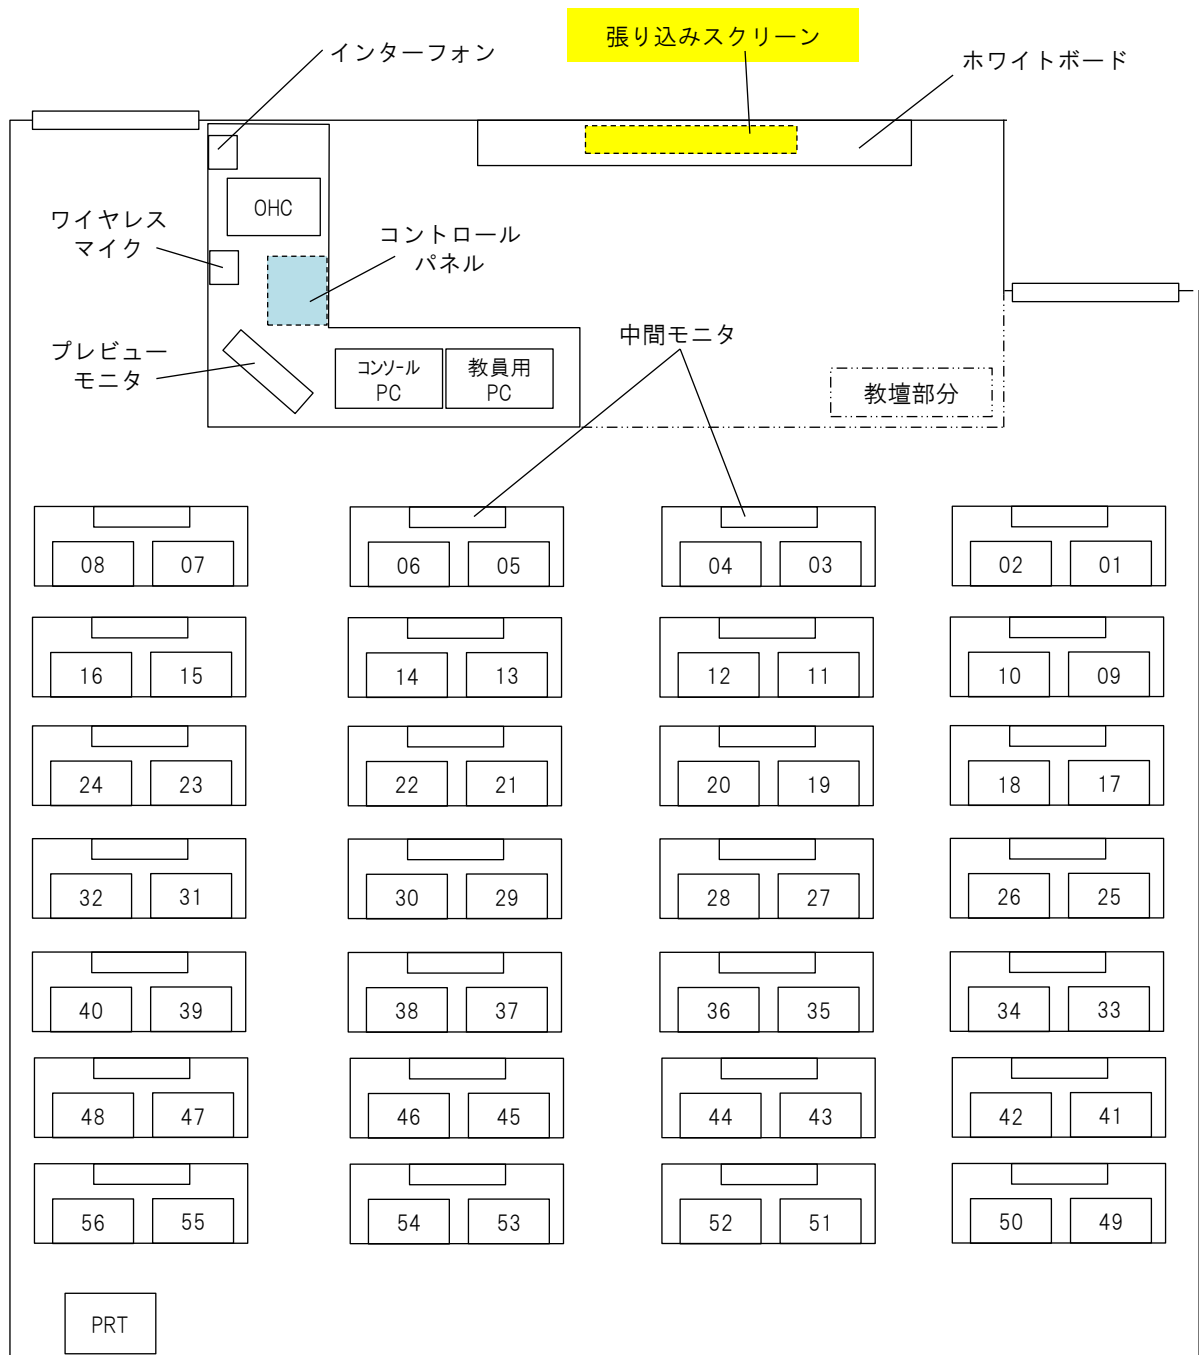

授業利用実習室 (CALL)

511教室 レイアウト図

2018年7月現在

PC情報	
OS	Windows7 Professional
CPU	Core(TM)i5-6500
メモリ	8GB
HDD・SSD	256GB
備考	環境復元ソフトあり

- 教室鍵は情報センター（5号館）より借用ください。
- 利用後は、全PCのシャットダウン及び消灯、施錠のご確認をお願いいたします。
- インターフォン「3」番で情報センターにつながります。