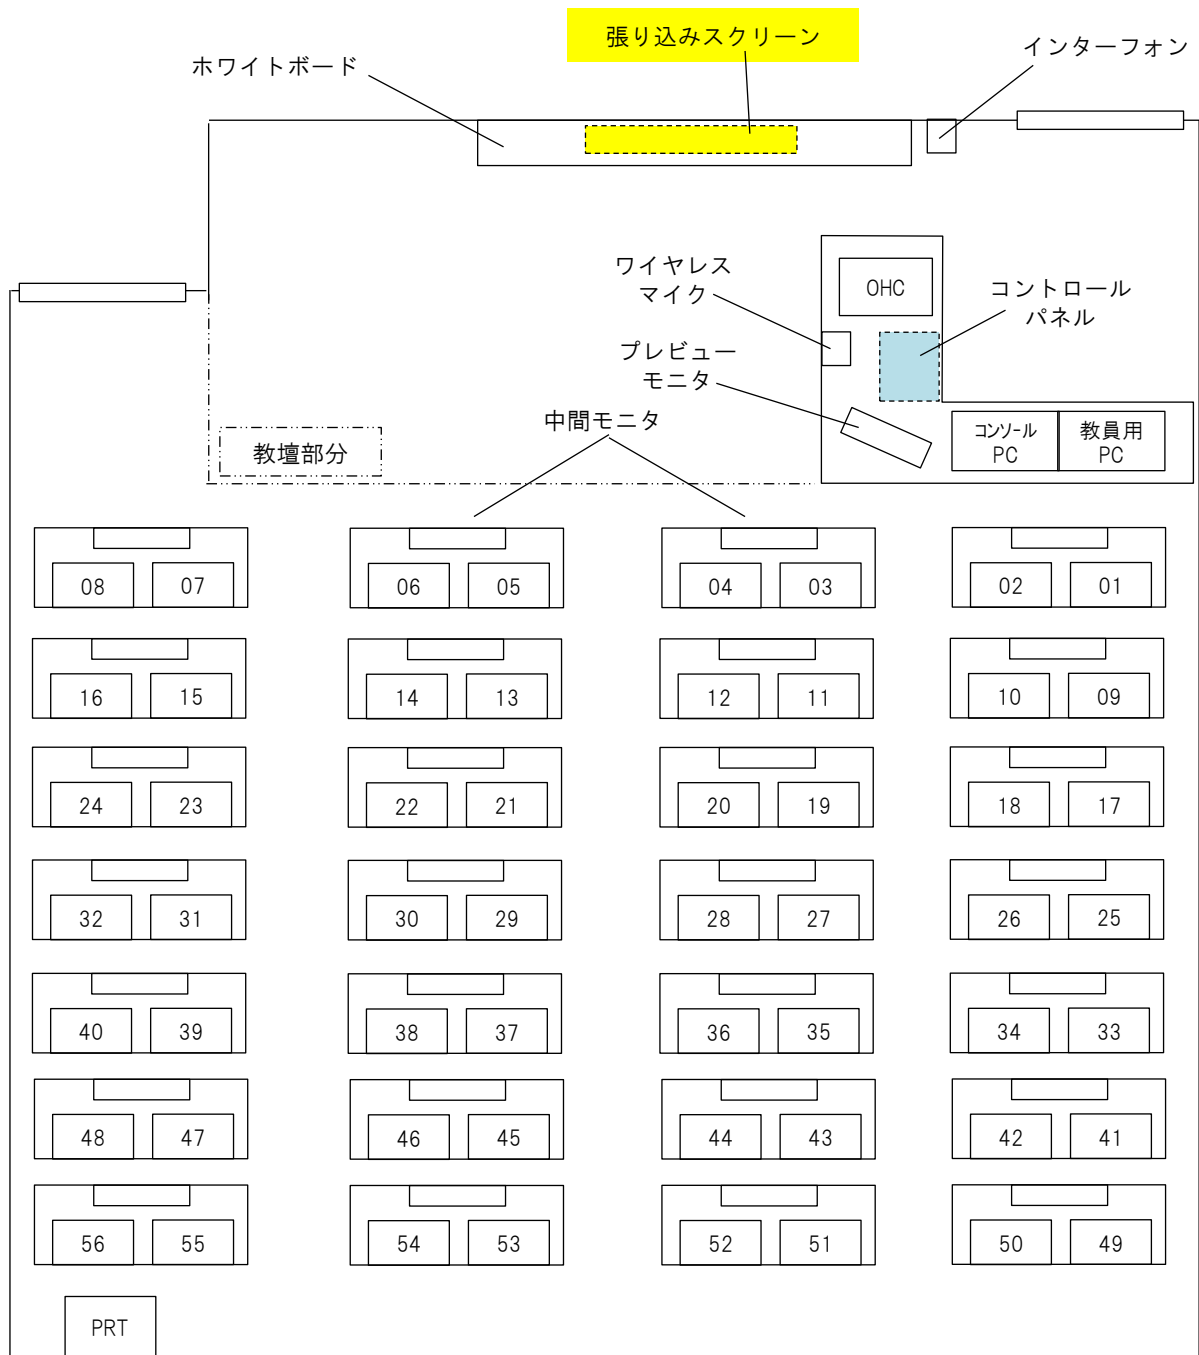

授業利用実習室 (CALL)

512教室 レイアウト図

2018年7月現在

PC情報	
OS	Windows7 Professional
CPU	Core(TM)i5-6500
メモリ	8GB
HDD・SSD	256GB
備考	環境復元ソフトあり

- 教室鍵は情報センター（5号館）より借用ください。
- 利用後は、全PCのシャットダウン及び消灯、施錠のご確認をお願いいたします。
- インターフォン「3」番で情報センターにつながります。