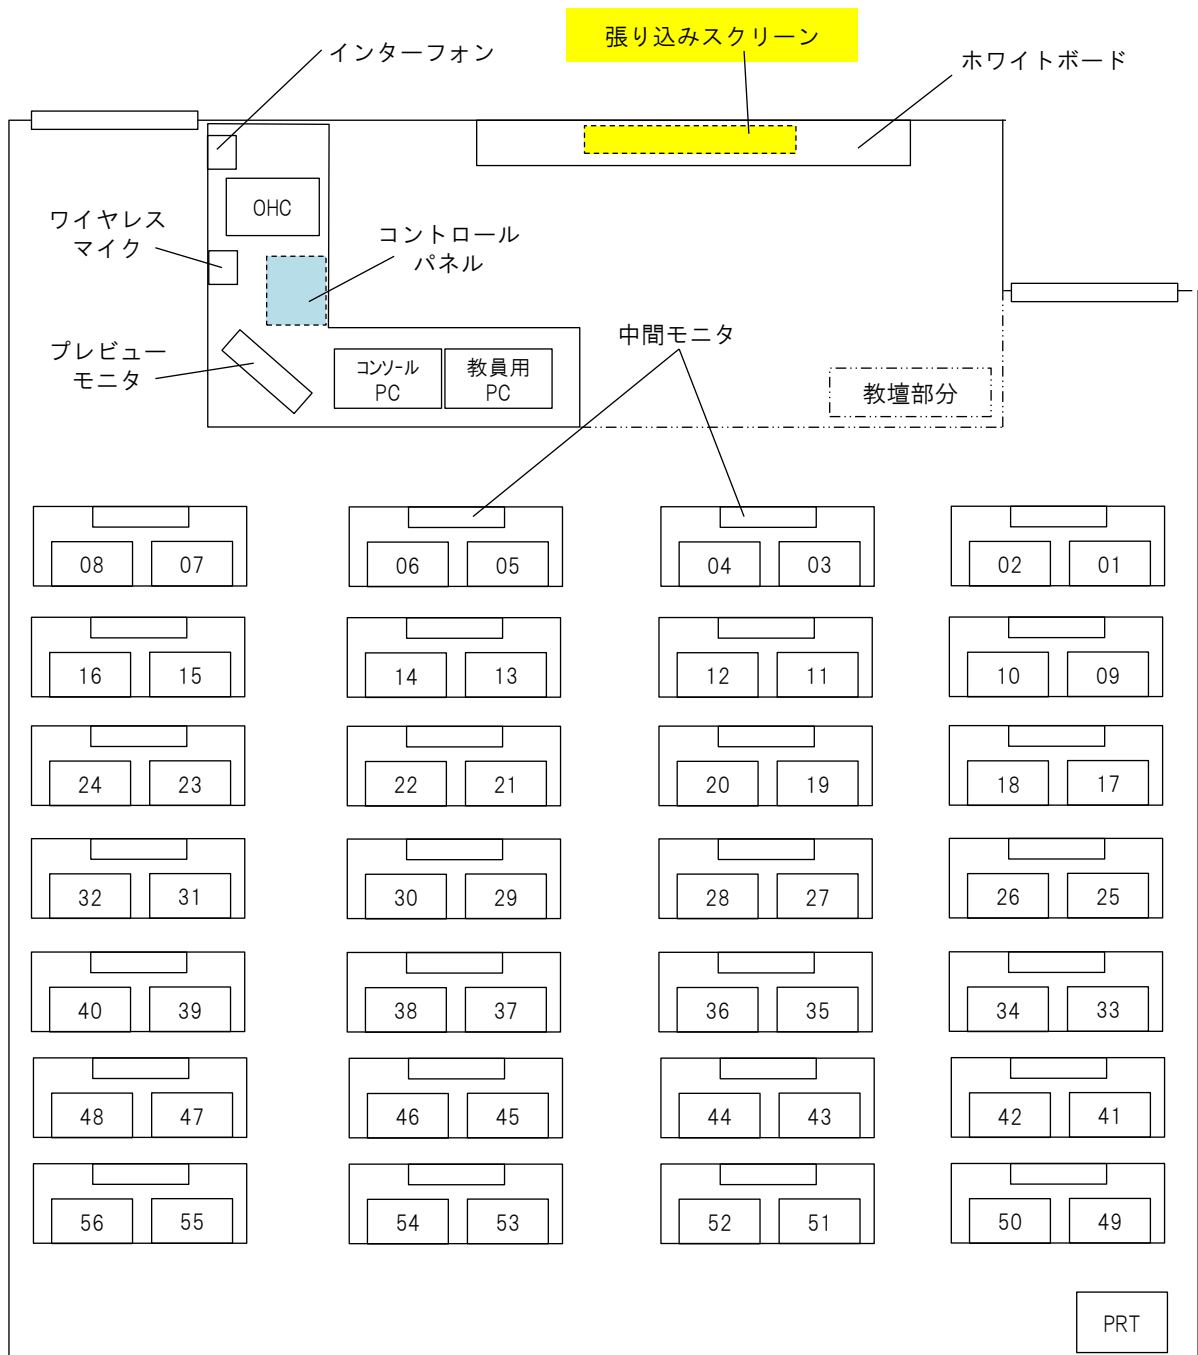

授業利用実習室 (CALL)

513教室 レイアウト図

2018年7月現在

PC情報	
OS	Windows7 Professional
CPU	Core(TM)i5-6500
メモリ	8GB
HDD・SSD	256GB
備考	環境復元ソフトあり

- 教室鍵は情報センター（5号館）より借用ください。
- 利用後は、全PCのシャットダウン及び消灯、施錠のご確認をお願いいたします。
- インターフォン「3」番で情報センターにつながります。