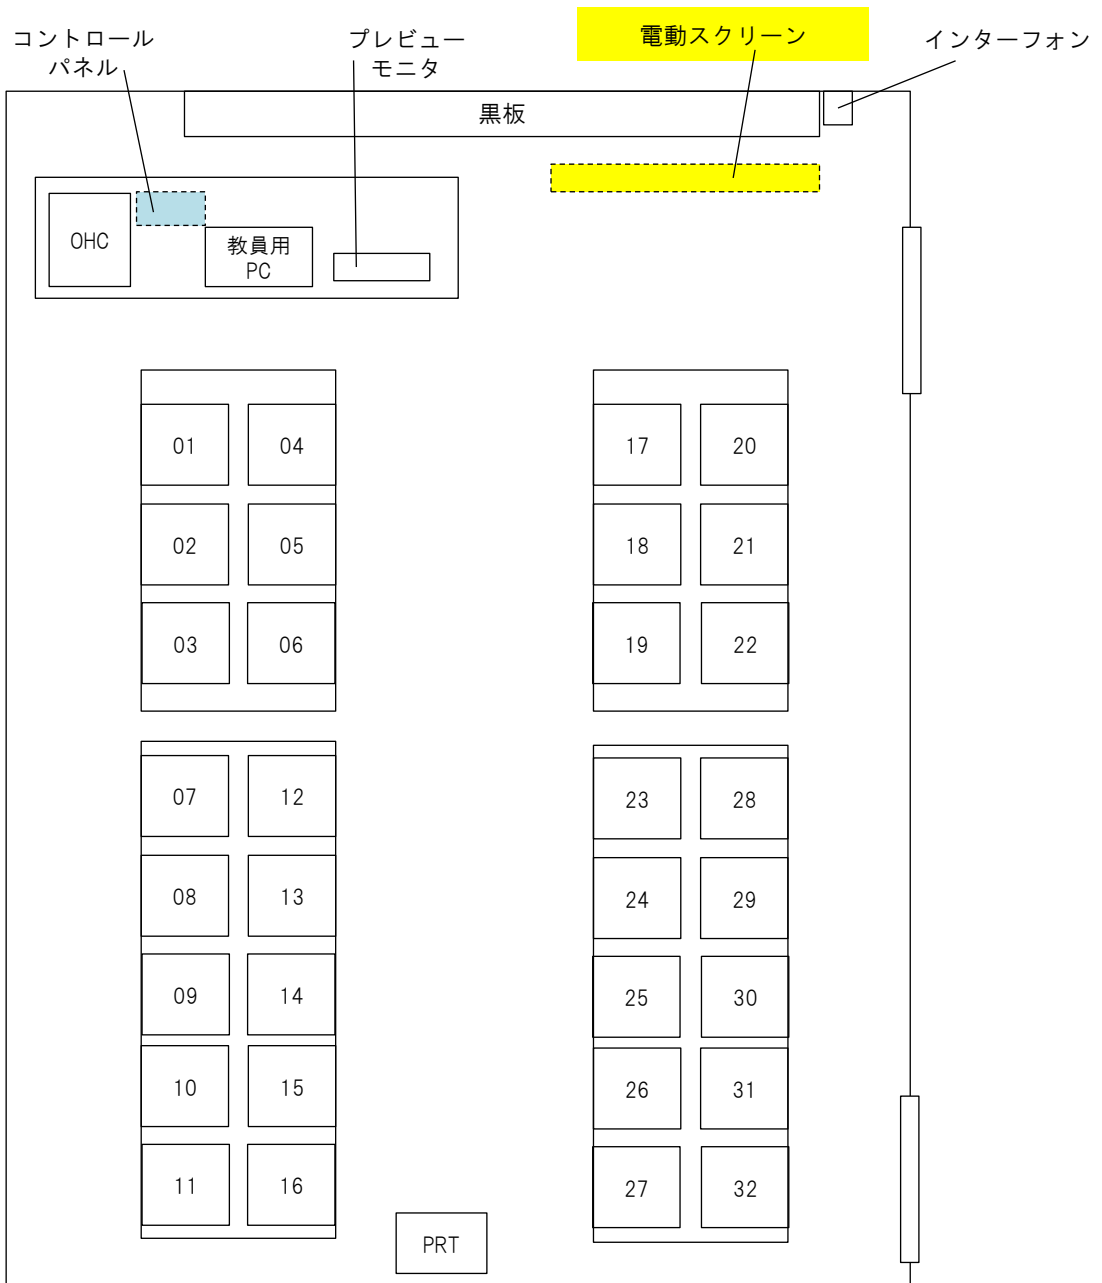

# 授業利用実習室

# 831教室 レイアウト図

2019年9月現在

PC情報	
OS	Windows10 Enterprise LTSC 2019 macOS 10.14.6
CPU	Core(TM)i5-8365U
メモリ	8GB
HDD (SSD)	256GB (Win120GB/Mac80GB)
備考	vThrii

- 教室鍵は教員ラウンジ（6号館）より借用ください。
- 利用後は、全PCのシャットダウン及び消灯、施錠のご確認をお願いいたします。
- インターフォン「3」番で情報センターにつながります。