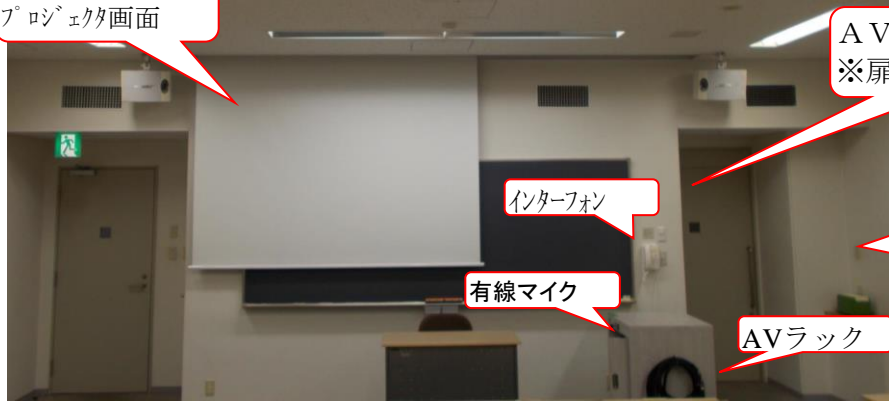

横浜 46名収容
10号館2F/3F

1022・1032

マイク設備：有線 1本
投影設備：プロジェクター
学生用有線LAN 46口

教室前景

電動スクリーン
プロジェクタ画面

AV機器収納棚
※扉内に収納

蛍光灯スイッチ
(1列毎にON/OFF)

教室後景