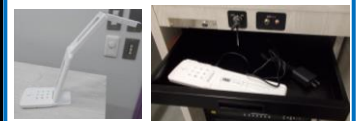

横浜 46名収容
10号館2F/3F

1022・1032

マイク設備：有線 1本
投影設備：プロジェクター
学生用有線LAN 46口

教室前景

電動スクリーン
プロジェクタ画面

AV機器収納棚
※扉内に収納

蛍光灯スイッチ
(1列毎にON/OFF)

教室後景

AVラック

AVラックキー差込口

有線マイク

OHC
操作盤
BD/DVD
(CPRM再生可)

VGA/音声ケーブル
HDMIケーブル
LANケーブル

収納機器

・AVラック内
OHC(書画カメラ)

・AV機器収納棚内

ラジカセ

ノートPC

VHS

操作盤

①プロジェクター電源(スクリーン連動)

マイク/AV音量

外部ビデオ入力

音声入力