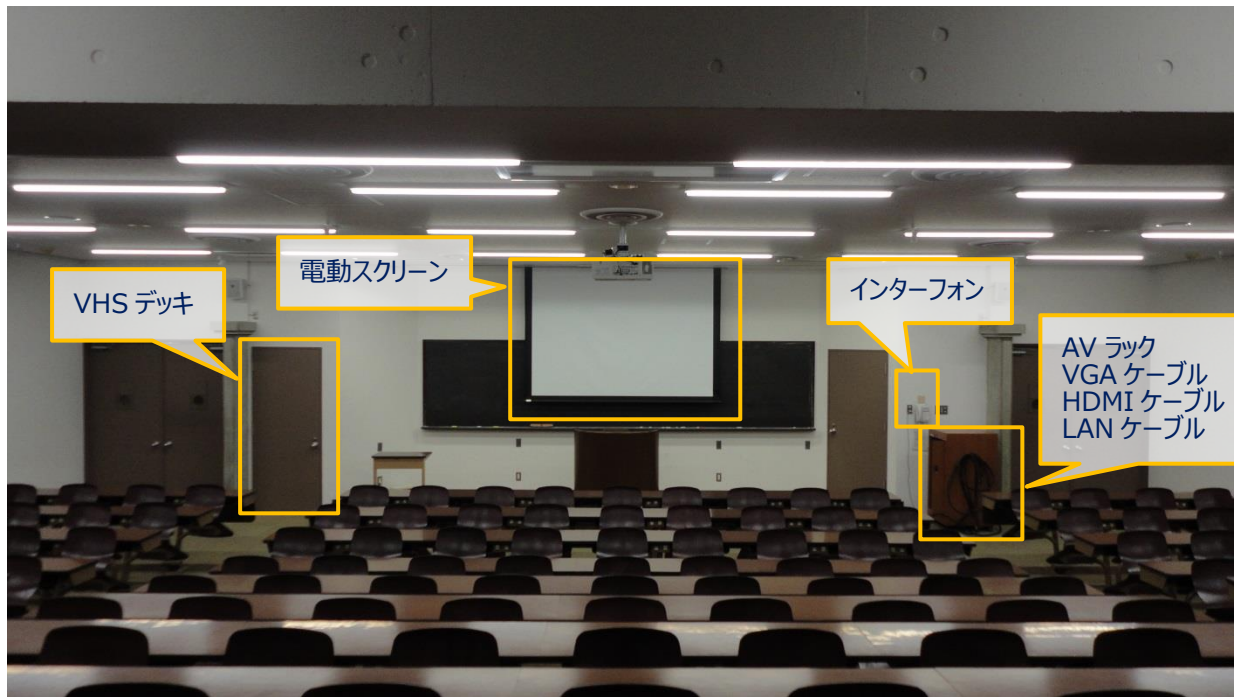

白金 191名収容
本館北 2F 北

1255

マイク設備
無線:2
有線:黒板下 2

教室前景

教室後景

AVラック

ポータブルOHC(書画カメラ)

常設 PC

操作盤

プロジェクター