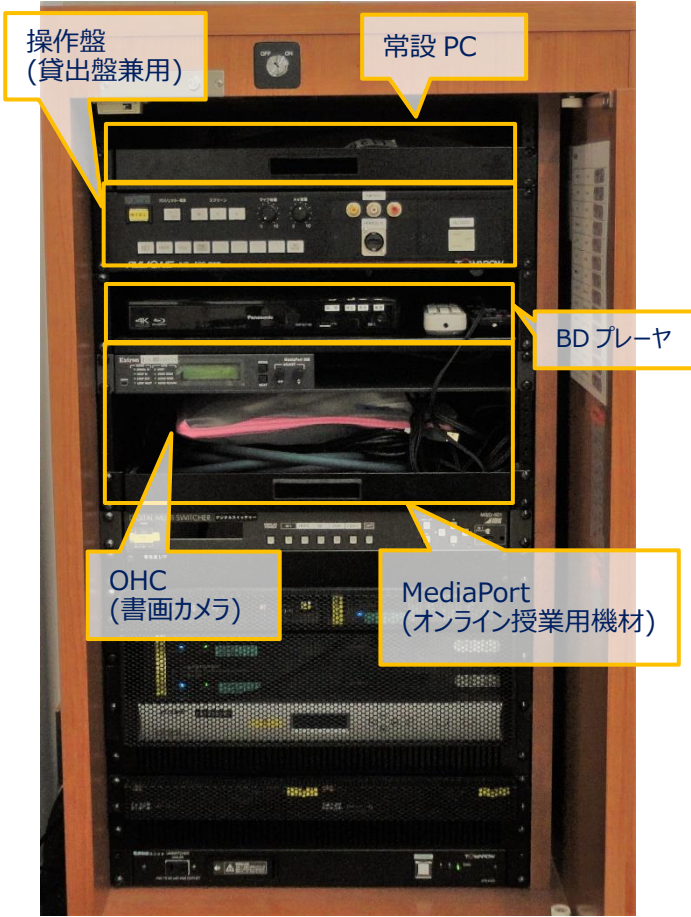

白金 191名収容
本館北 2F 北

1255

マイク設備
無線:2
有線:黒板下 2

教室前景

教室後景

AVラック

ポータブルOHC(書画カメラ)

常設 PC

操作盤

プロジェクター