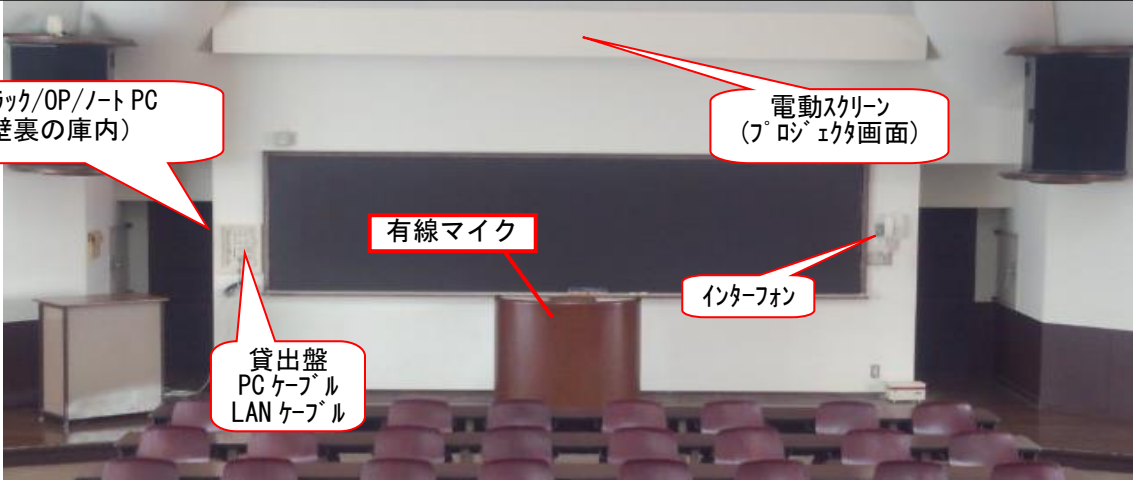

白金 306名収容
本館南3F南

1301

マイク設備：無線 1本
有線 1本

教室前景

AVラック/OP/ノートPC
(仕切壁裏の庫内)

電動スクリーン
(プロジェクタ画面)

有線マイク

インターホン

貸出盤
PCケーブル
LANケーブル

ビデオプロジェクタ

A V ラック

スライドプロジェクタ (光学式)

LD

機器選択画面

VHS

BD/CD

※BD = ブルーレイ

手を触れないで下さい

リモコン操作盤

MediaPort (オンライン授業用機材)
の設置があります。

その他の収容機器 (ポータブル)

貸出盤 (PC/外部入力)

Over Head Camera
(書画カメラ)

OHP
(光学式)

機器選択画面

外部ビデオ入力
PC 音声入力

外部 PC 入力
OHC

HDMI/LAN ケーブル