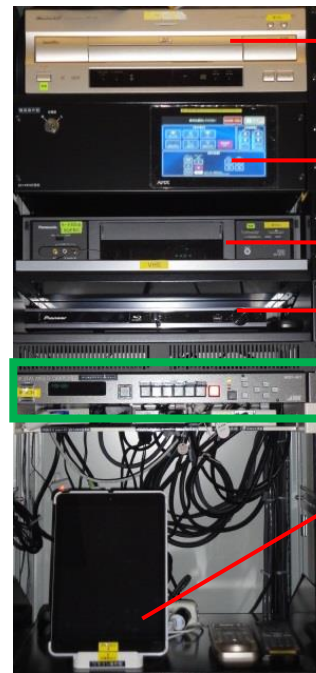

白金 306名収容
本館南3F南

1301

マイク設備：無線 1本
有線 1本

教室前景

AVラック/OP/ノートPC
(仕切壁裏の庫内)

電動スクリーン
(プロジェクタ画面)

有線マイク

インターホン

貸出盤
PCケーブル
LANケーブル

ビデオプロジェクタ

A V ラック

スライドプロジェクタ (光学式)

LD

機器選択画面

VHS

BD/CD

※BD = ブルーレイ

手を触れないで下さい

リモコン操作盤

MediaPort (オンライン授業用機材)
の設置があります。

その他の収容機器 (ポータブル)

貸出盤 (PC/外部入力)

Over Head Camera
(書画カメラ)

OHP
(光学式)

機器選択画面

外部ビデオ入力
PC 音声入力

外部 PC 入力
OHC

HDMI/LAN ケーブル