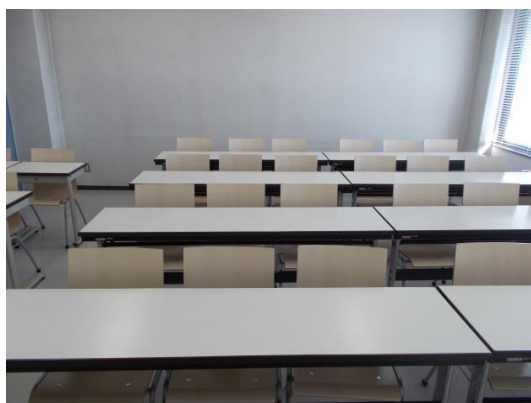

横浜 32名収容
1号館3F

135～137

マイク設備：なし
投影設備：プロジェクター

教室前景

教室後景

貸出盤

操作接続盤 (PC/外部ビデオ入力など)

収容機器など

Over Head Camera
(書画カメラ)