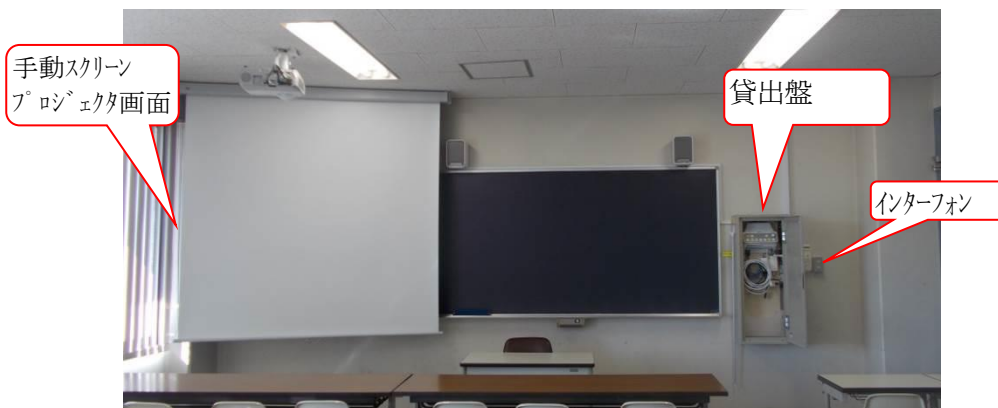

横浜 32名収容  
1号館3F

135～137

マイク設備：なし  
投影設備：プロジェクター

## 教室前景