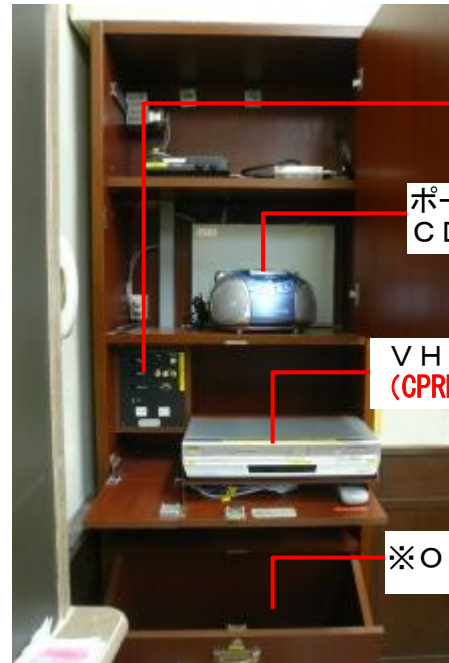

白金 43名収容
本館北 3F

1360

マイク設備：なし

教室前景

手動スクリーン
(下げすぎに注意)

AVラック
PCケーブル
LANケーブル

インターフォン

ビデオプロジェクタ

スライドプロジェクタ (光学式)

設置していません

A V ラック

貸出盤

ポータブル機
CDラジカセ

VHS/DVD
(GPRM再生不可)

※OHPを収納

その他の収容機器 (ポータブル)

OHP
(光学式)
折りたたみ式

CDラジカセ

貸出盤 (PC/外部入力)

AV外部入力
PC音声入力

機器選択
スイッチ

外部PC

LANケーブル