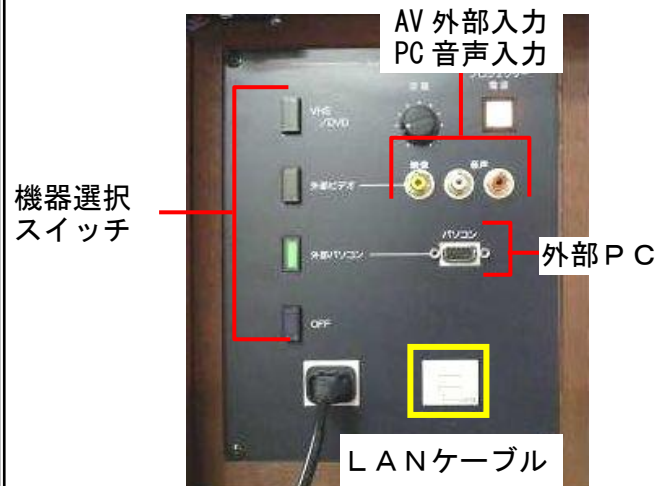

白金 43名収容
本館北 3F

1360

マイク設備：なし

教室前景

手動スクリーン
(下げすぎに注意)

AVラック
PCケーブル
LANケーブル

インターフォン

ビデオプロジェクタ

スライドプロジェクタ (光学式)

設置していません

A V ラック

貸出盤

ポータブル機
CDラジカセ

VHS/DVD
(GPRM再生不可)

※OHPを収納

その他の収容機器 (ポータブル)

OHP
(光学式)
折りたたみ式

CDラジカセ

貸出盤 (PC/外部入力)

AV外部入力
PC音声入力

機器選択
スイッチ

外部PC

LANケーブル