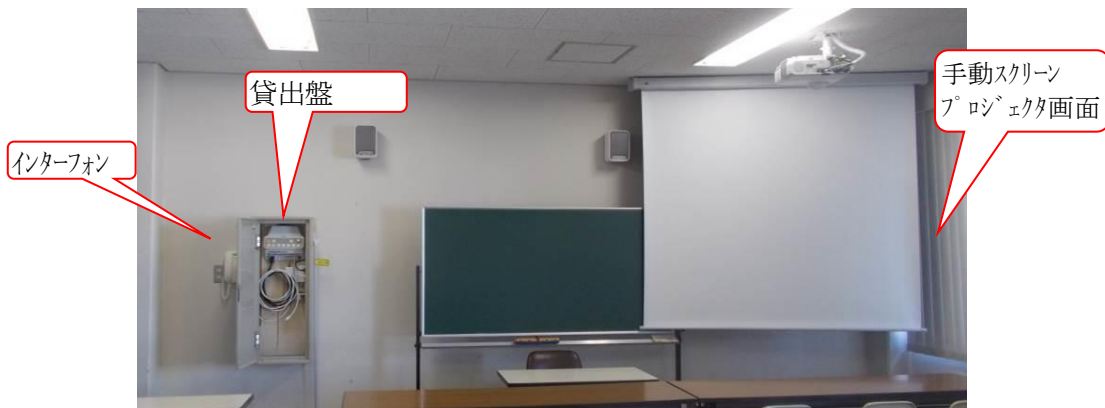

横浜 32名収容
1号館3F

139

マイク設備 : なし
投影設備 : プロジェクター

教室前景

教室後景

ビデオプロジェクタ

貸出盤

収容機器など

Over Head Camera
(書画カメラ)