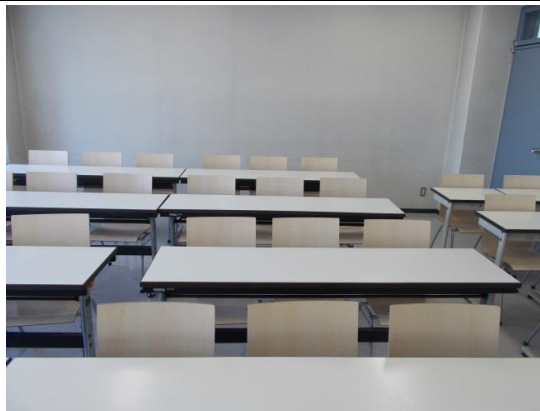

横浜 32名収容
1号館3F

139

マイク設備 : なし
投影設備 : プロジェクター

教室前景

教室後景

ビデオプロジェクタ

貸出盤

収容機器など

Over Head Camera
(書画カメラ)