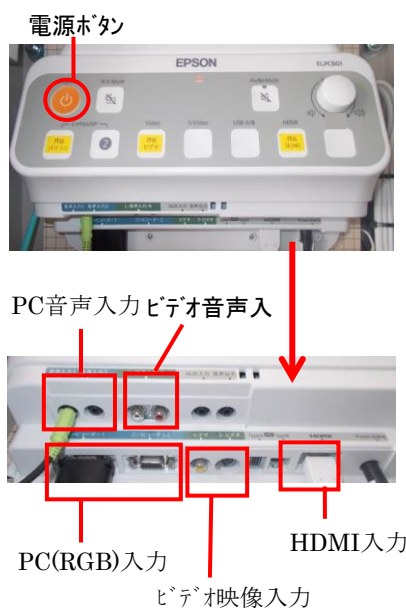

横浜 32名収容
1号館3F

139

マイク設備 : なし
投影設備 : プロジェクター

教室前景

教室後景

ビデオプロジェクタ

貸出盤

収容機器など

Over Head Camera
(書画カメラ)