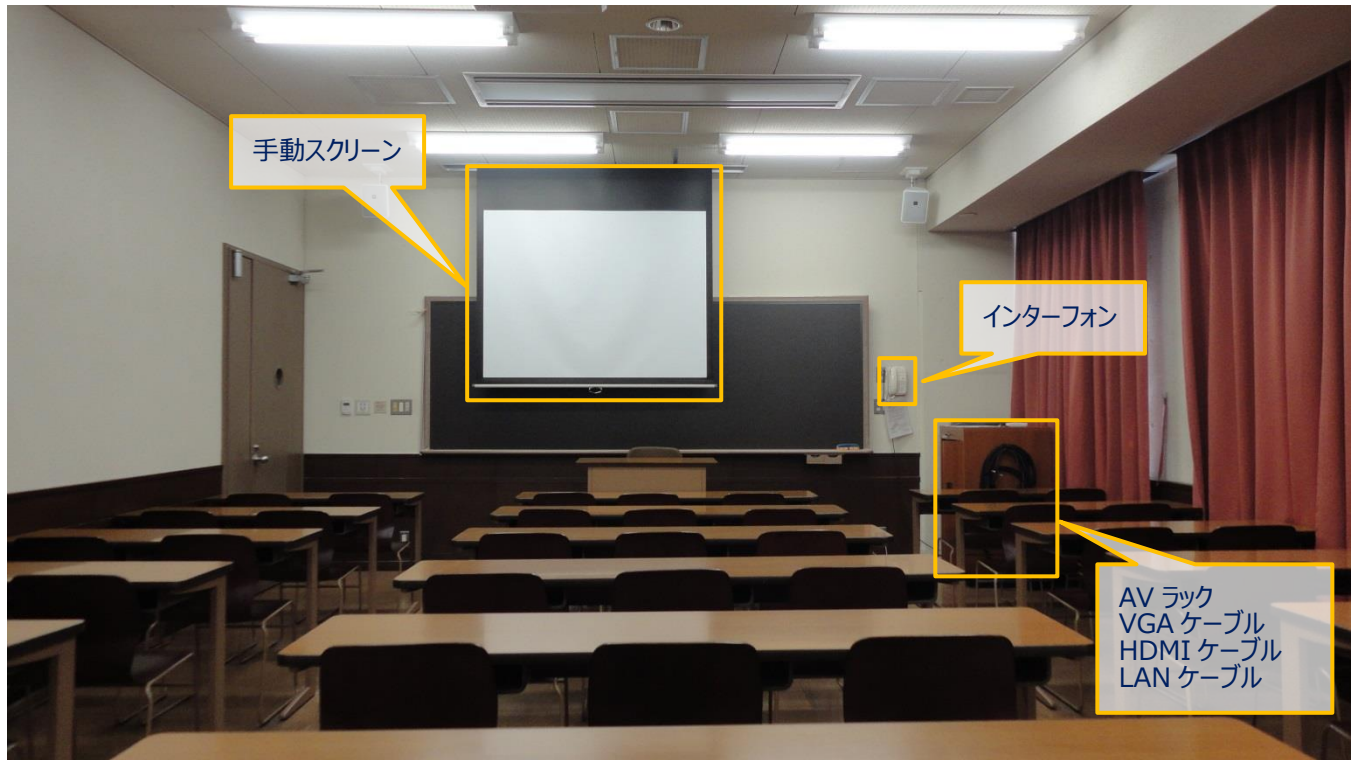

白金 45名収容
本館 4F 北

1452

マイク設備
無し

教室前景

教室後景