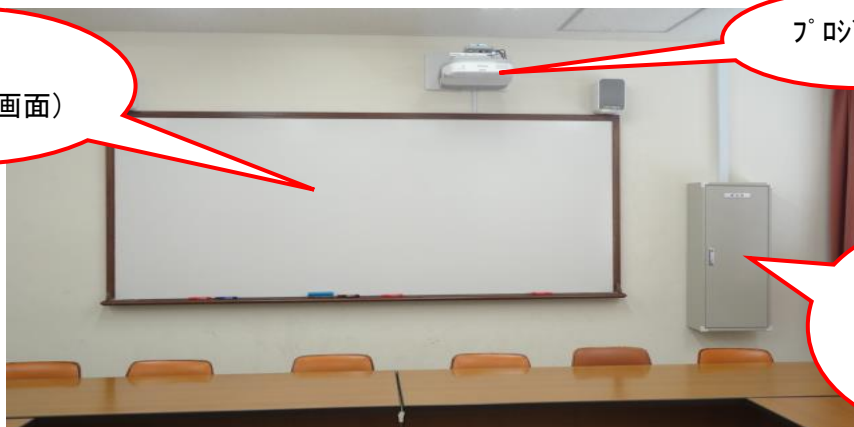

白金 16名収容
本館南 5F

1501

マイク設備：なし

教室前景

ホワイトボード
(プロジェクター画面)

プロジェクター

貸出盤
開けるためには
鍵が必要

貸出盤内部

貸出盤内に下記ケーブルがあります

- ・ PCケーブル(RGB・HDMI)
- ・ LANケーブル

【仕様】

◎OS

Windows7

◎再生可能

Blu-ray Disc

DVD (CPRM 対応)