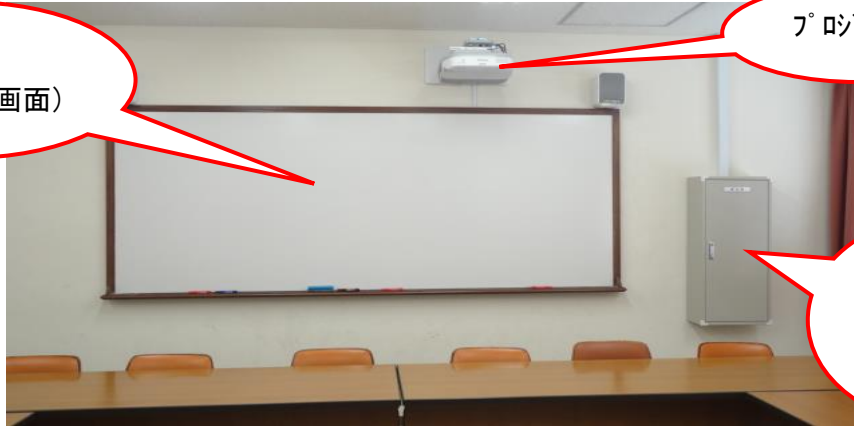

白金 12名収容
本館南 5F

1502

マイク設備：なし

教室前景

ホワイトボード
(プロジェクター画面)

プロジェクター

貸出盤
開けるためには
鍵が必要

貸出盤内部

主電源

RGB ケーブル
使用時

HDMI ケーブル
使用時

音量

貸出盤内に下記ケーブルがあります

- ・ PC ケーブル (RGB ・ HDMI)
- ・ LAN ケーブル

【 仕様 】

◎OS