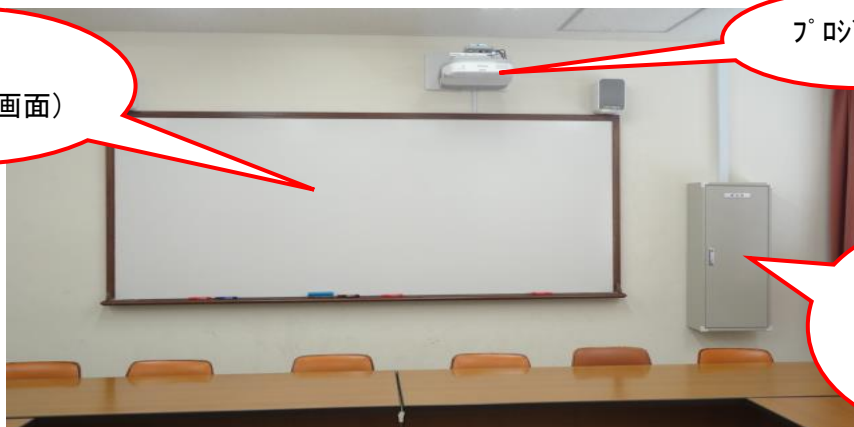

白金 14名収容  
本館南 5F

1503

マイク設備：なし

### 教室前景

ホワイトボード  
(プロジェクター画面)

プロジェクター

貸出盤  
開けるためには  
鍵が必要

### 貸出盤内部

主電源

RGB ケーブル  
使用時

HDMI ケーブル  
使用時

音量

貸出盤内に下記ケーブルがあります

- ・ PC ケーブル (RGB ・ HDMI)
- ・ LAN ケーブル