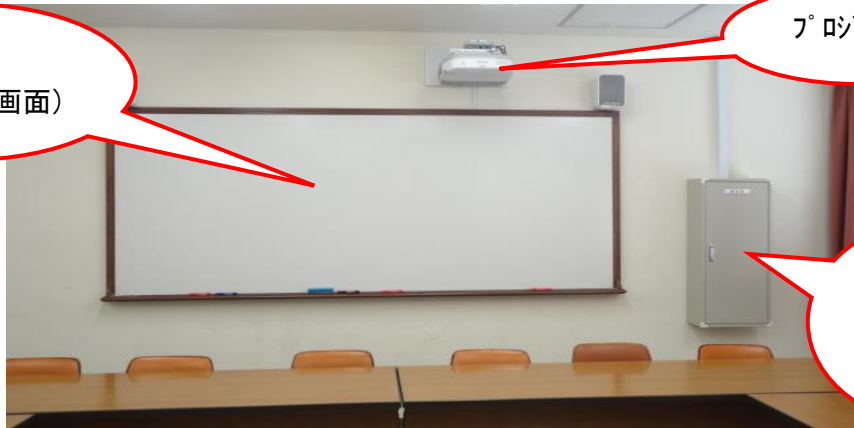

白金 14名収容
本館南 5F

1504

マイク設備：なし

教室前景

ホワイトボード
(プロジェクター画面)

プロジェクター

貸出盤
開けるためには
鍵が必要

貸出盤内部

主電源

RGB ケーブル
使用時

HDMI ケーブル
使用時

音量

貸出盤内に下記ケーブルがあります

- ・ PC ケーブル (RGB ・ HDMI)
- ・ LAN ケーブル

【 仕様 】

◎OS