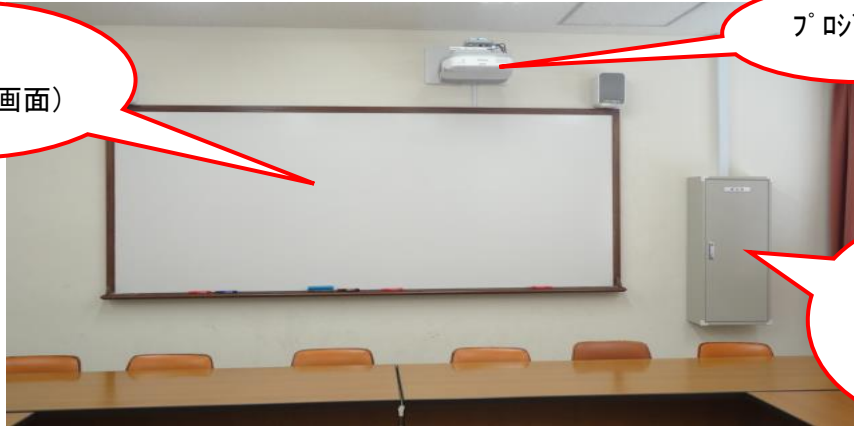

白金 18名収容
本館南 5F

1506

マイク設備：なし

教室前景

ホワイトボード
(プロジェクター画面)

プロジェクター

貸出盤
開けるためには
鍵が必要

貸出盤内部

主電源

RGB ケーブル
使用時

HDMI ケーブル
使用時

音量

貸出盤内に下記ケーブルがあります

- ・ PC ケーブル (RGB ・ HDMI)
- ・ LAN ケーブル

【 仕様 】

◎OS