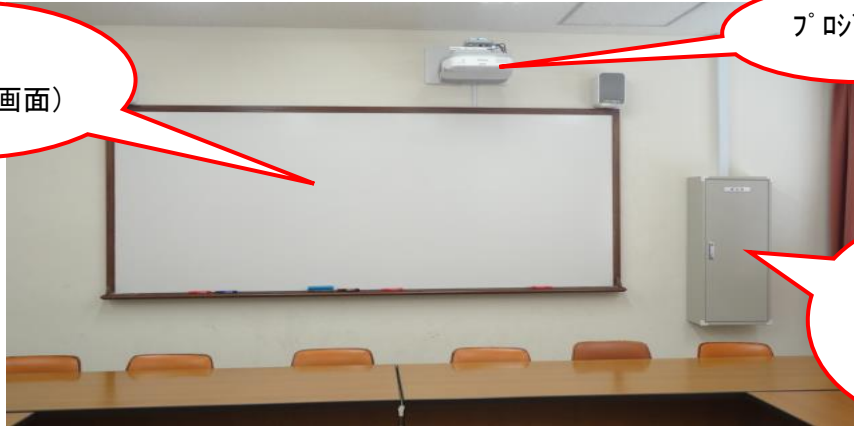

白金 12名収容
本館南 5F

1508

マイク設備：なし

教室前景

ホワイトボード
(プロジェクター画面)

プロジェクター

貸出盤
開けるためには
鍵が必要

貸出盤内部

主電源

RGB ケーブル
使用時

HDMI ケーブル
使用時

音量

貸出盤内に下記ケーブルがあります

- ・ PC ケーブル (RGB ・ HDMI)
- ・ LAN ケーブル

【 仕様 】

◎OS