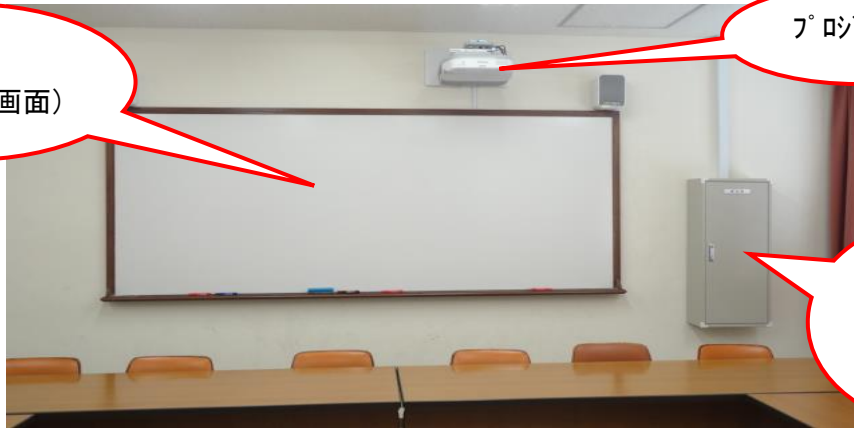

白金 14名収容
本館南 5F

1509

マイク設備：なし

教室前景

ホワイトボード
(プロジェクター画面)

プロジェクター

貸出盤
開けるためには
鍵が必要

貸出盤内部

貸出盤内に下記ケーブルがあります

- ・ PC ケーブル (RGB ・ HDMI)
- ・ LAN ケーブル

【 仕様 】

◎OS

Windows7

◎再生可能

Blu-ray Disc

DVD (CPRM 対応)